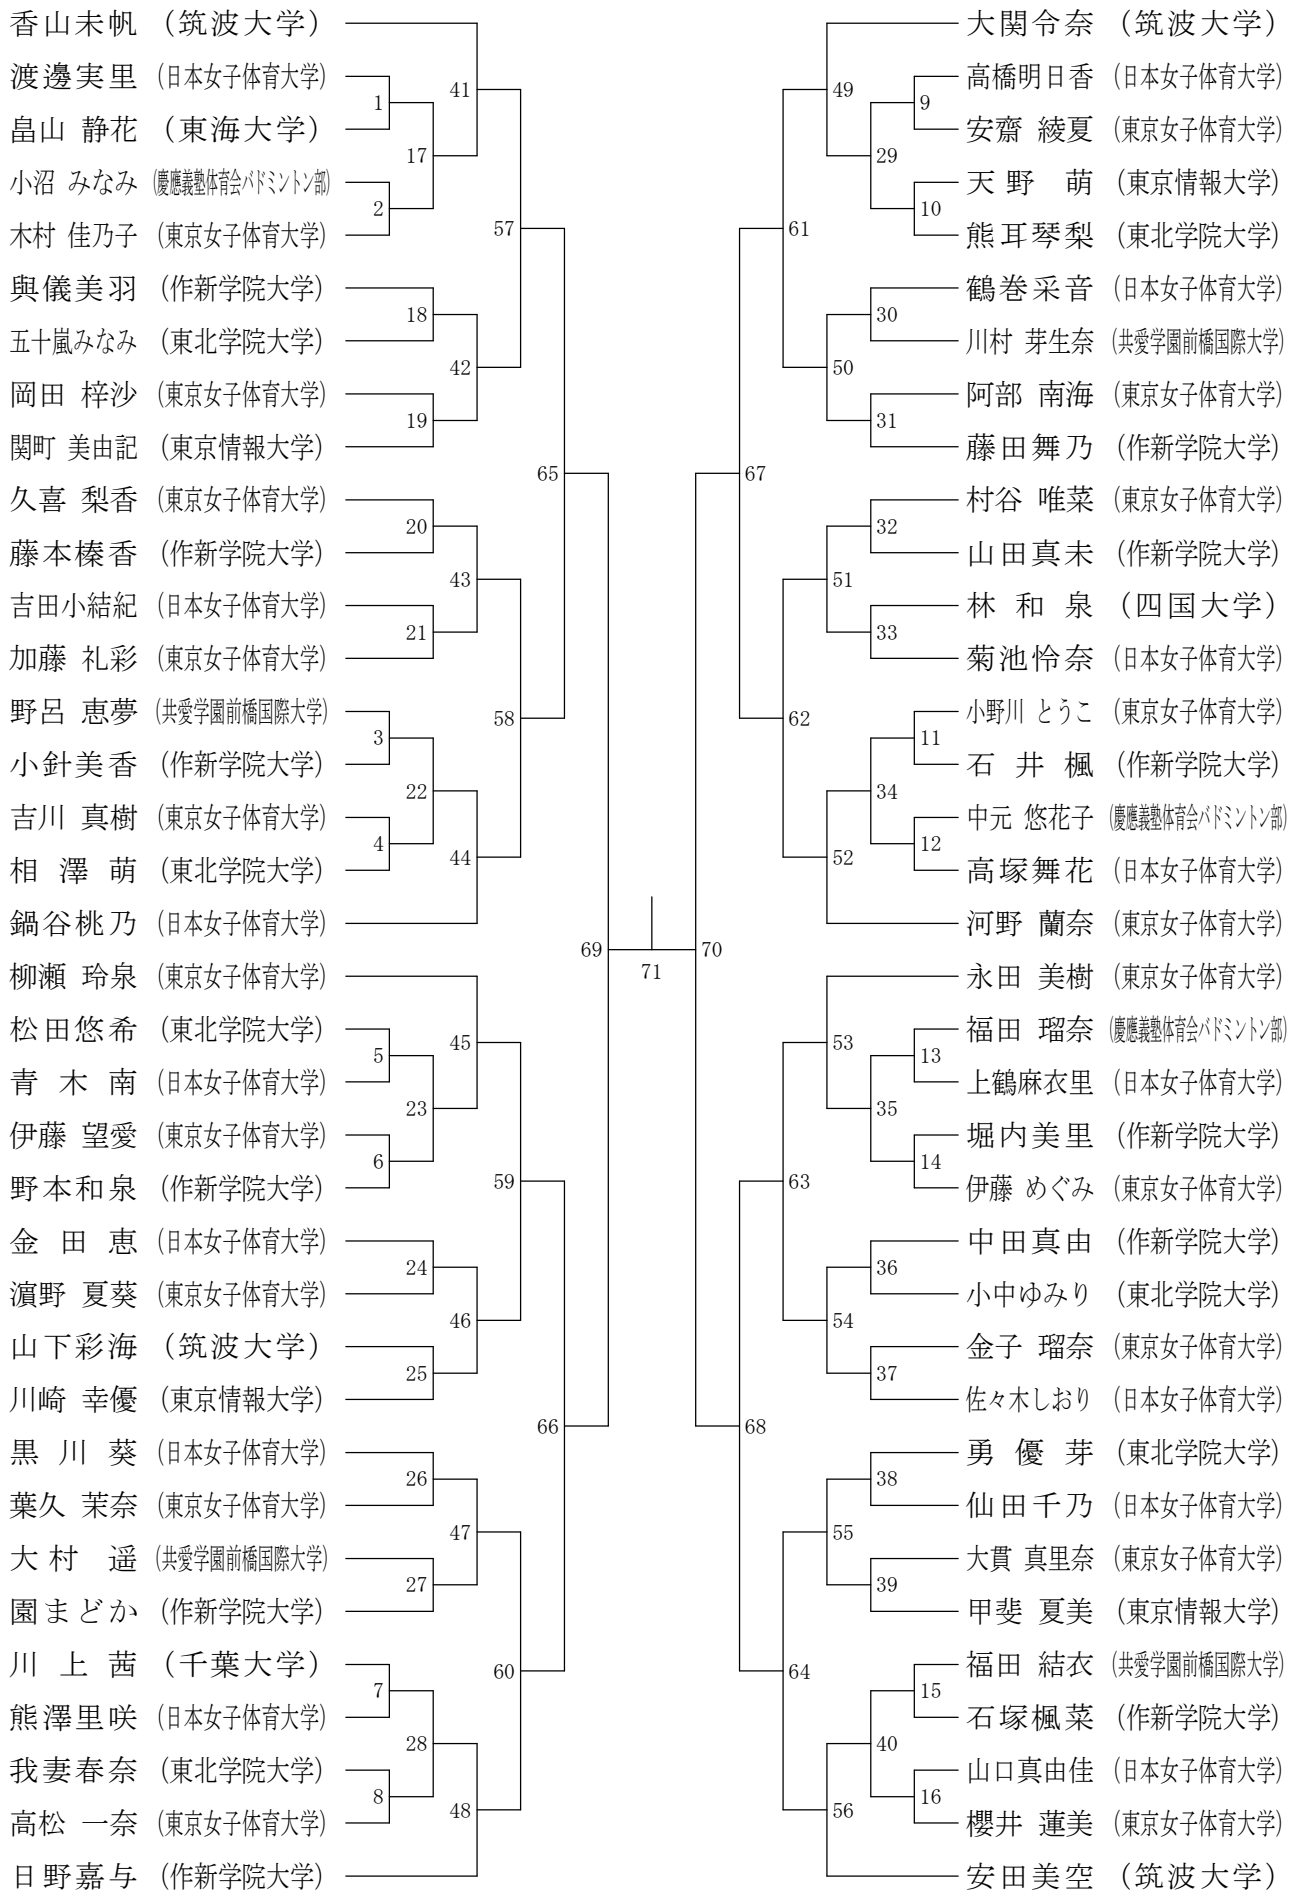

平成30年度 第8回全日本教育系学生バドミントン選手権大会

平成30年12月22日 葛飾区奥戸総合スポーツセンター

男子シングルス

平成30年度 第8回全日本教育系学生バドミントン選手権大会

平成30年12月24日 葛飾区水元総合スポーツセンター

男子ダブルス

平成30年度 第8回全日本教育系学生バドミントン選手権大会

平成30年12月24日 葛飾区水元総合スポーツセンター

女子シングルス

平成30年度 第8回全日本教育系学生バドミントン選手権大会

平成30年12月22日 葛飾区奥戸総合スポーツセンター

女子ダブルス