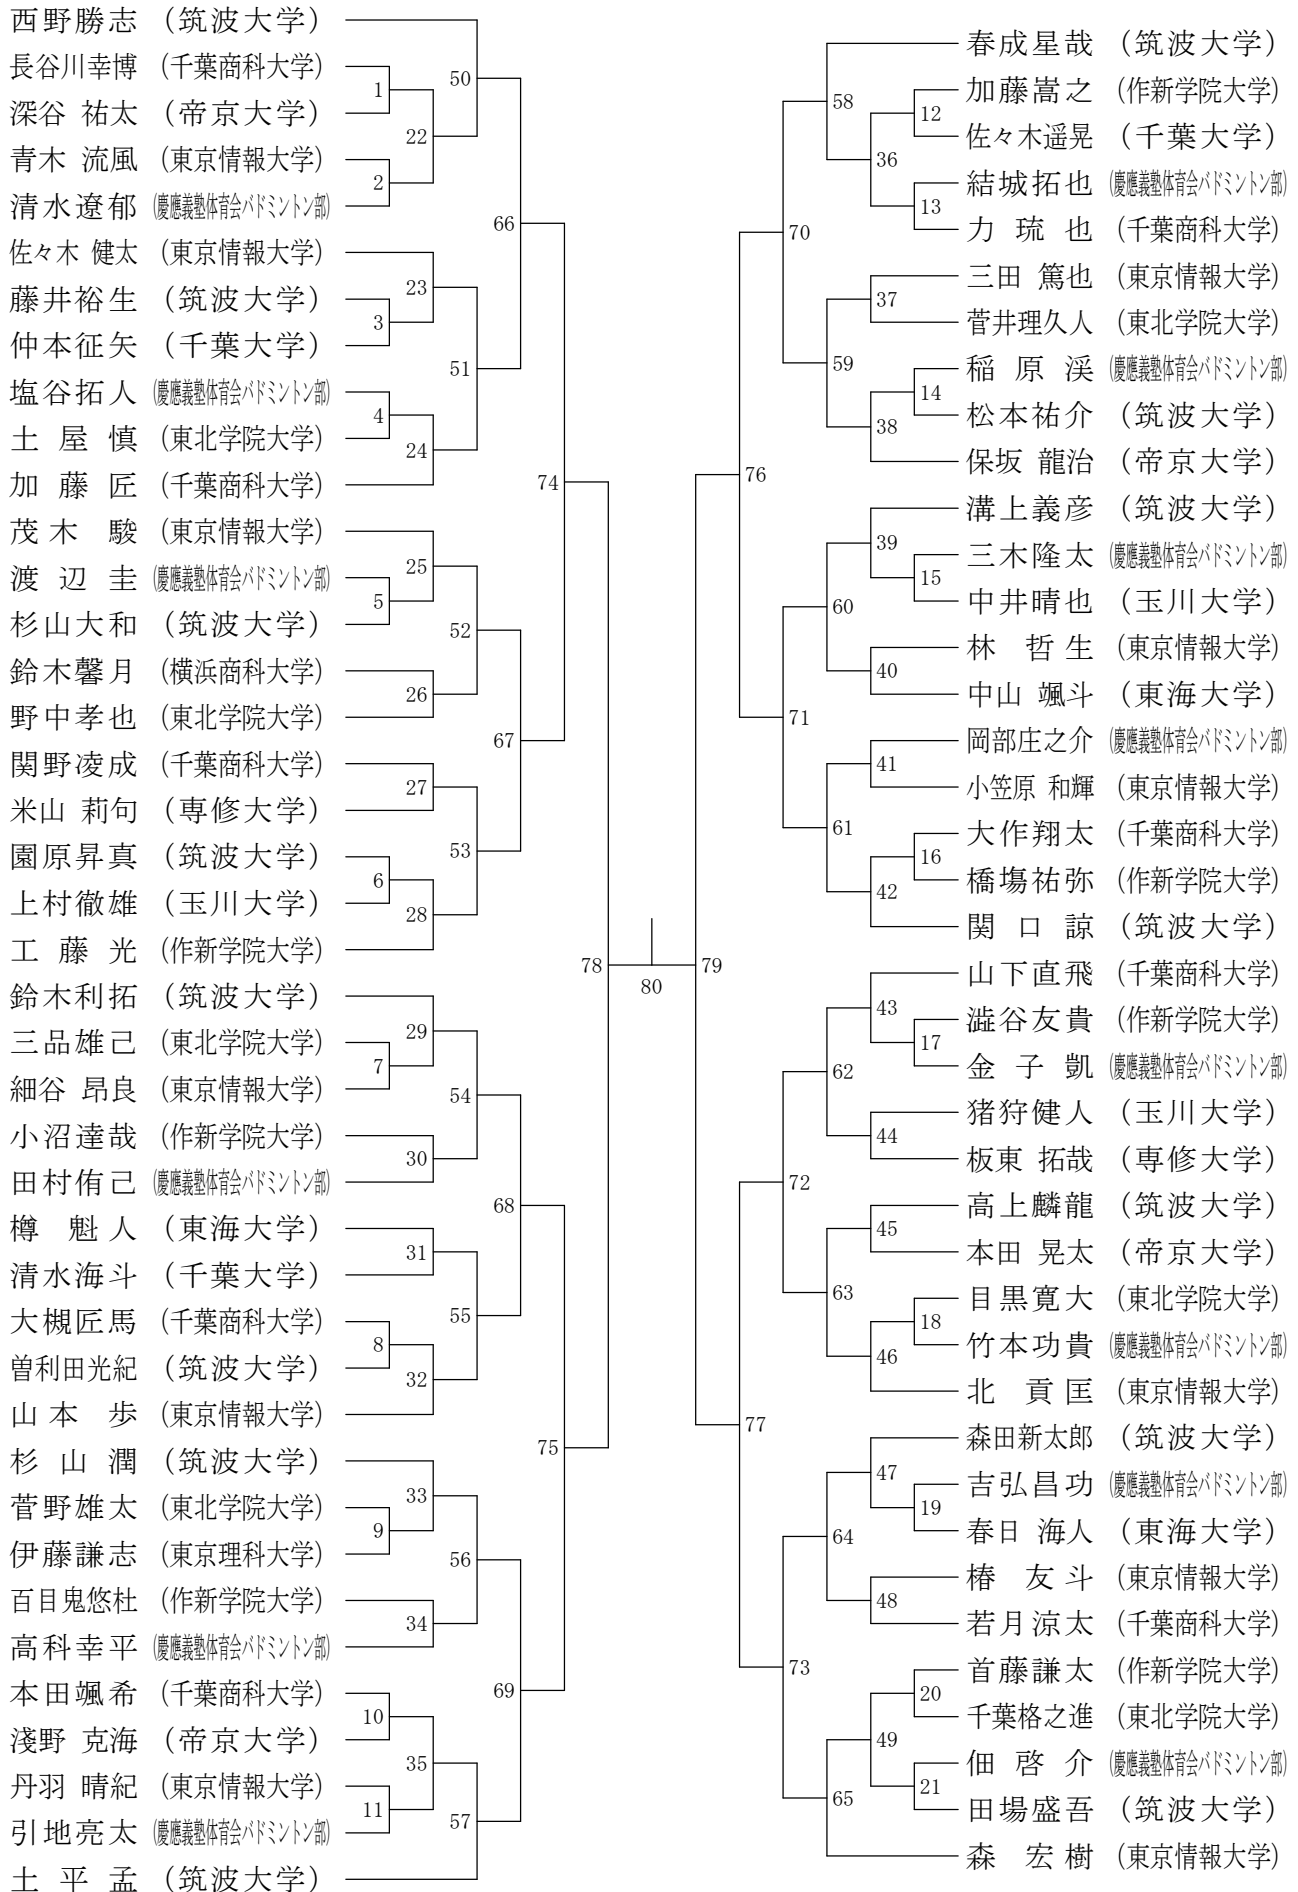

平成30年度 第8回全日本教育系学生バドミントン選手権大会

平成30年12月22日 葛飾区奥戸総合スポーツセンター

男子シングルス

平成30年度 第8回全日本教育系学生バドミントン選手権大会

平成30年12月24日 葛飾区水元総合スポーツセンター

男子ダブルス

平成30年度 第8回全日本教育系学生バドミントン選手権大会

平成30年12月24日 葛飾区水元総合スポーツセンター

女子シングルス

平成30年度 第8回全日本教育系学生バドミントン選手権大会

平成30年12月22日 葛飾区奥戸総合スポーツセンター

女子ダブルス