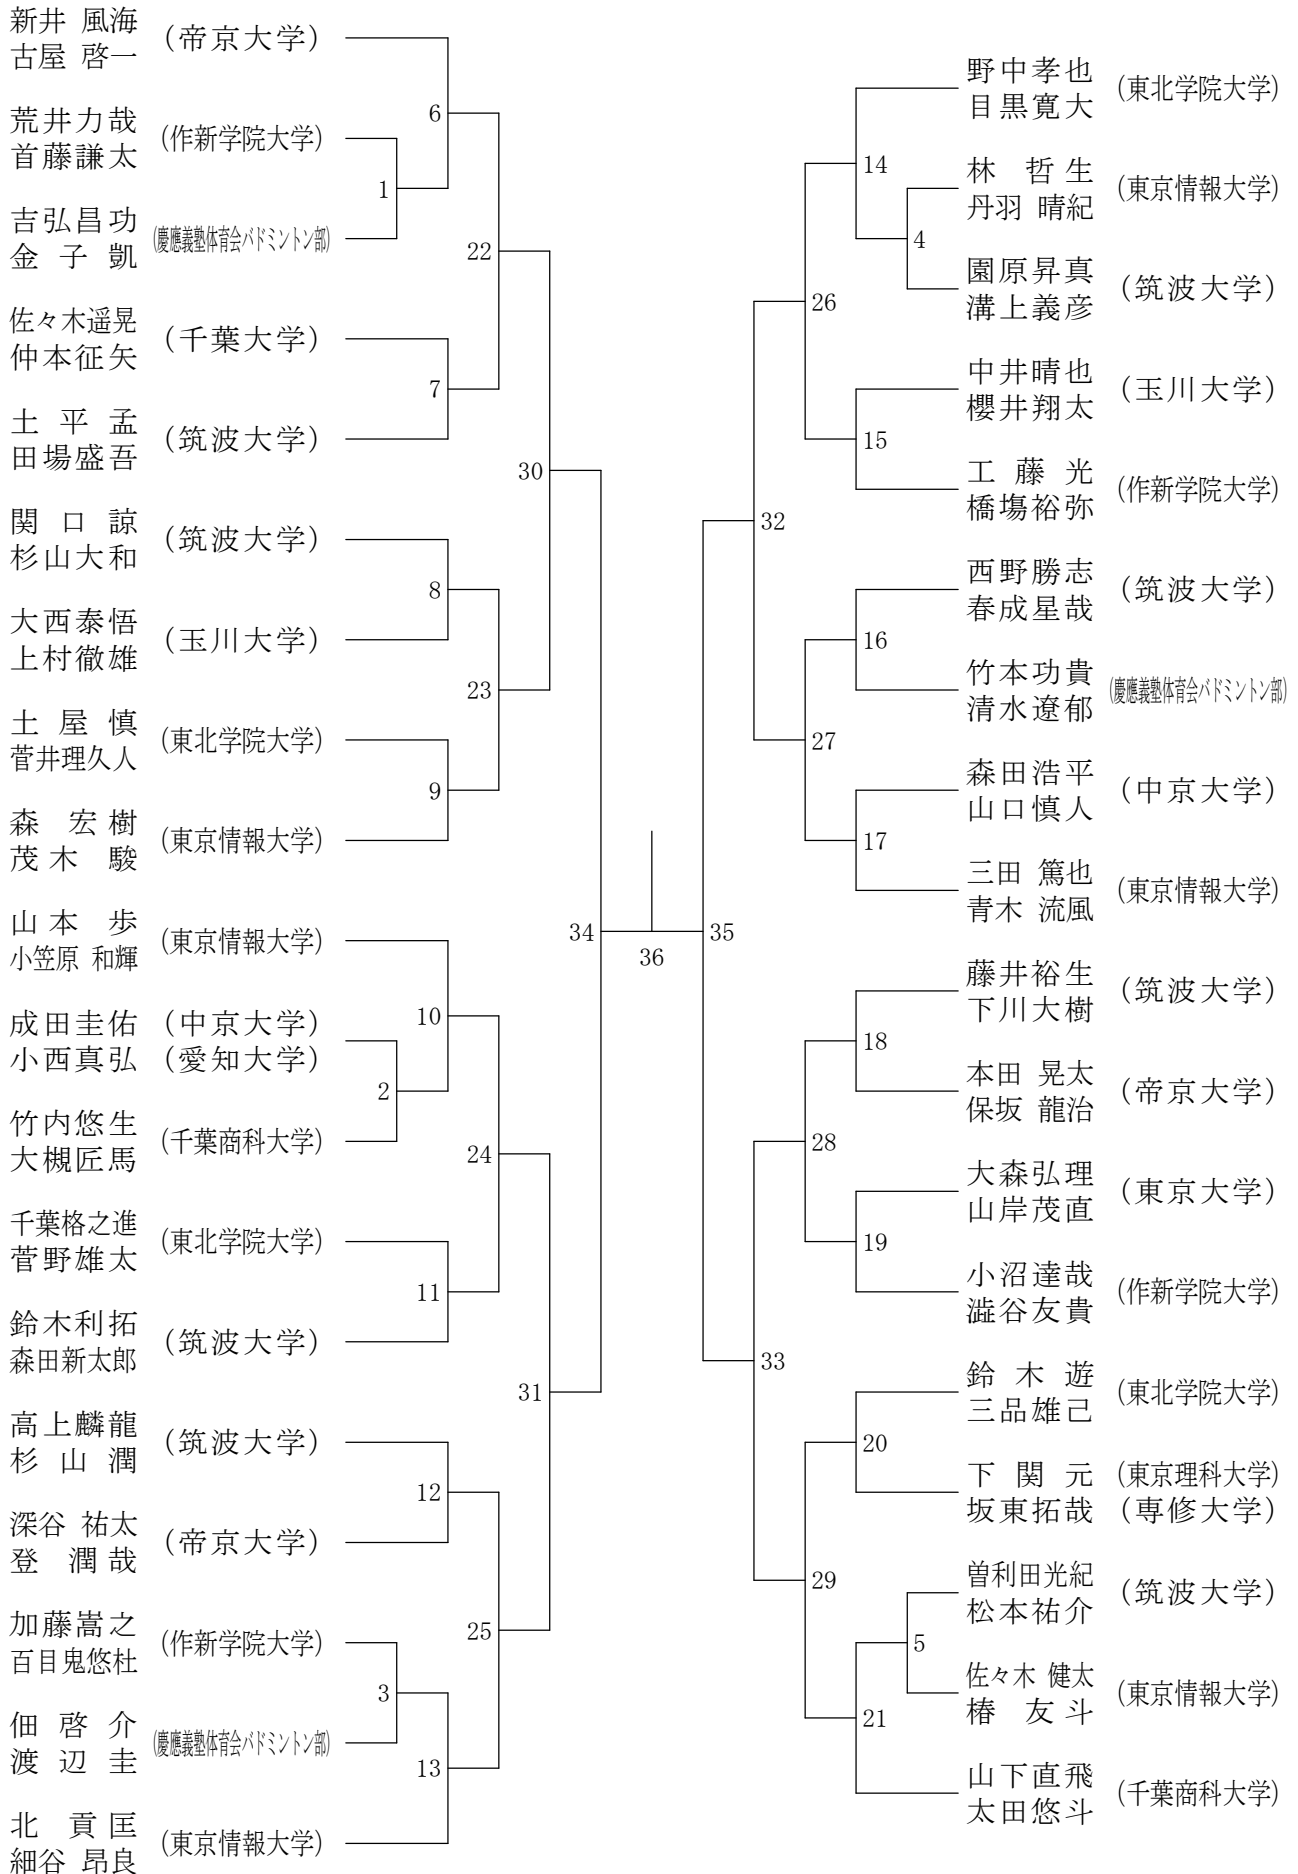

平成30年度 第8回全日本教育系学生バドミントン選手権大会

平成30年12月22日 葛飾区奥戸総合スポーツセンター

男子シングルス

平成30年度 第8回全日本教育系学生バドミントン選手権大会

平成30年12月24日 葛飾区水元総合スポーツセンター

男子ダブルス

平成30年度 第8回全日本教育系学生バドミントン選手権大会

平成30年12月24日 葛飾区水元総合スポーツセンター

女子シングルス

平成30年度 第8回全日本教育系学生バドミントン選手権大会

平成30年12月22日 葛飾区奥戸総合スポーツセンター

女子ダブルス