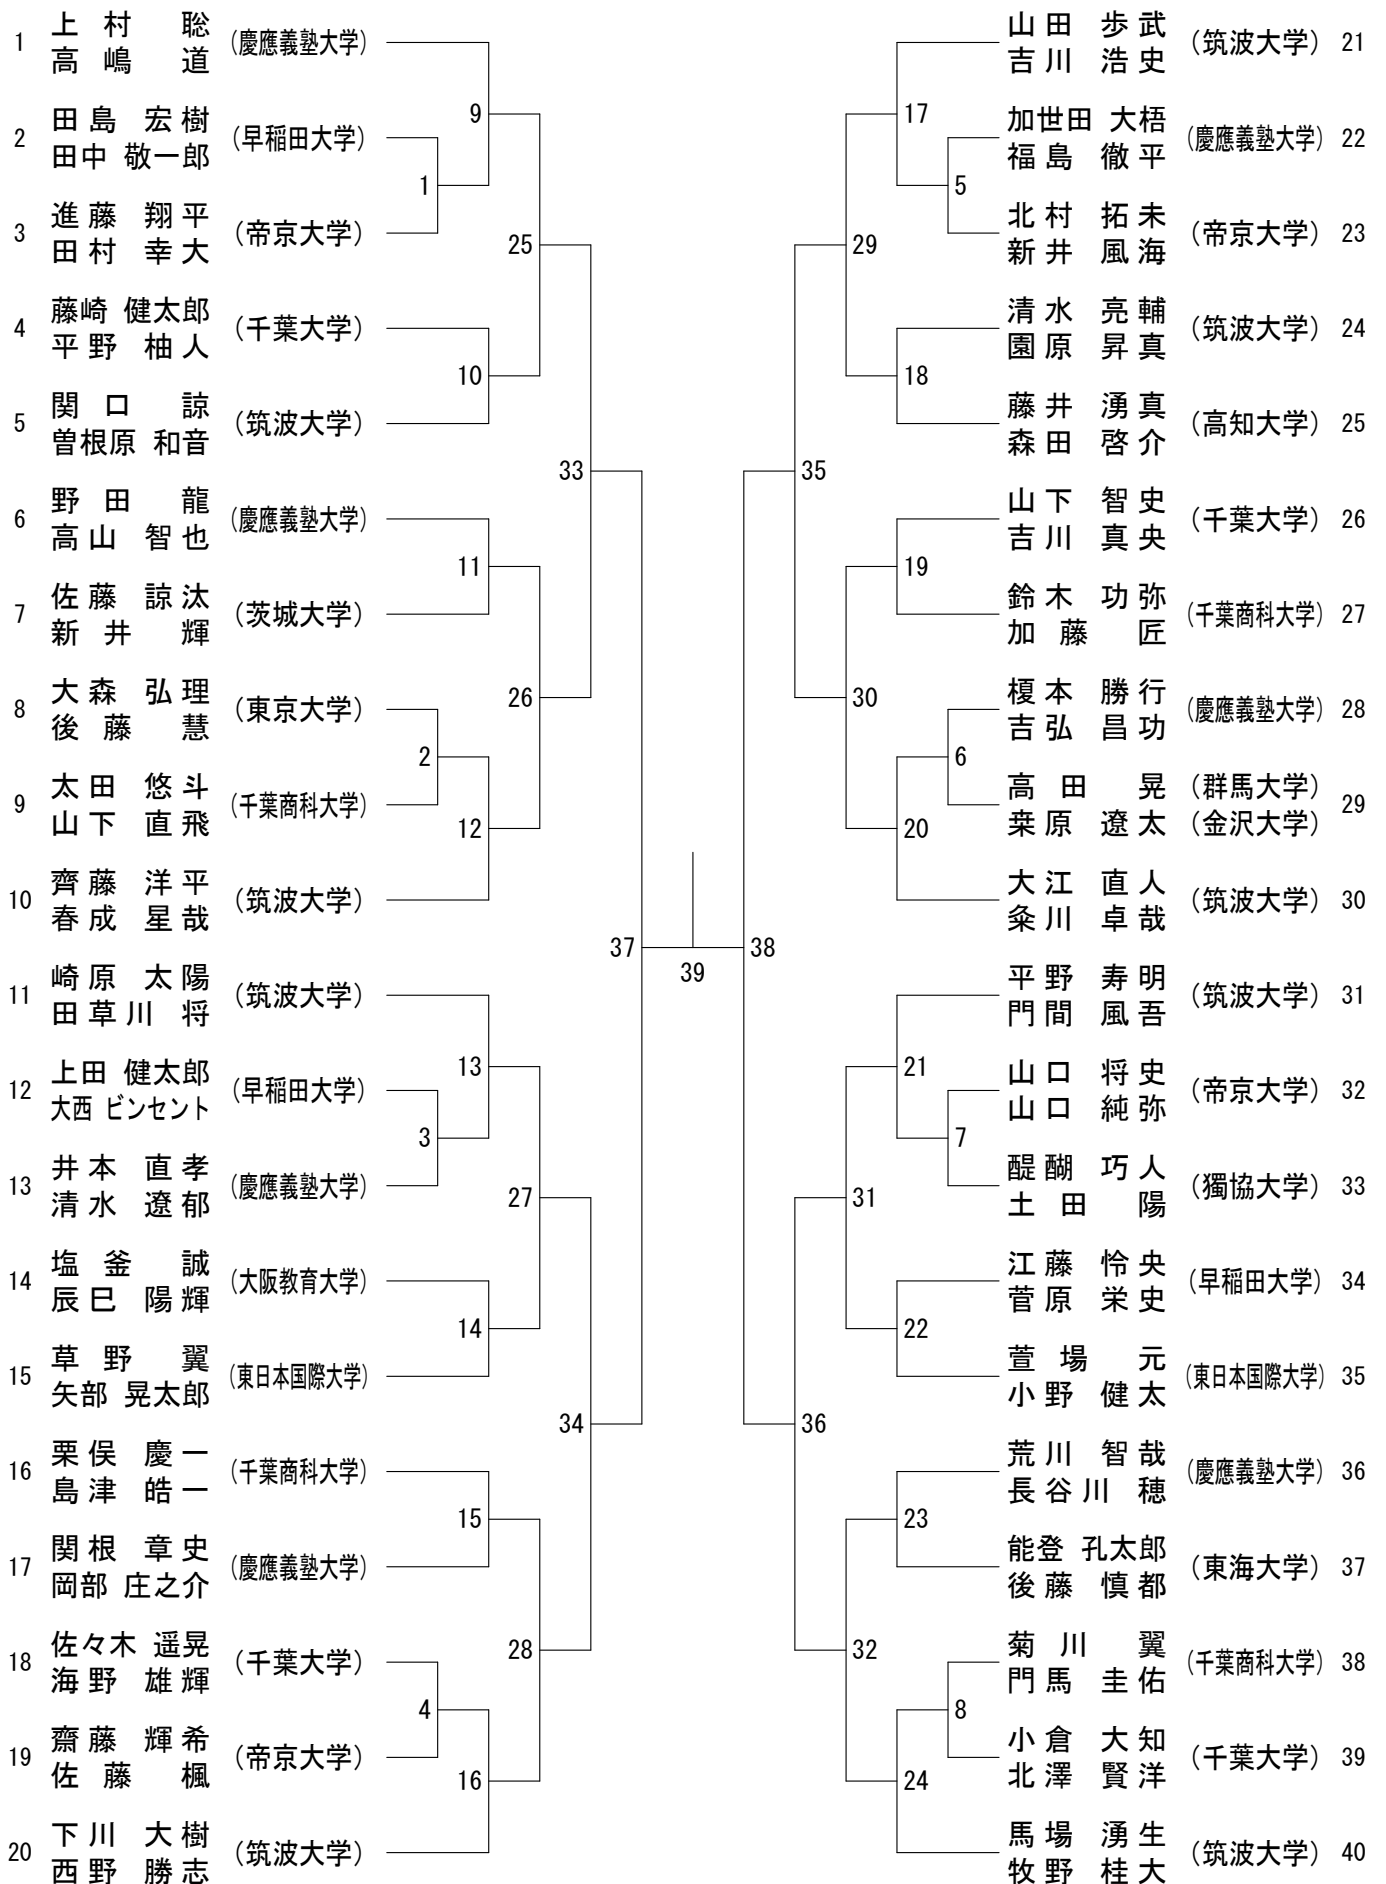

# 平成28年度 第6回全日本教育系学生バドミントン選手権大会

平成28年12月24日-25日 葛飾区総合スポーツセンター体育館

## 男子ダブルス

## 女子ダブルス