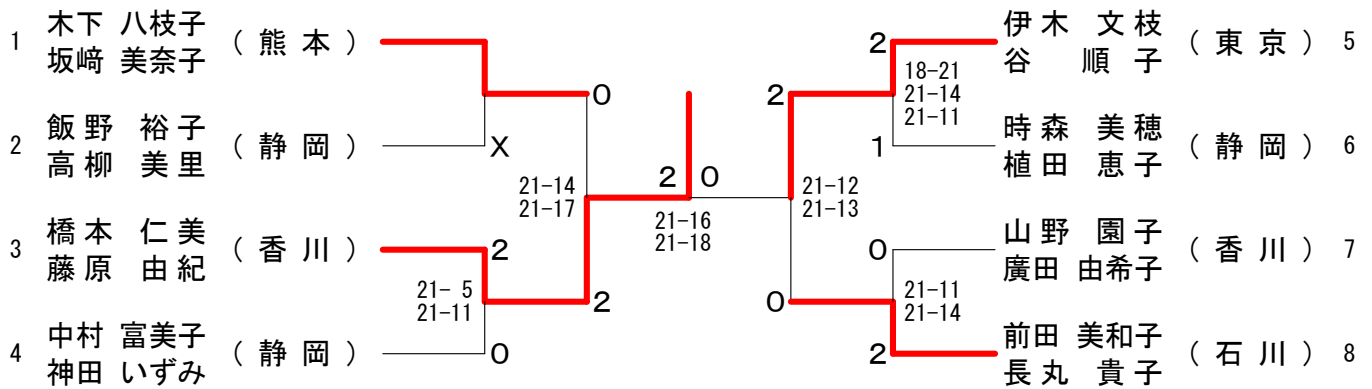

40歳以上女子複 (4 OWD)