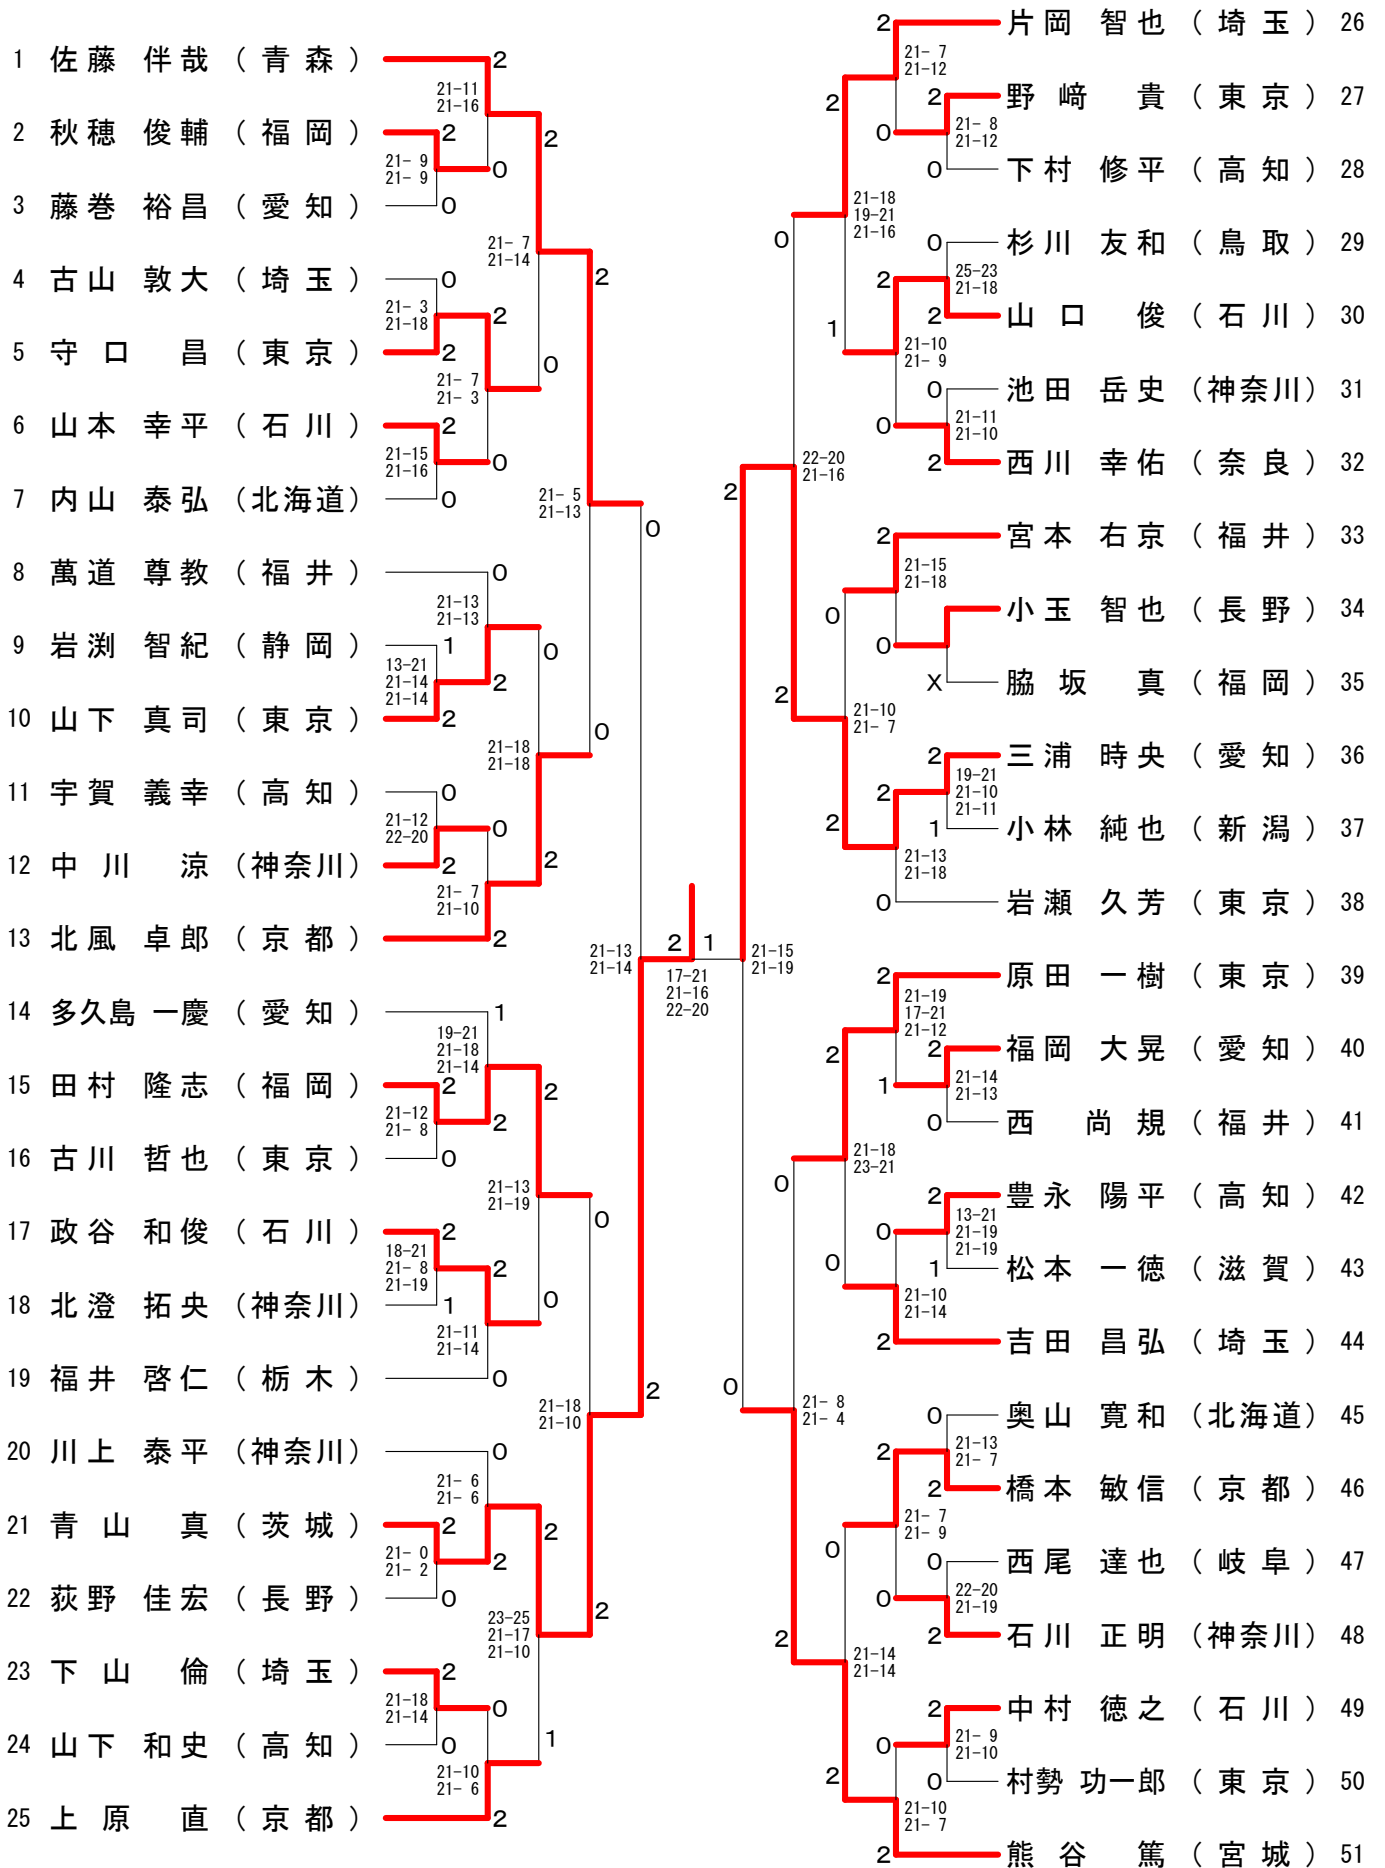

第57回全日本教職員選手権大会

平成30年8月13日-15日 一宮市総合体育館

一般女子複 (WD)

1	高橋 彩果 (神奈川)	2	松村 咲希 (香川) 17
	大久保 晶代		三枝 幸奈
2	西田 智恵美 (石川)	0	久網 千賀子 (愛知) 18
	福原 美咲		菰田 操
3	矢野 有記 (高知)	1	若田 美沙 (和歌山) 19
	西山 知佐		小口 晃佳
4	田代 有妃 (栃木)	2	高木 響子 (神奈川) 20
	小崎 愛美		鈴木 あゆみ
5	藤井 珠生 (愛知)	2	山本 しずか (兵庫) 21
	樋口 亜依美		野村 このみ
6	小松 咲子 (東京)	0	宮田 鈴華 (千葉) 22
	大谷 風子		橋本 春菜
7	荒川 実南 (京都)	1	中島 依世 (岐阜) 23
	高田 愛		清水 葉月
8	谷藤 千香 (千葉)	2	笠原 唯 (東京) 24
	宮澤 礼		武藤 亜侑美
9	三納 英莉佳 (石川)	2	両角 沙都子 (東京) 25
	足島 千奈美		佐怒賀 美鈴
10	猪俣 洋子 (茨城)	0	長嶋 仁美 (長崎) 26
	宮本 万由		濱田 倅乃
11	下島 歩 (東京)	2	國田 佳子 (愛知) 27
	大野 絢子		安藤 悠花
12	浅見 佳世 (愛知)	2	齋藤 柊子 (福島) 28
	大塚 由季		柳沼 詩織
13	増山 奈菜子 (香川)	2	六川 公美子 (香川) 29
	北川 尚子		塩見 祐子
14	近藤 爽加 (愛知)	0	岡田 彩菜 (東京) 30
	三浦 由佳		市川 笑里
15	川原 裕美子 (鹿児島)	2	長谷川 加奈 (石川) 31
	倉 芽衣子		和久 桃子
16	松丸 早織 (東京)	0	大久保 菜摘 (茨城) 32
	宮山 沙希		仲内 彩

第57回全日本教職員選手権大会

平成30年8月13日-15日 一宮市総合体育館

30歳以上男子単 (30MS)