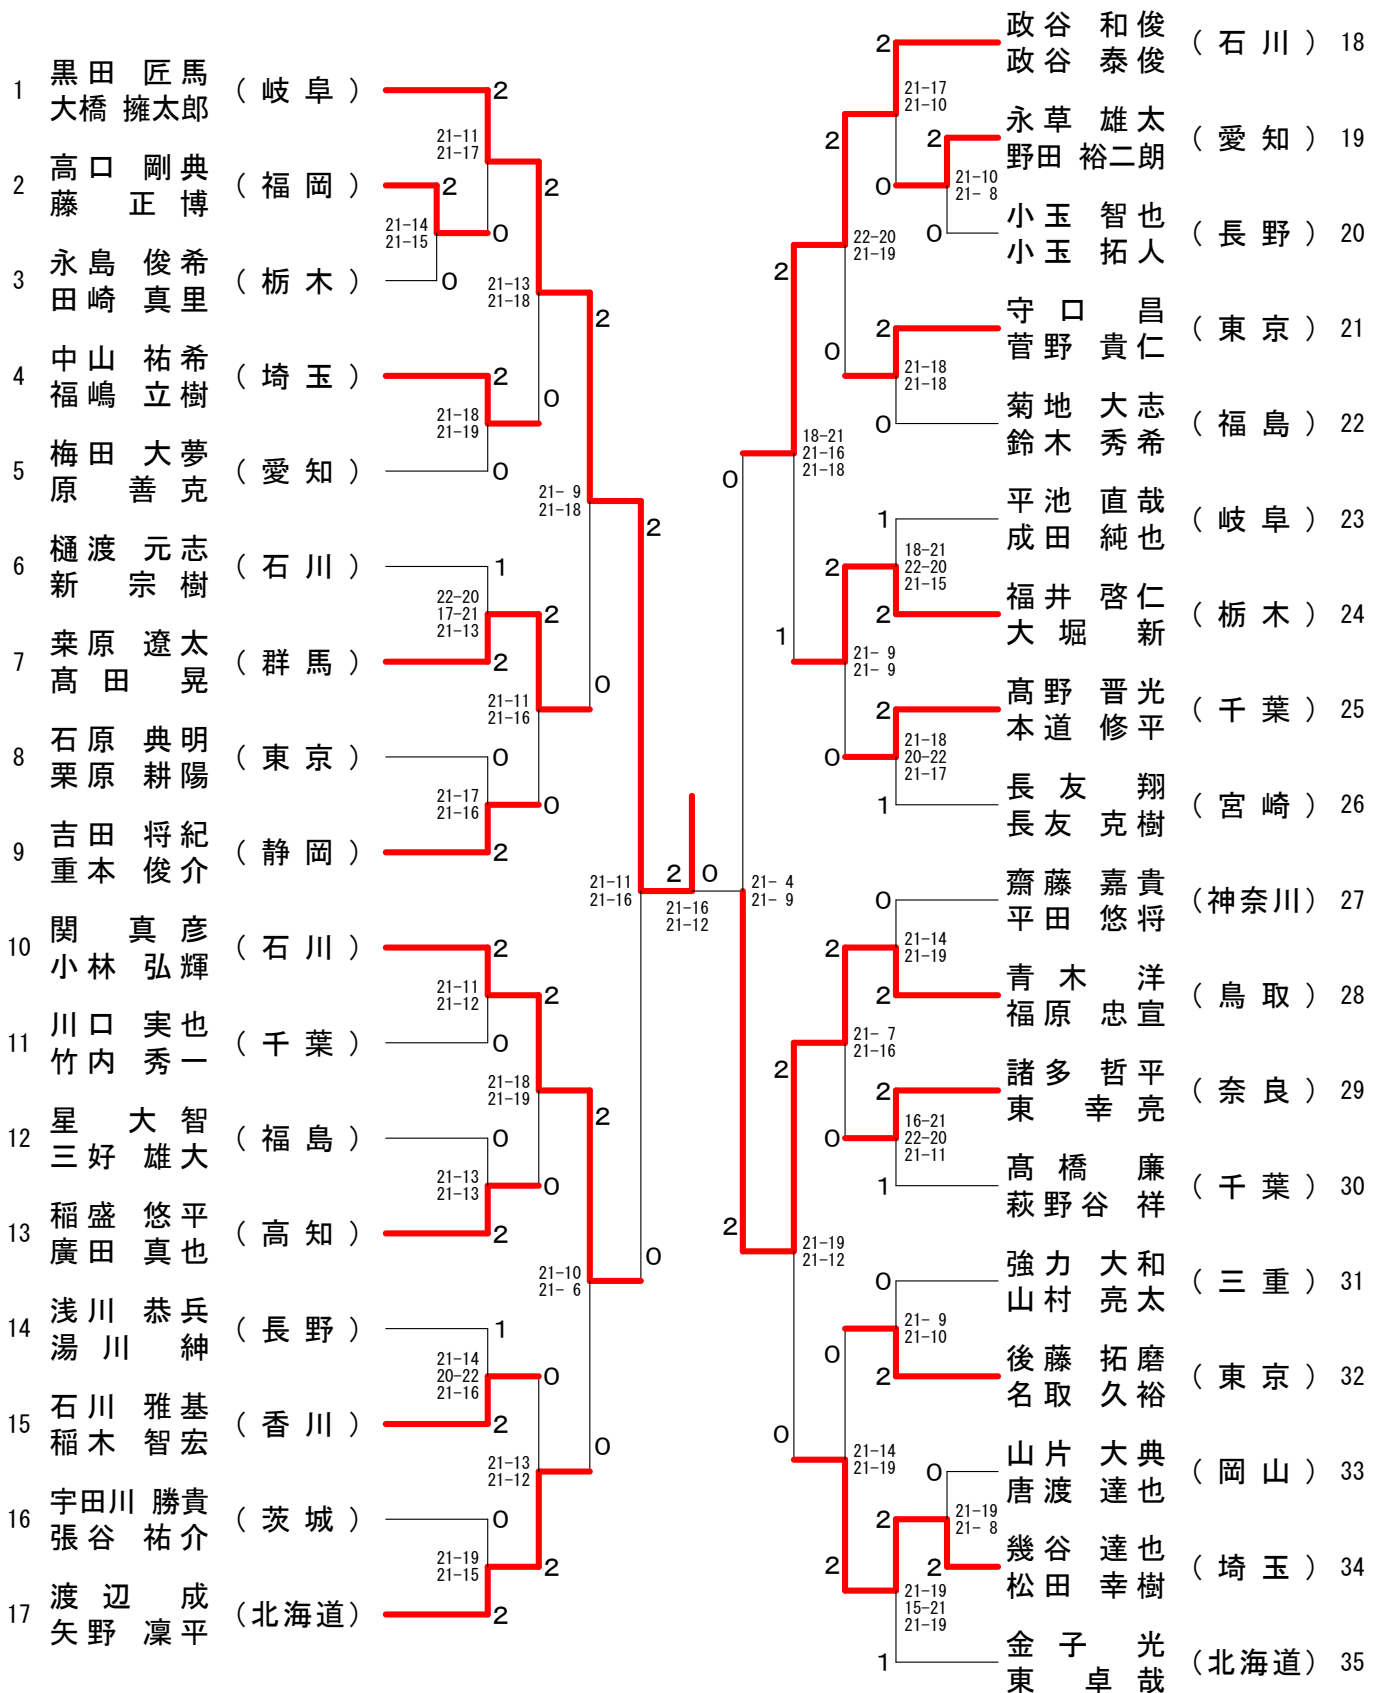

第57回全日本教職員選手権大会

平成30年8月13日-15日 一宮市総合体育館

一般男子単 (MS) - 2

第57回全日本教職員選手権大会

平成30年8月13日-15日 一宮市総合体育館

一般男子複 (MD) - 1

決勝戦

黒田 匠馬 (岐阜) 2
大橋 擁太郎 (岐阜) 21-23, 21-15

前田 浩輔 (福岡) 1
原口 拓巳 (福岡) 25-23

第57回全日本教職員選手権大会

平成30年8月13日-15日 一宮市総合体育館

一般男子複 (MD) - 2

36	杉川 友和 (鳥取)	2	21-14 18-21 21-19	0	21-18 21-17	芦澤 步夢 (東京) 54
	出石 哲也					武田 智博
37	古島 寿哉 (高知)	2	21-12 21-9	2	2	播磨 良輝 (北海道) 55
	中平 公平					辻 村 駿
38	國領 顯彦 (東京)	0	19-21 21-17 21-19	0	21-7 21-13	東崎 裕史 (兵庫) 56
	星 孝幸					大場 兼
39	黒田 大希 (埼玉)	1	23-21 23-25 21-13	1	0	浅野 真生 (岐阜) 57
	中川 翼					中岡 雅教
40	八木 啓太 (北海道)	2	21-18 21-15	0	8-21 21-17 21-7	樋口 柗人 (神奈川) 58
	山西 裕大					矢田 進
41	山岸 悠太 (石川)	2	21-17 21-8	0	2	村越 雄太 (福島) 59
	曾我 亮太					佐藤 慎也
42	池上 裕登 (群馬)	0	21-17 21-18	2	2	小池 和人生 (茨城) 60
	関口 賢匠					栗倉 琢生
43	小林 純也 (新潟)	0	21-16 21-18	2	0	清水 裕也 (石川) 61
	佐藤 峻					大井川 尚
44	中口 竜郎 (愛知)	2	21-11 21-13	2	0	五十嵐 貴紀 (千葉) 62
	立松 彰吾					菊地 武彦
45	宮路 寮輔 (千葉)	1	12-21 21-16 21-13	0	2	岩川 倭樹 (長野) 63
	平野 拓哉					田口 和樹
46	佐々木 敦宏 (福島)	2	21-18 21-8	2	2	山下 真司 (東京) 64
	渡辺 宏颯					三上 悠
47	前田 浩輔 (福岡)	2	21-11 21-7	2	1	堀 大誠 (石川) 65
	原口 拓巳					長丸 駿介
48	菅原 健太 (栃木)	0	21-13 21-12	2	0	佐波 允友 (三重) 66
	蒲地 真太郎					立橋 源希
49	安納 俊 (茨城)	2	19-21 21-8 21-9	2	2	新田 祥基 (島根) 67
	西賢人					和田 隆之介
50	真鍋 博光 (愛媛)	1	23-21 24-22	0	2	多久島 一慶 (愛知) 68
	小松 竜大					村上 浩介
51	平岡 佑太 (静岡)	2	21-14 21-14	0	21-16 24-22	吉田 直斗 (奈良) 69
	岩渕 智紀					藤田 康平
52	川原 大和 (東京)	0	21-15 18-21 21-15	0	0	吉丸 智大 (長崎) 70
	野崎 和貴					瀬戸 脇知久
53	松井 優也 (石川)	2			21-11 21-14	湊 勝仁 (京都) 71
	西村 匠					山口 公洋

40歳以上女子複 (4 OWD)

50歳以上女子複 (5 OWD)