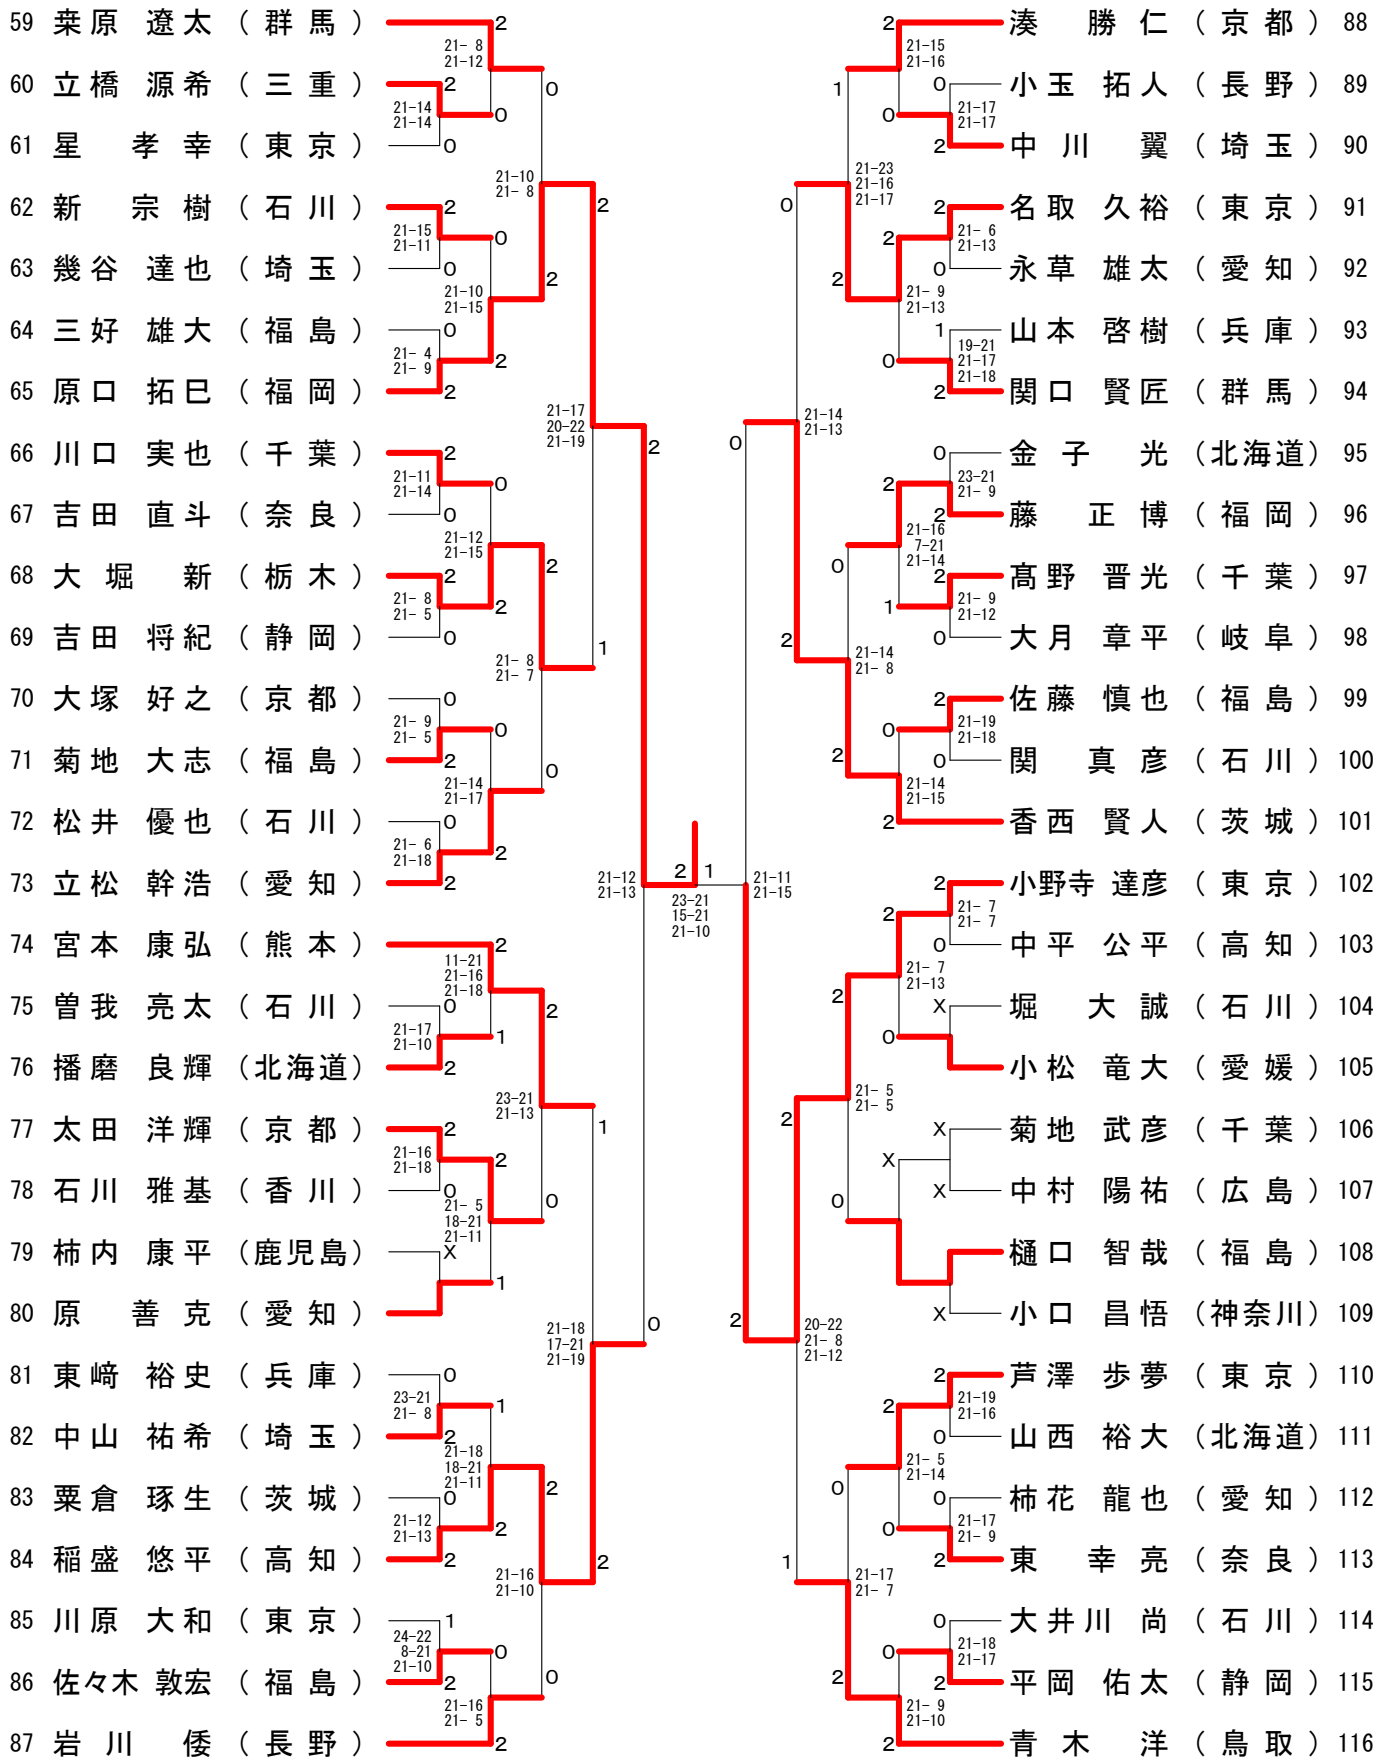

第57回全日本教職員選手権大会

平成30年8月13日-15日 一宮市総合体育館

一般男子単 (MS) - 2

第57回全日本教職員選手権大会

平成30年8月13日-15日 一宮市総合体育館

一般男子複 (MD) - 1

決勝戦

黒田 匠馬 (岐阜) 2
大橋 擁太郎 (岐阜) 21-23, 21-15

前田 浩輔 (福岡) 1
原口 拓巳 (福岡) 25-23

第57回全日本教職員選手権大会

平成30年8月13日-15日 一宮市総合体育館

一般男子複 (MD) - 2

36	杉川 友和 (鳥取)	2	21-14 18-21 21-19	0	21-18 21-17	芦澤 步夢 (東京) 54
	出石 哲也					武田 智博
37	古島 寿哉 (高知)	2	21-12 21-9	2	2	播磨 良輝 (北海道) 55
	中平 公平					辻 村 駿
38	國領 顯彦 (東京)	0	19-21 21-17 21-19	0	21-7 21-13	東崎 裕史 (兵庫) 56
	星 孝幸					大場 兼
39	黒田 大希 (埼玉)	1	23-21 23-25 21-13	1	0	浅野 真生 (岐阜) 57
	中川 翼					中岡 雅教
40	八木 啓太 (北海道)	2	21-18 21-15	0	8-21 21-17 21-7	樋口 柗人 (神奈川) 58
	山西 裕大					矢田 進
41	山岸 悠太 (石川)	2	21-17 21-8	0	2	村越 雄太 (福島) 59
	曾我 亮太					佐藤 慎也
42	池上 裕登 (群馬)	0	21-17 21-18	2	2	小池 和人生 (茨城) 60
	関口 賢匠					栗倉 琢生
43	小林 純也 (新潟)	0	21-16 21-18	2	0	清水 裕也 (石川) 61
	佐藤 峻					大井川 尚
44	中口 竜郎 (愛知)	2	21-11 21-13	2	0	五十嵐 貴紀 (千葉) 62
	立松 彰吾					菊地 武彦
45	宮路 寮輔 (千葉)	1	12-21 21-16 21-13	0	2	岩川 倭樹 (長野) 63
	平野 拓哉					田口 和樹
46	佐々木 敦宏 (福島)	2	21-18 21-8	2	2	山下 真司 (東京) 64
	渡辺 宏颯					三上 悠
47	前田 浩輔 (福岡)	2	21-11 21-7	2	1	堀 大誠 (石川) 65
	原口 拓巳					長丸 駿介
48	菅原 健太 (栃木)	0	21-13 21-12	2	0	佐波 允友 (三重) 66
	蒲地 真太郎					立橋 源希
49	安納 俊 (茨城)	2	19-21 21-8 21-9	2	2	新田 祥基 (島根) 67
	西賢人					和田 隆之介
50	真鍋 博光 (愛媛)	1	23-21 24-22	0	2	多久島 一慶 (愛知) 68
	小松 竜大					村上 浩介
51	平岡 佑太 (静岡)	2	21-14 21-14	0	21-16 24-22	吉田 直斗 (奈良) 69
	岩渕 智紀					藤田 康平
52	川原 大和 (東京)	0	21-15 18-21 21-15	0	0	吉丸 智大 (長崎) 70
	野崎 和貴					瀬戸 脇知久
53	松井 優也 (石川)	2			21-11 21-14	湊 勝仁 (京都) 71
	西村 匠					山口 公洋