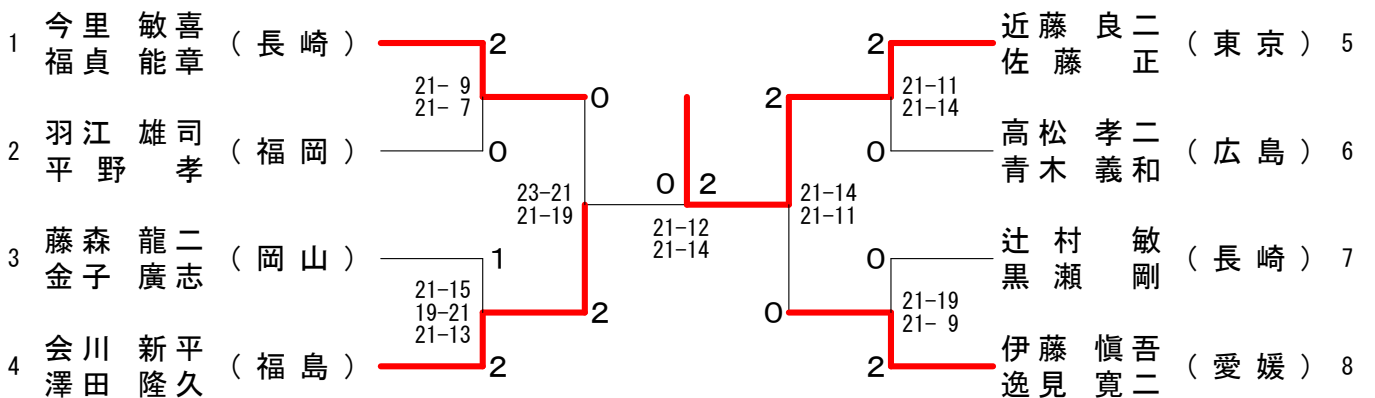

65歳以上男子複 (65MD)