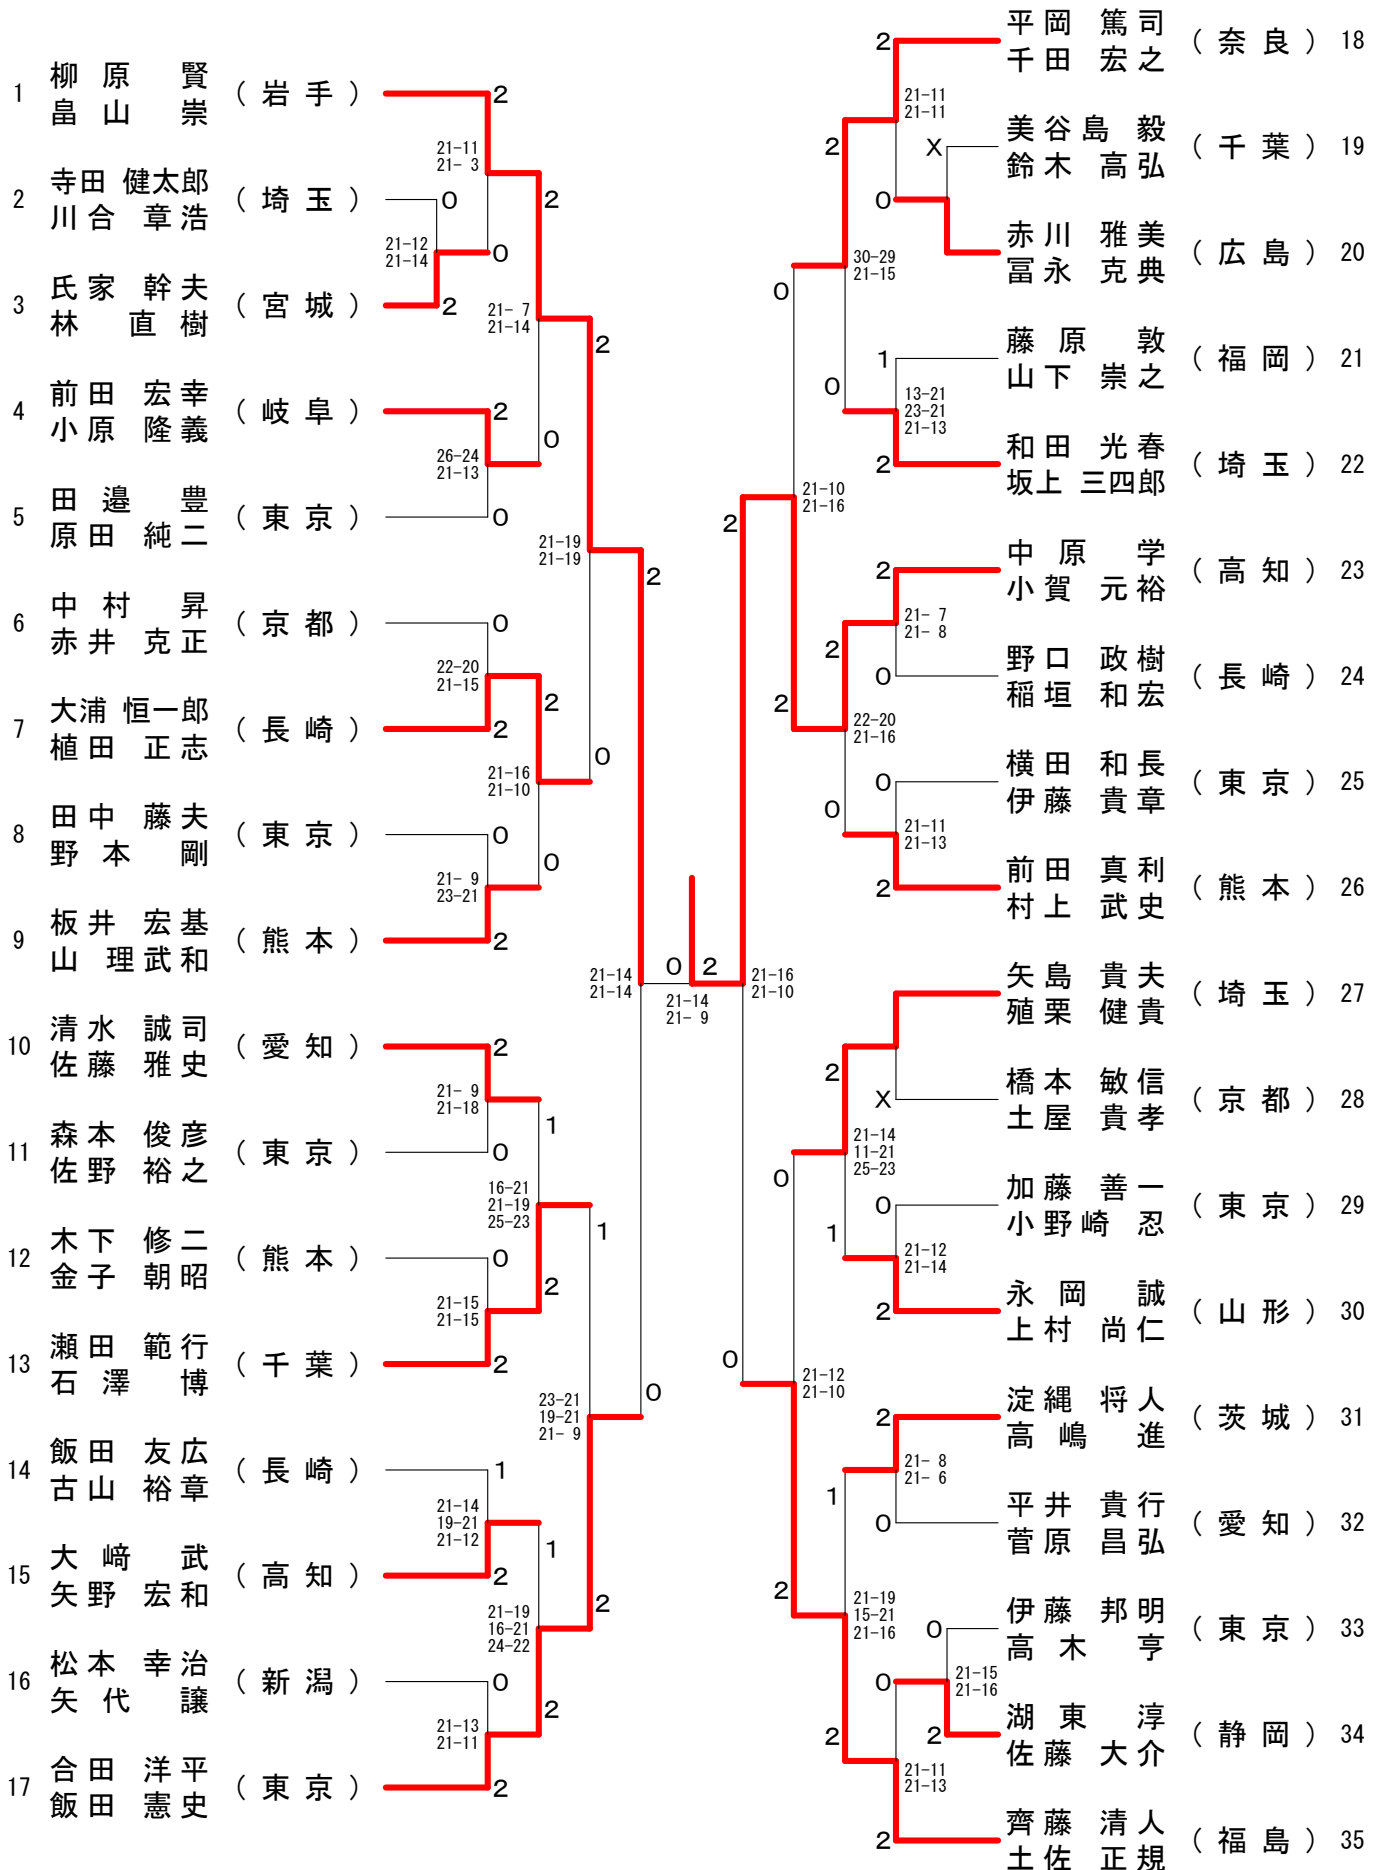

第57回全日本教職員選手権大会

平成30年8月13日-15日 一宮市総合体育館

40歳以上男子複 (40MD)