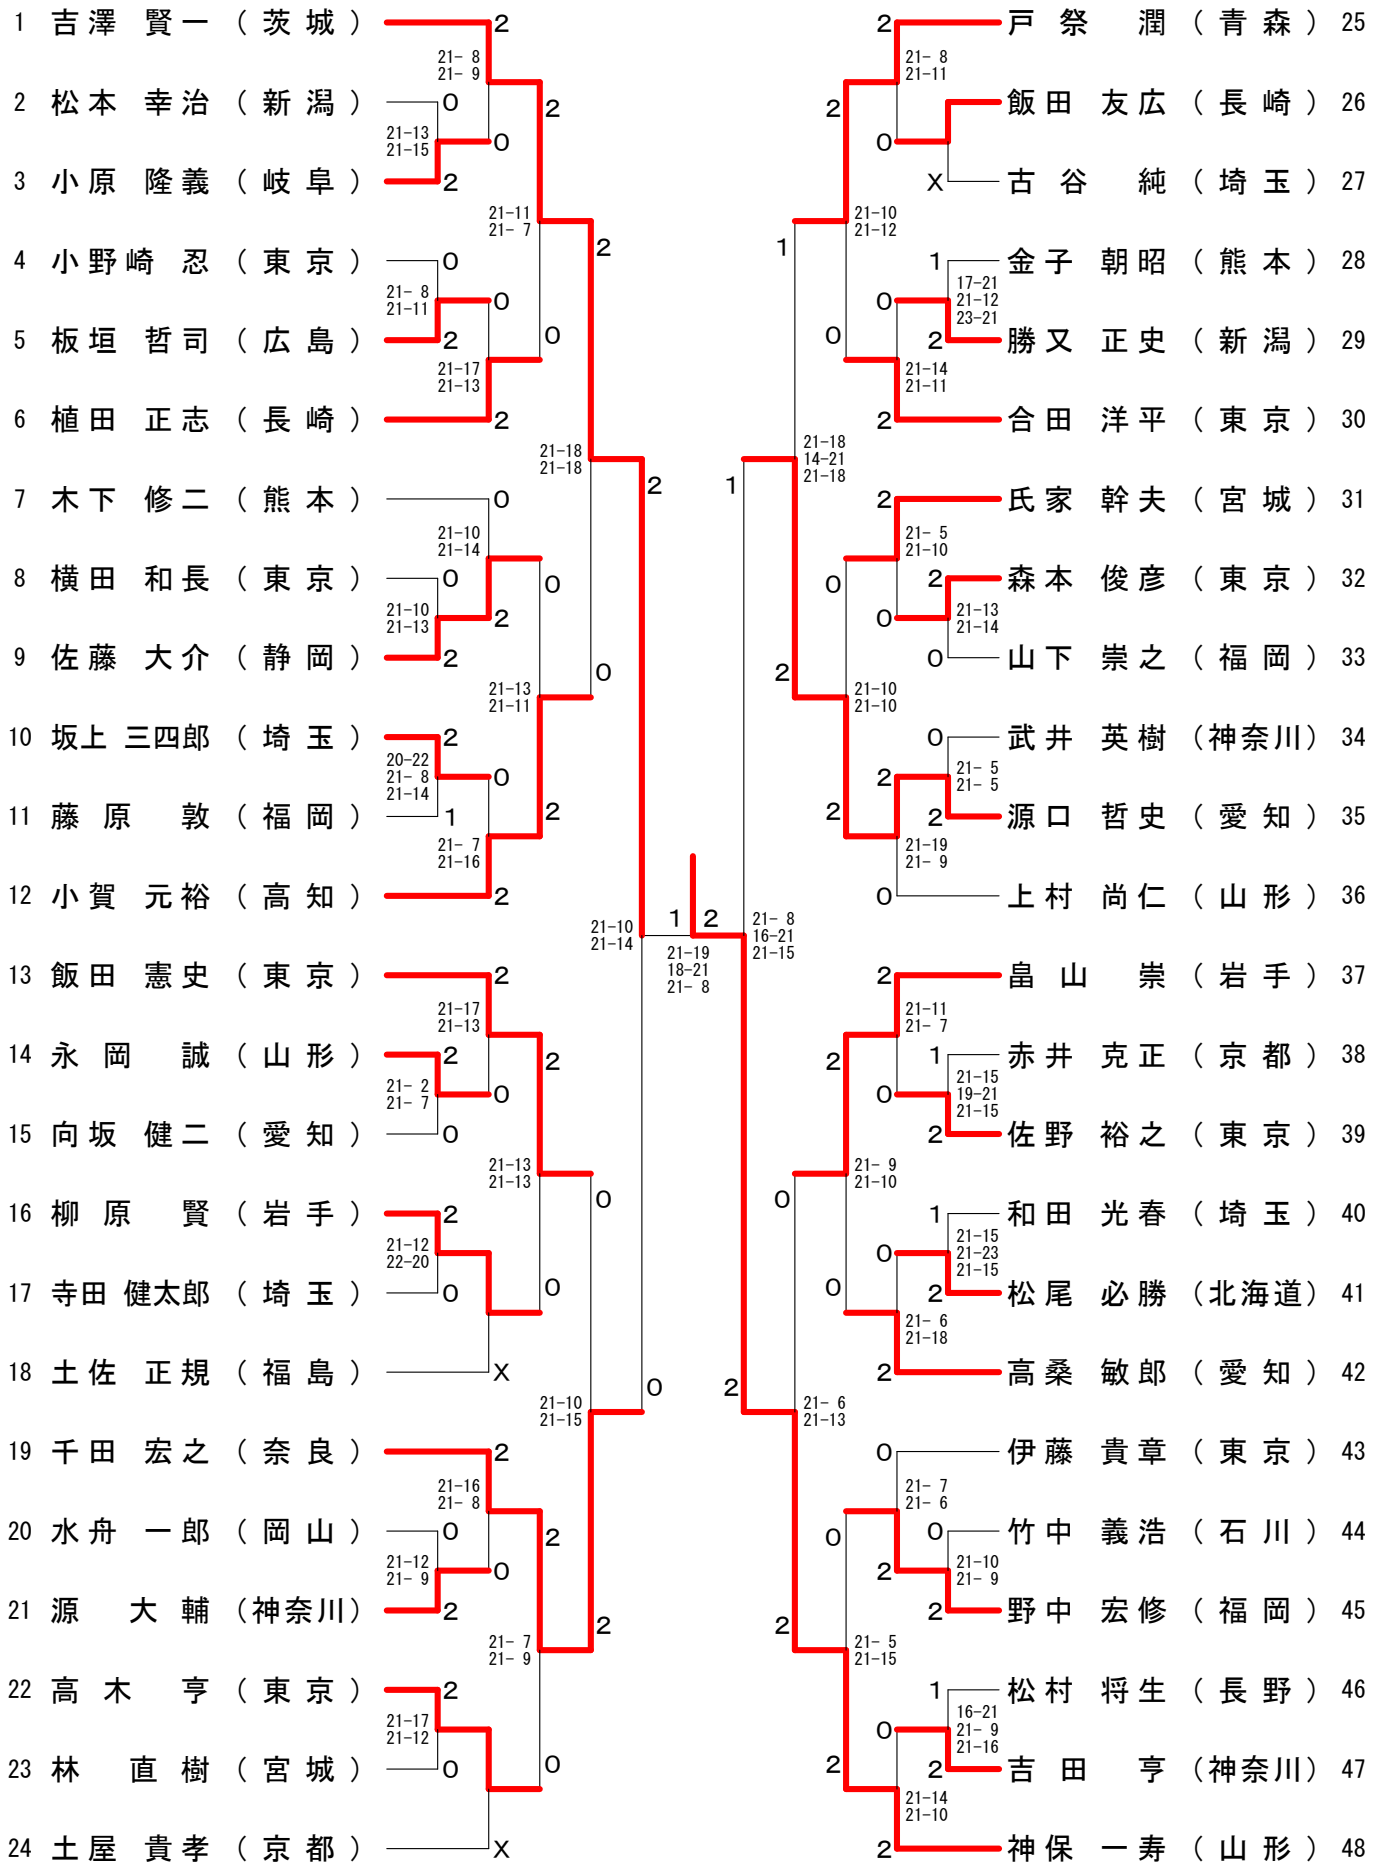

第57回全日本教職員選手権大会

平成30年8月13日-15日 一宮市総合体育館

40歳以上男子単 (40MS)