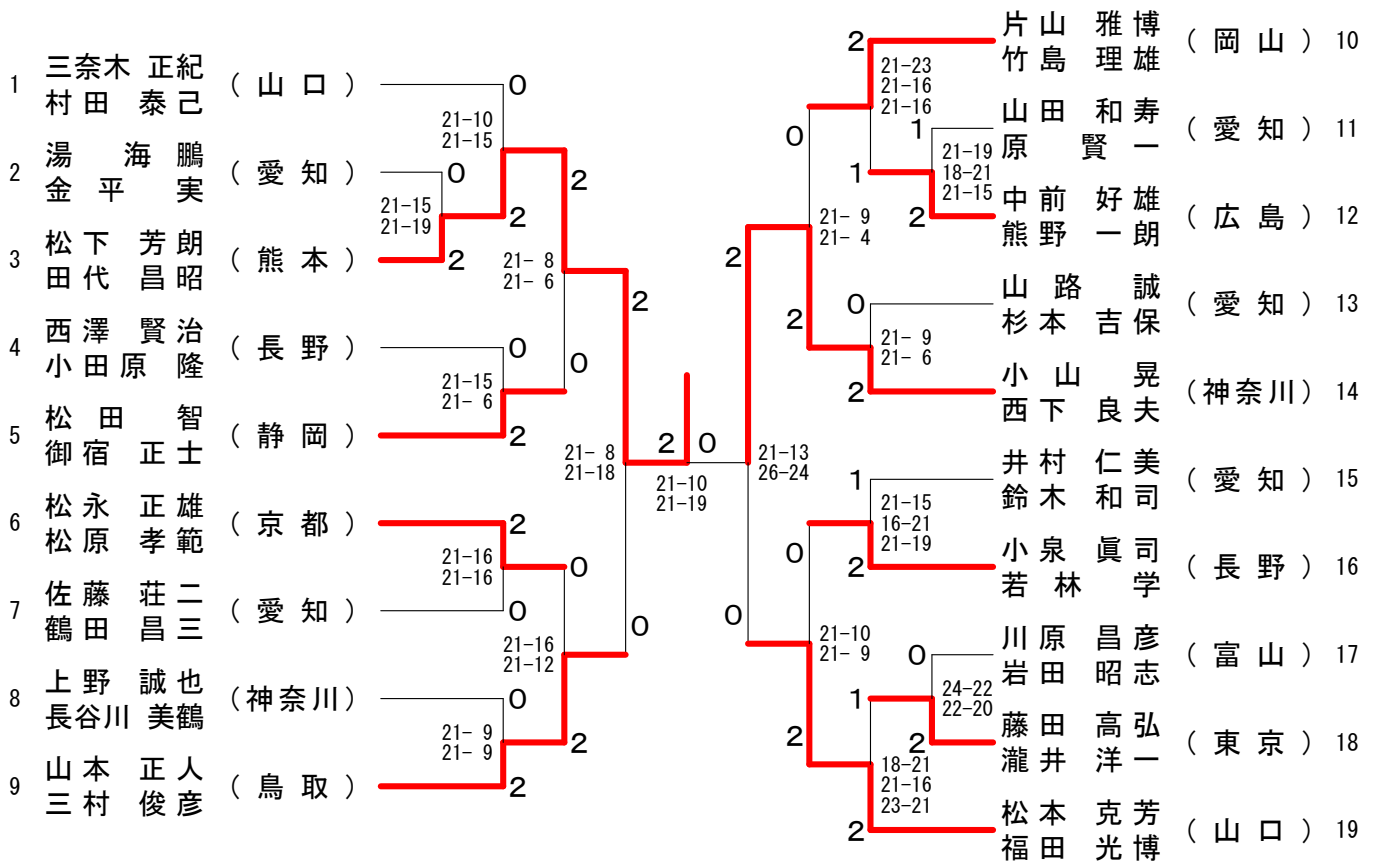

第57回全日本教職員選手権大会

平成30年8月13日-15日 一宮市総合体育館

60歳以上男子複 (60MD)