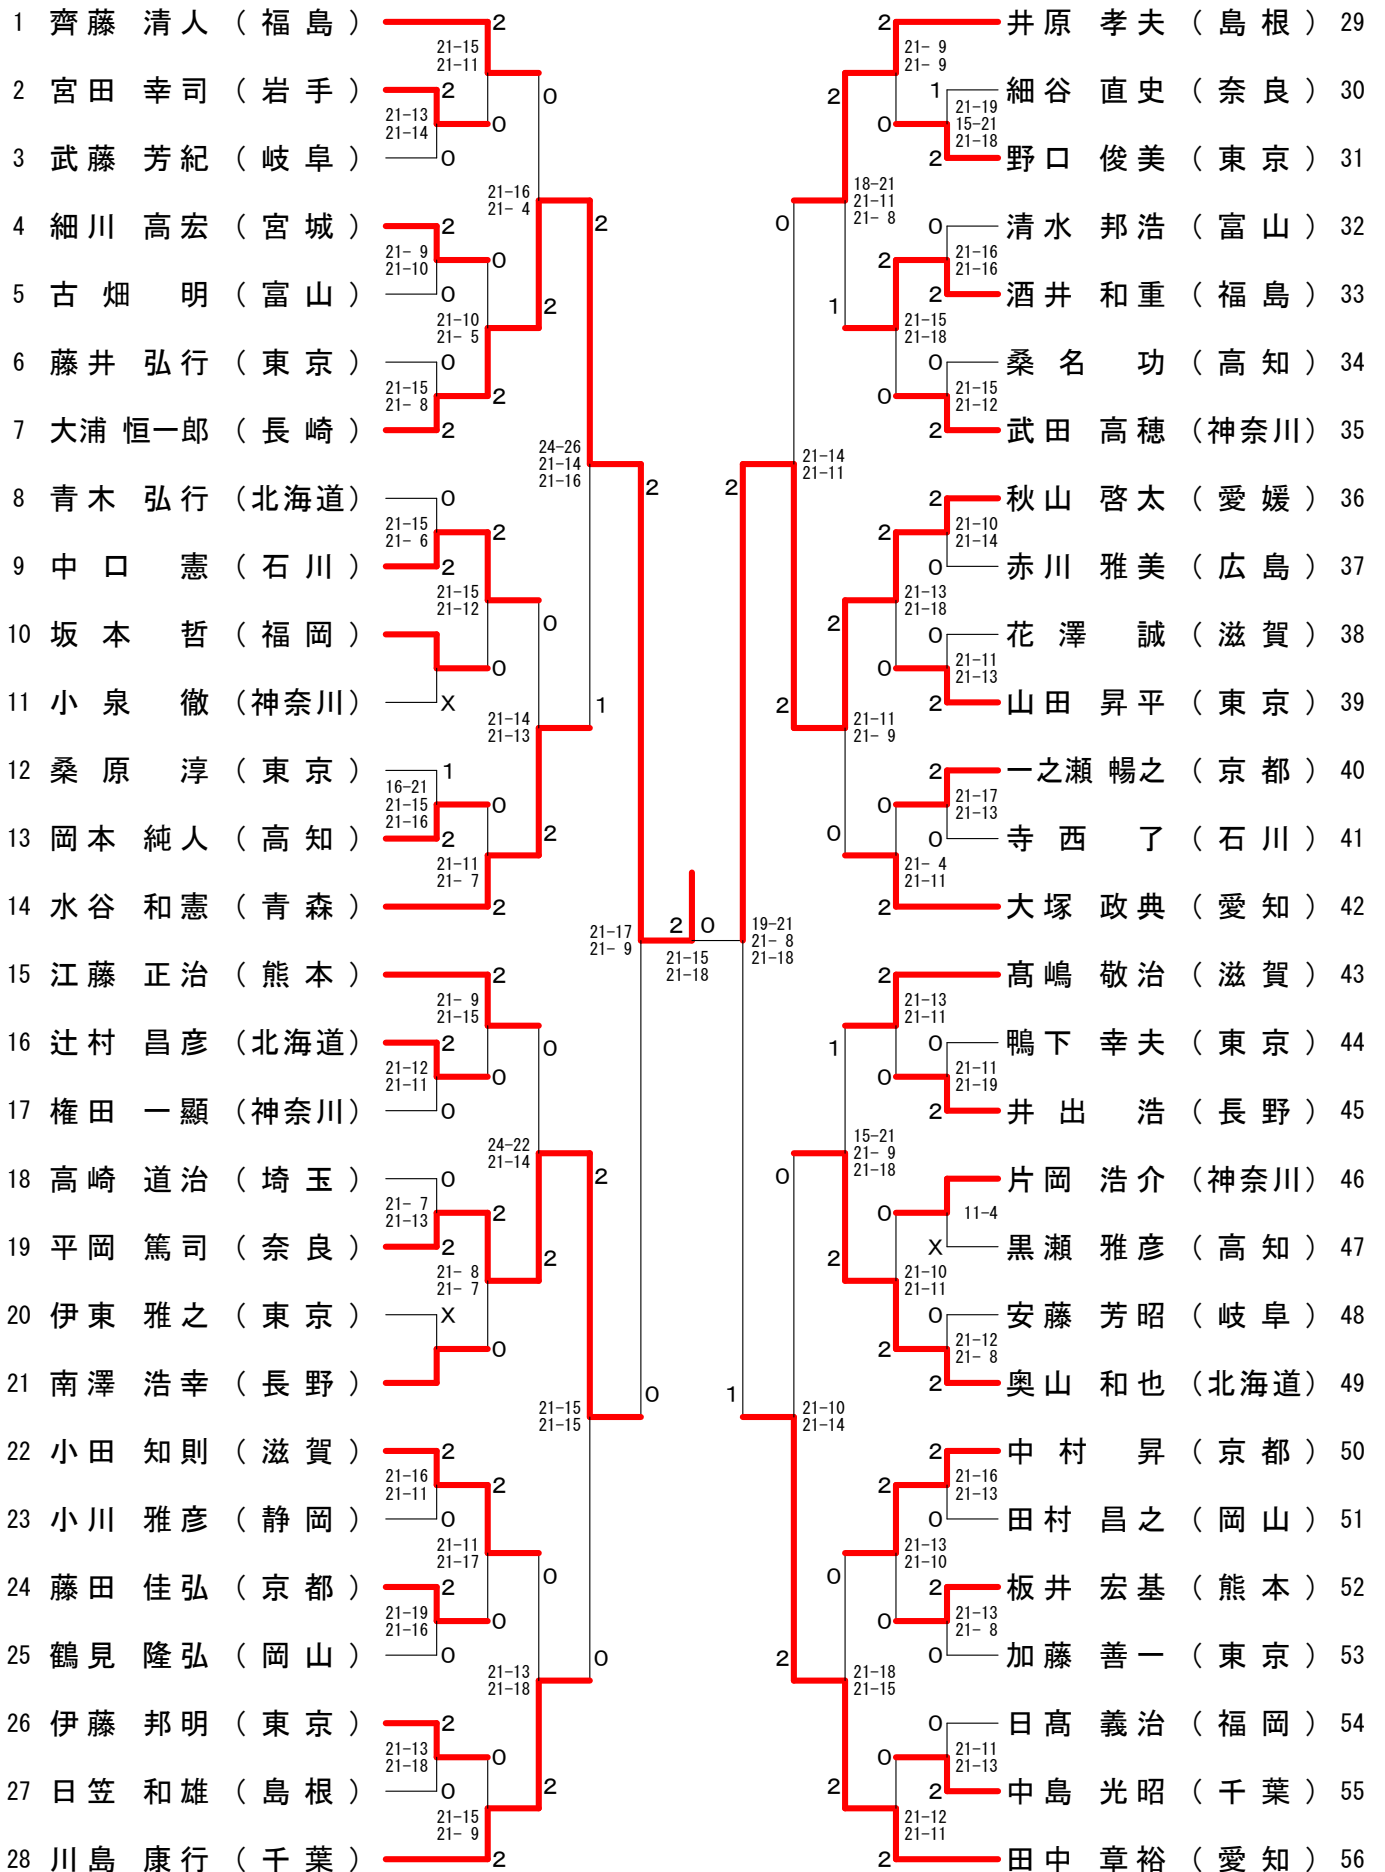

40歳以上男子単 (40MS)

第57回全日本教職員選手権大会

平成30年8月13日-15日 一宮市総合体育館

40歳以上男子複 (40MD)

第57回全日本教職員選手権大会

平成30年8月13日-15日 一宮市総合体育館

50歳以上男子単 (50MS)

第57回全日本教職員選手権大会

40歳以上女子複 (4 OWD)

50歳以上女子複 (5 OWD)