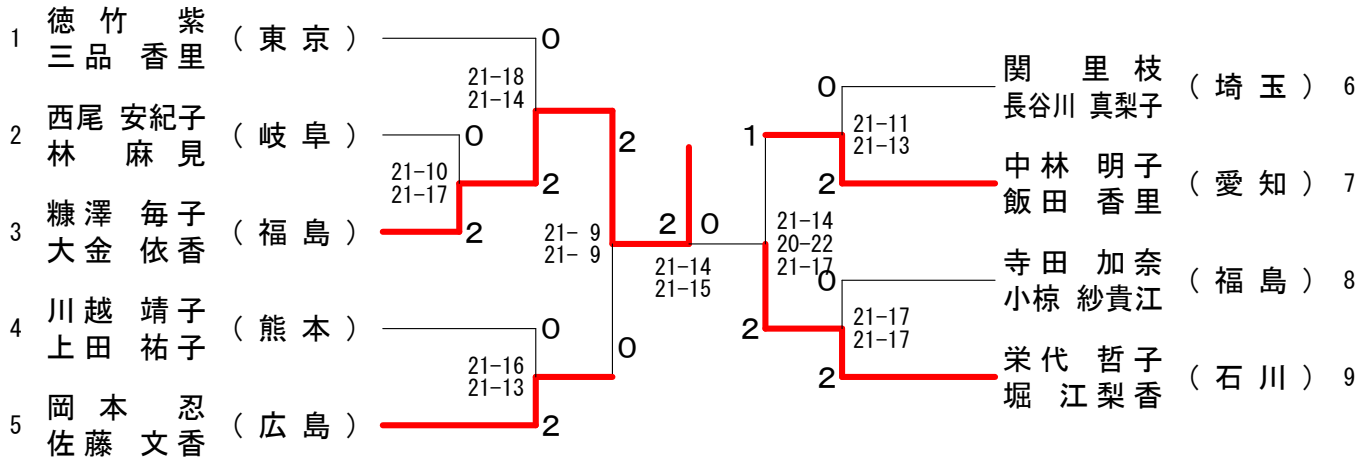

第57回全日本教職員選手権大会

平成30年8月13日-15日 一宮市総合体育館

60歳以上男子複 (60MD)

65歳以上男子複 (65MD)

70歳以上男子複 (70MD)

第57回全日本教職員選手権大会

平成30年8月13日-15日 一宮市総合体育館

30歳以上女子複 (3 OWD)

40歳以上女子複 (4 OWD)

50歳以上女子複 (5 OWD)