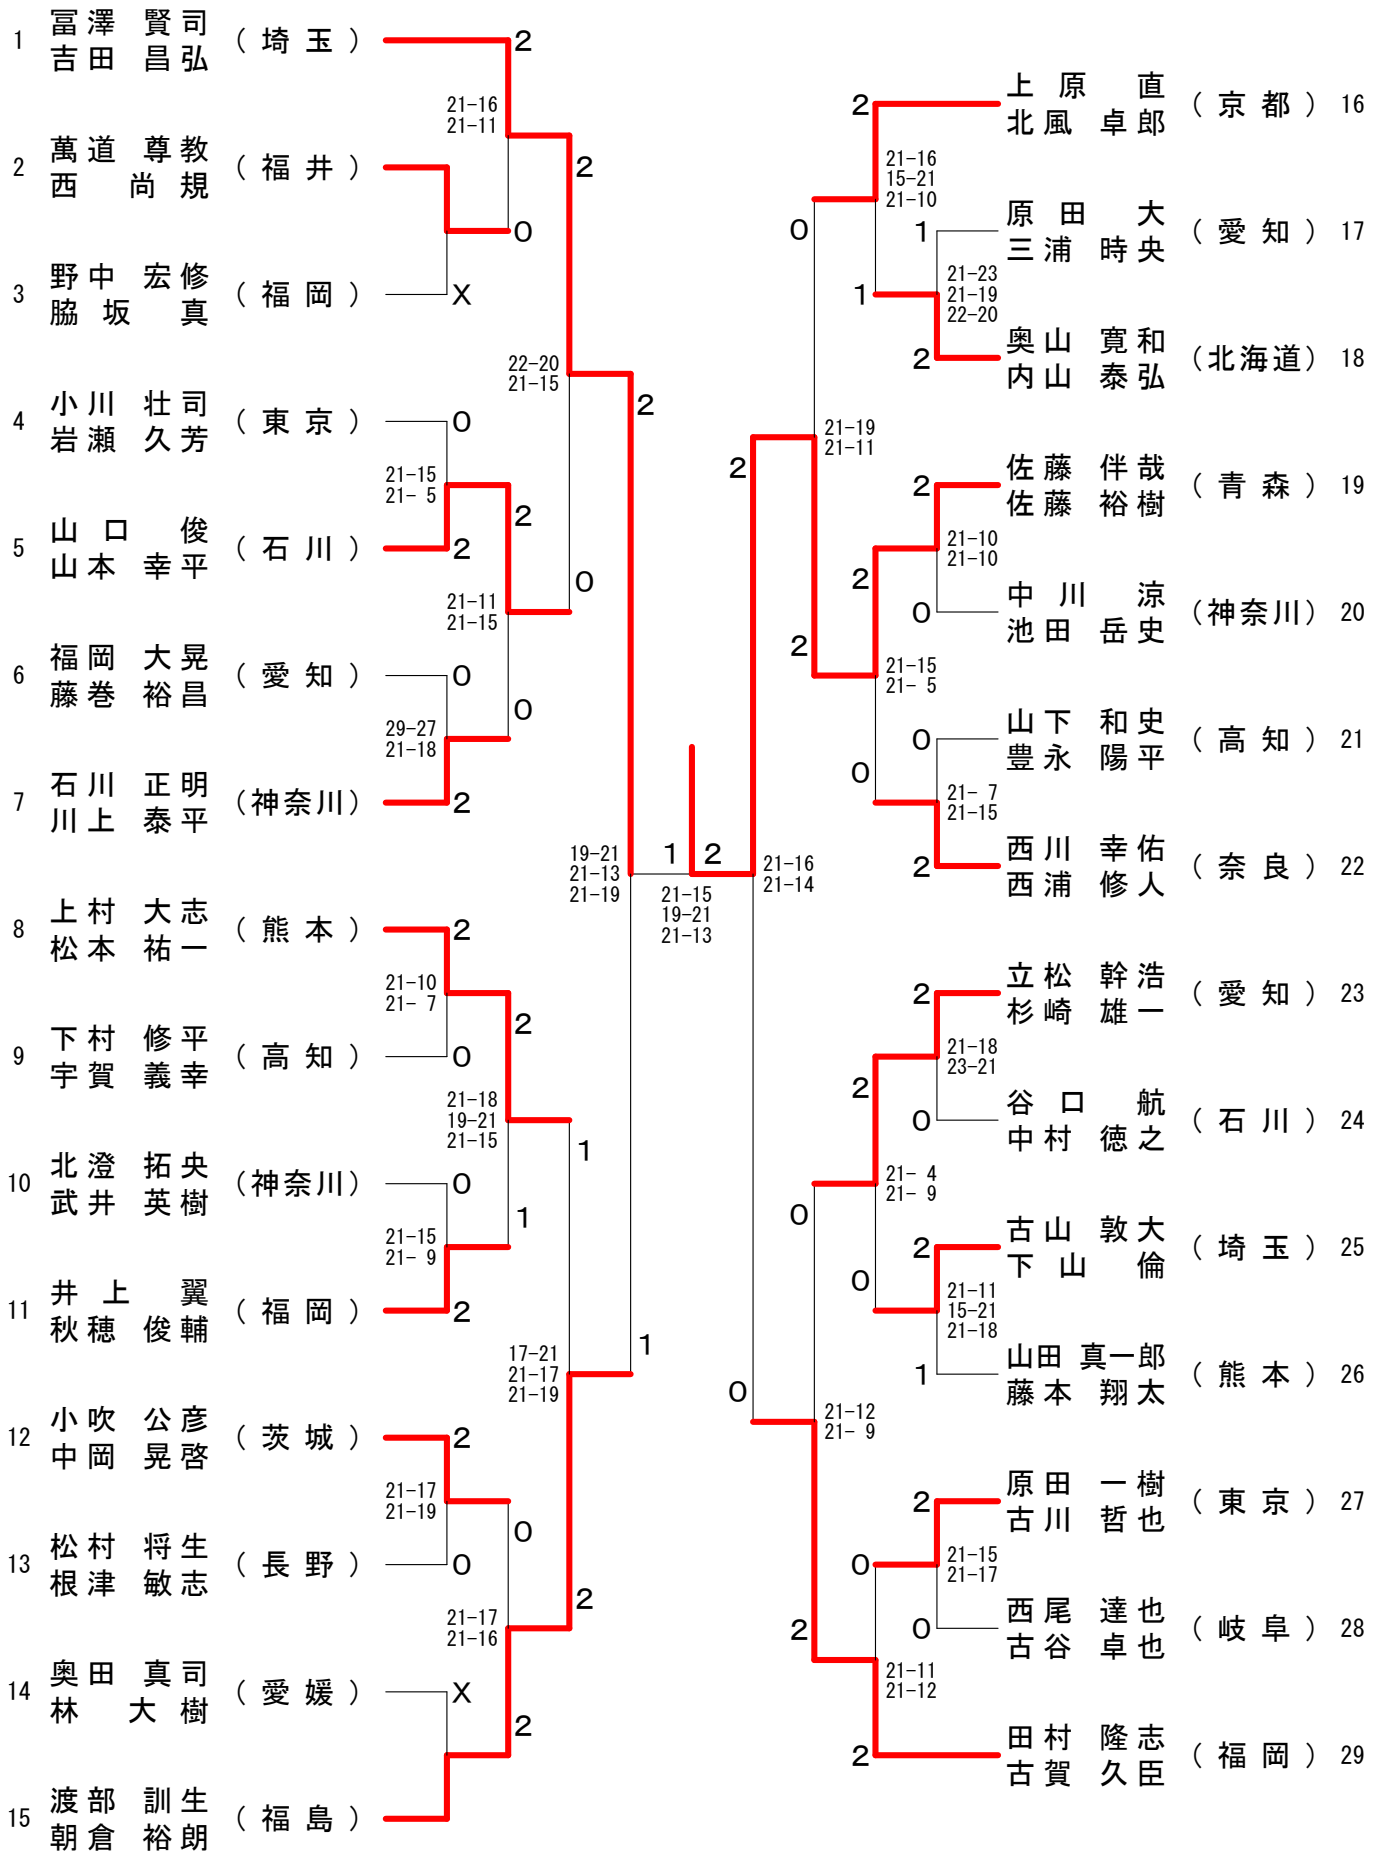

第57回全日本教職員選手権大会

平成30年8月13日-15日 一宮市総合体育館

30歳以上男子単 (30MS)

第57回全日本教職員選手権大会

平成30年8月13日-15日 一宮市総合体育館

30歳以上男子複 (30MD)

第57回全日本教職員選手権大会

平成30年8月13日-15日 一宮市総合体育館

40歳以上女子複 (4 OWD)

50歳以上女子複 (5 OWD)