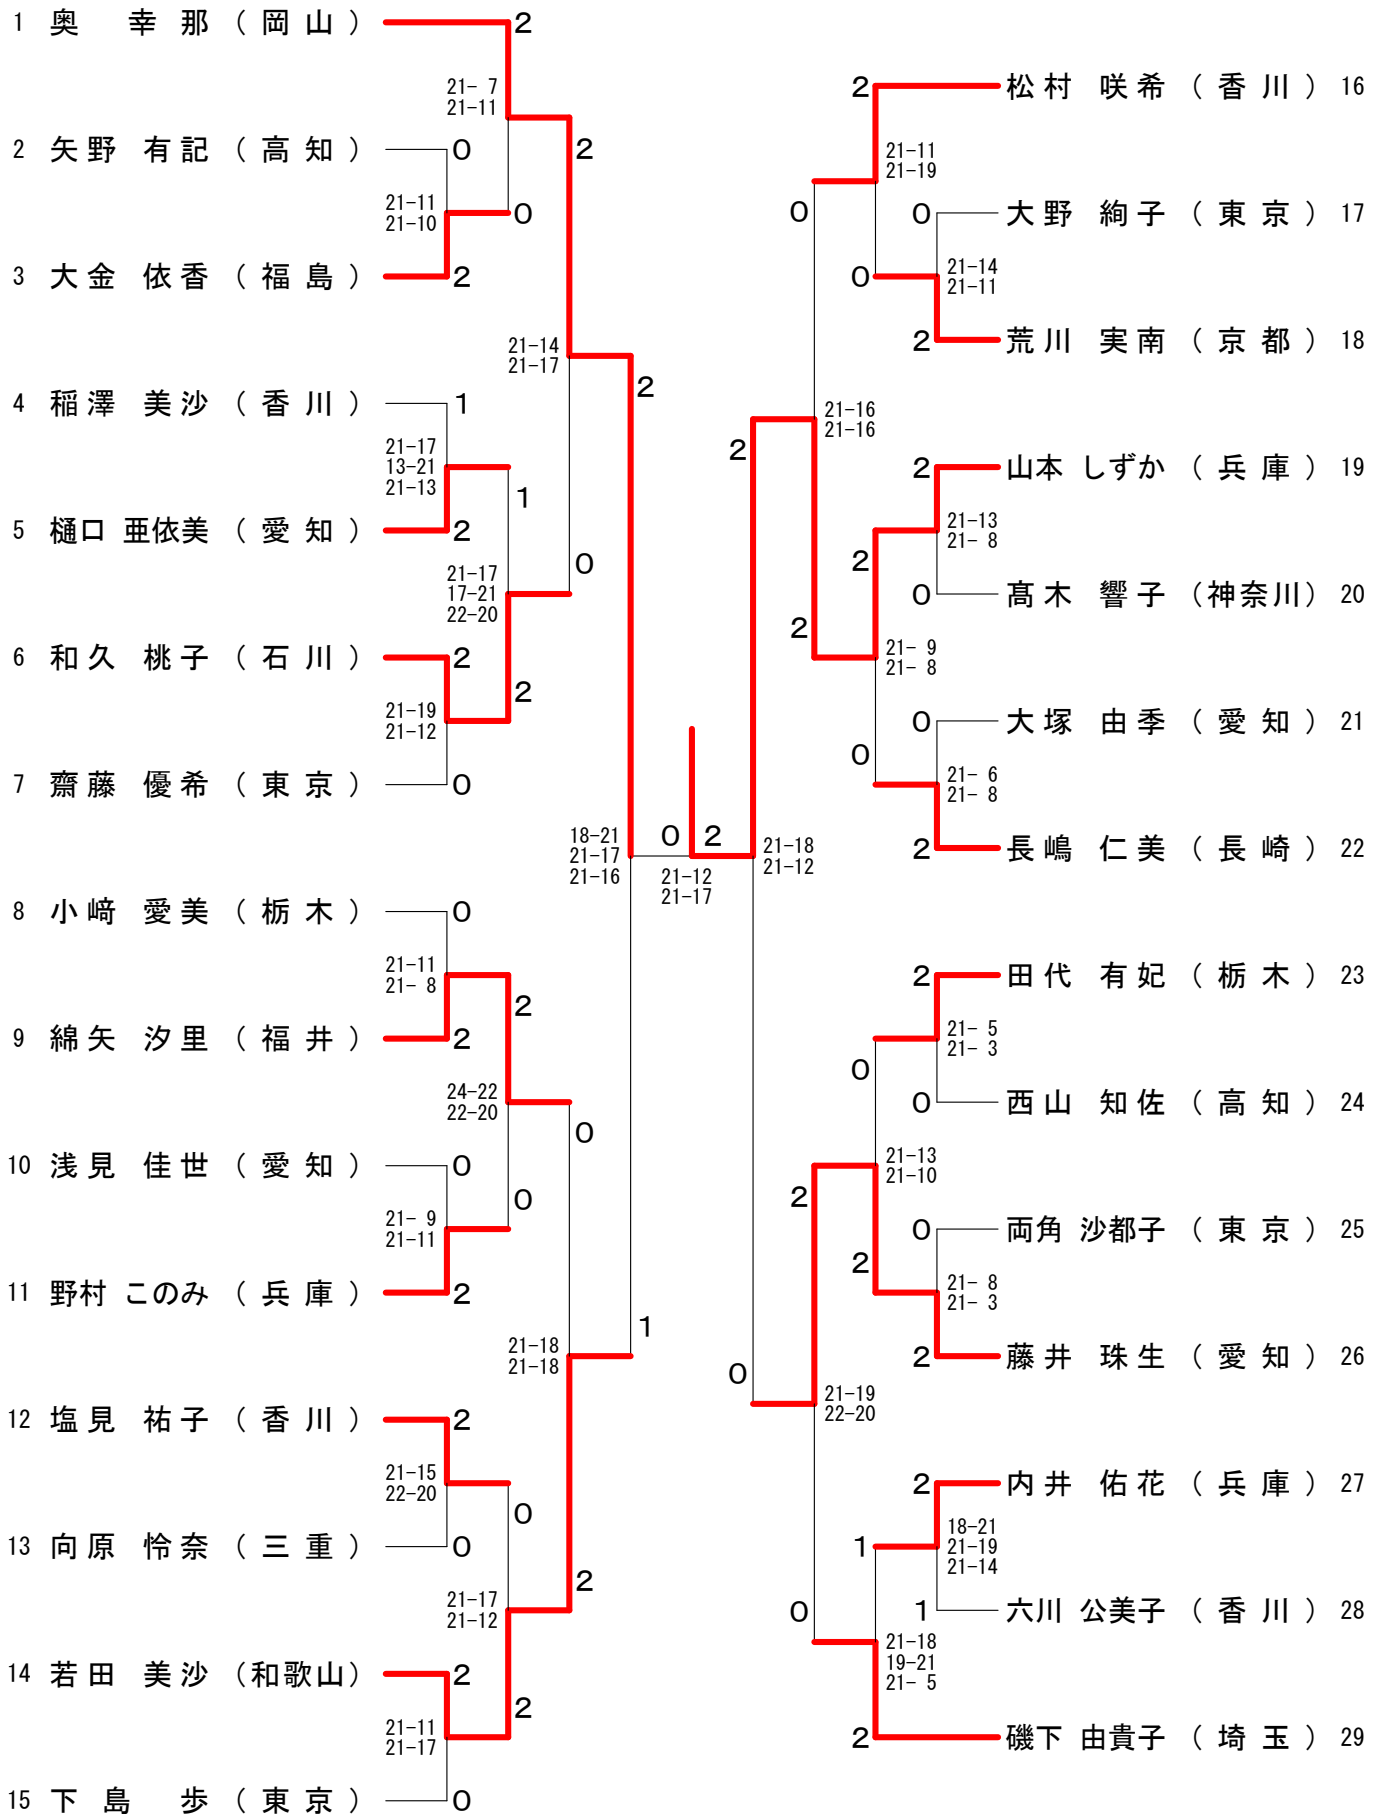

第57回全日本教職員選手権大会

平成30年8月13日-15日 一宮市総合体育館

一般女子単 (WS)

第57回全日本教職員選手権大会

平成30年8月13日-15日 一宮市総合体育館

一般女子複 (WD)

1	高橋 彩果 (神奈川)	2	松村 咲希 (香川) 17
	大久保 晶代		三枝 幸奈
2	西田 智恵美 (石川)	0	久網 千賀子 (愛知) 18
	福原 美咲		菰田 操
3	矢野 有記 (高知)	1	若田 美沙 (和歌山) 19
	西山 知佐		小口 晃佳
4	田代 有妃 (栃木)	2	高木 響子 (神奈川) 20
	小崎 愛美		鈴木 あゆみ
5	藤井 珠生 (愛知)	2	山本 しずか (兵庫) 21
	樋口 亜依美		野村 このみ
6	小松 咲子 (東京)	0	宮田 鈴華 (千葉) 22
	大谷 風子		橋本 春菜
7	荒川 実南 (京都)	1	中島 依世 (岐阜) 23
	高田 愛		清水 葉月
8	谷藤 千香 (千葉)	2	笠原 唯 (東京) 24
	宮澤 礼		武藤 亜侑美
9	三納 英莉佳 (石川)	2	両角 沙都子 (東京) 25
	足島 千奈美		佐怒賀 美鈴
10	猪俣 洋子 (茨城)	0	長嶋 仁美 (長崎) 26
	宮本 万由		濱田 倅乃
11	下島 歩 (東京)	2	國田 佳子 (愛知) 27
	大野 絢子		安藤 悠花
12	浅見 佳世 (愛知)	2	齋藤 柊子 (福島) 28
	大塚 由季		柳沼 詩織
13	増山 奈菜子 (香川)	2	六川 公美子 (香川) 29
	北川 尚子		塩見 祐子
14	近藤 爽加 (愛知)	0	岡田 彩菜 (東京) 30
	三浦 由佳		市川 笑里
15	川原 裕美子 (鹿児島)	2	長谷川 加奈 (石川) 31
	倉 芽衣子		和久 桃子
16	松丸 早織 (東京)	0	大久保 菜摘 (茨城) 32
	宮山 沙希		仲内 彩