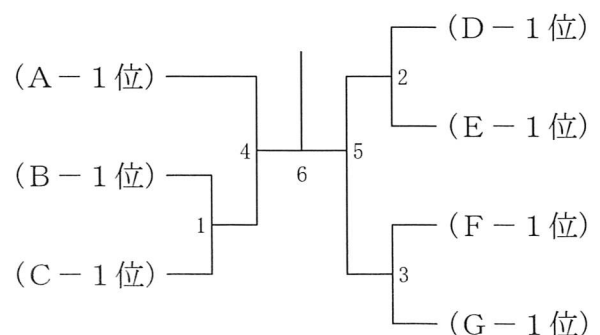

2024年度 第14回全日本教育系学生バドミントン選手権大会

令和7年2月13日-14日 葛飾区総合スポーツセンター

男子ダブルス Aブロック	野安	口保	小関	船田	尾伴	身野	勝敗	順位
野口 翔平 (筑波大学) 安保 武輝			1		3			
小船 一眞 (関東学院大学) 関田 優斗	1				2			
尾身 倭人 (東京情報大学) 伴野 司	3		2					

男子ダブルス Bブロック	吉林	田野	渡伊	邊藤	福上	井曾	勝敗	順位
吉田 翔哉 (筑波大学) 林野 亮将			1		3			
渡邊 麗音 (東京情報大学) 伊藤 鳳翔	1				2			
福井 大翔 (立教大学) 上曾 直輝	3		2					

男子ダブルス Cブロック	廣清	瀬水	百楠	瀬本	岡佐	野藤	勝敗	順位
廣瀬 礼桜 (立教大学) 清水 瑠斗			1		3			
百瀬 友翔 (帝京大学) 楠本 悠人	1				2			
岡野 優輝 (順天堂大学) 佐藤 史隆	3		2					

男子ダブルス Dブロック	大吉	澤岡	藤井	沼関	佐三	藤好	勝敗	順位
大澤 史和 (立教大学) 吉岡 佑樹			1		3			
藤沼 拓 (作新学院大学) 井関 健人	1				2			
佐藤 禪 (帝京大学) 三好 未来	3		2					

男子ダブルス Eブロック	荻渡	野辺	村勝	上又	尾白	向沢	勝敗	順位
荻野 泰成 (東京理科大学) 渡辺 賢司			1		3			
村上 港 (東京情報大学) 勝又 継心	1				2			
尾向 利一 (筑波大学) 白沢 龍祐	3		2					

男子ダブルス Fブロック	奥奥	村浜	中平	川塚	東島	山貴	勝敗	順位
奥村 尚弘 (東京情報大学) 奥浜 琉			1		3			
中川 煌 (作新学院大学) 平塚 颯人	1				2			
東山 優希 (筑波大学) 島貴 壮陸	3		2					

男子ダブルス Gブロック	神山	山岸	渡嶋	辺田	高江	橋俣	勝敗	順位
神山 剛輝 (筑波大学) 山岸 拓海			1		3			
渡辺 草太 (東京理科大学) 嶋田 智貴	1				2			
高橋 優也 (作新学院大学) 江俣 朋樹	3		2					

男子ダブルス 決勝トーナメント