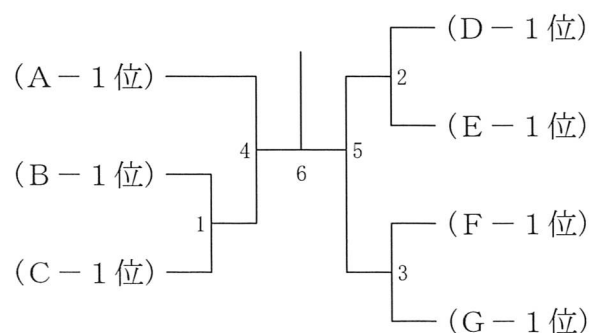

2024年度 第14回全日本教育系学生バドミントン選手権大会

令和7年2月13日-14日 葛飾区総合スポーツセンター

女子ダブルス Aブロック	中 原	後 藤	藤 崎	深 藤	尾 井	勝 敗	順 位
中原 鈴 広瀬 未来 (筑波大学)		1		3			
後藤 万茄 (大妻女子大学) 東崎 沙耶 (日本体育大学)	1			2			
深尾 日向子 (大妻女子大学) 藤井 りる	3	2					

女子ダブルス Bブロック	山 脇	榛 渡	沢 邊	吉 三	田 橋	勝 敗	順 位
山脇 杏梨 (愛知淑徳大学) 坂 奏花			1		3		
榛沢 真緒 (千葉大学) 渡邊 日陽	1				2		
吉田 心咲 (大妻女子大学) 三橋 葵香 (淑徳大学)	3	2					

女子ダブルス Cブロック	竹 内	小早 谷	萩 菊	原 地	勝 敗	順 位
竹内 遥香 (大妻女子大学) 佐藤 鈴緒		1		3		
小早谷 百華 (作新学院大学) 山内 麻由郁	1			2		
萩原 紗月 (大妻女子大学) 菊地 悠梨子	3	2				

女子ダブルス Dブロック	神 山	永 本	山 間	島 野	岡 原	勝 敗	順 位
神山 和奏 (筑波大学) 開発 茉莉			1		3		
永山 瑠瑛 (千葉大学) 本間 陽	1				2		
島岡 凜 (大妻女子大学) 日野原 颯	3	2					

女子ダブルス Eブロック	山 今	江 永	藤 松	小 高	泉 橋	勝 敗	順 位
山根 千春 (大妻女子大学) 今泉 咲夢			1		3		
江藤 美佑 (東京女子体育大学) 永松 陽	1				2		
小泉 歩璃 (大妻女子大学) 高橋 茉優	3	2					

女子ダブルス Fブロック	石 西	石 清	塚 水	黒 中	山 村	勝 敗	順 位
石田 萌 (愛知大学) 西川 夢叶 (愛知教育大学)			1		3		
石塚 日菜子 (大妻女子大学) 清水 美海	1				2		
黒山 夏海 (茨城大学) 中村 璃星	3	2					

女子ダブルス Gブロック	小 海	射 本	場 川	安 市	藤 川	勝 敗	順 位
小海 渚 (大妻女子大学) 八角 真帆			1		3		
射場 美古都 (筑波大学) 本川 文子	1				2		
安藤 伶衣矢 (東京理科大学) 市川 侑樹	3	2					

女子ダブルス 決勝トーナメント