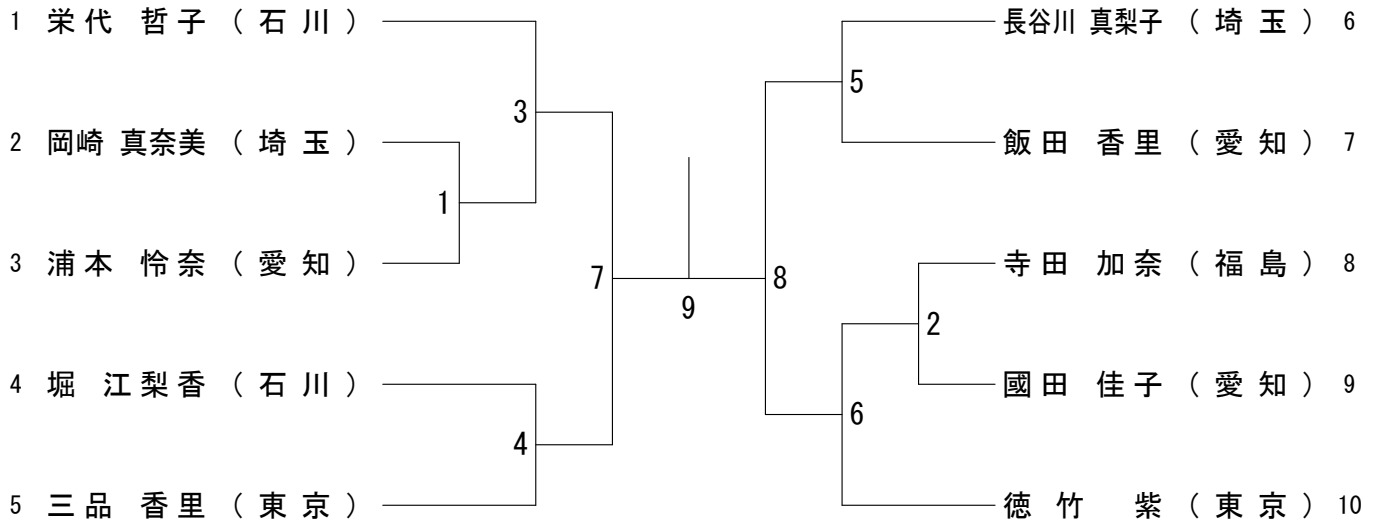

第57回全日本教職員選手権大会

平成30年8月13日-15日 一宮市総合体育館

30歳以上女子単 (30WS)