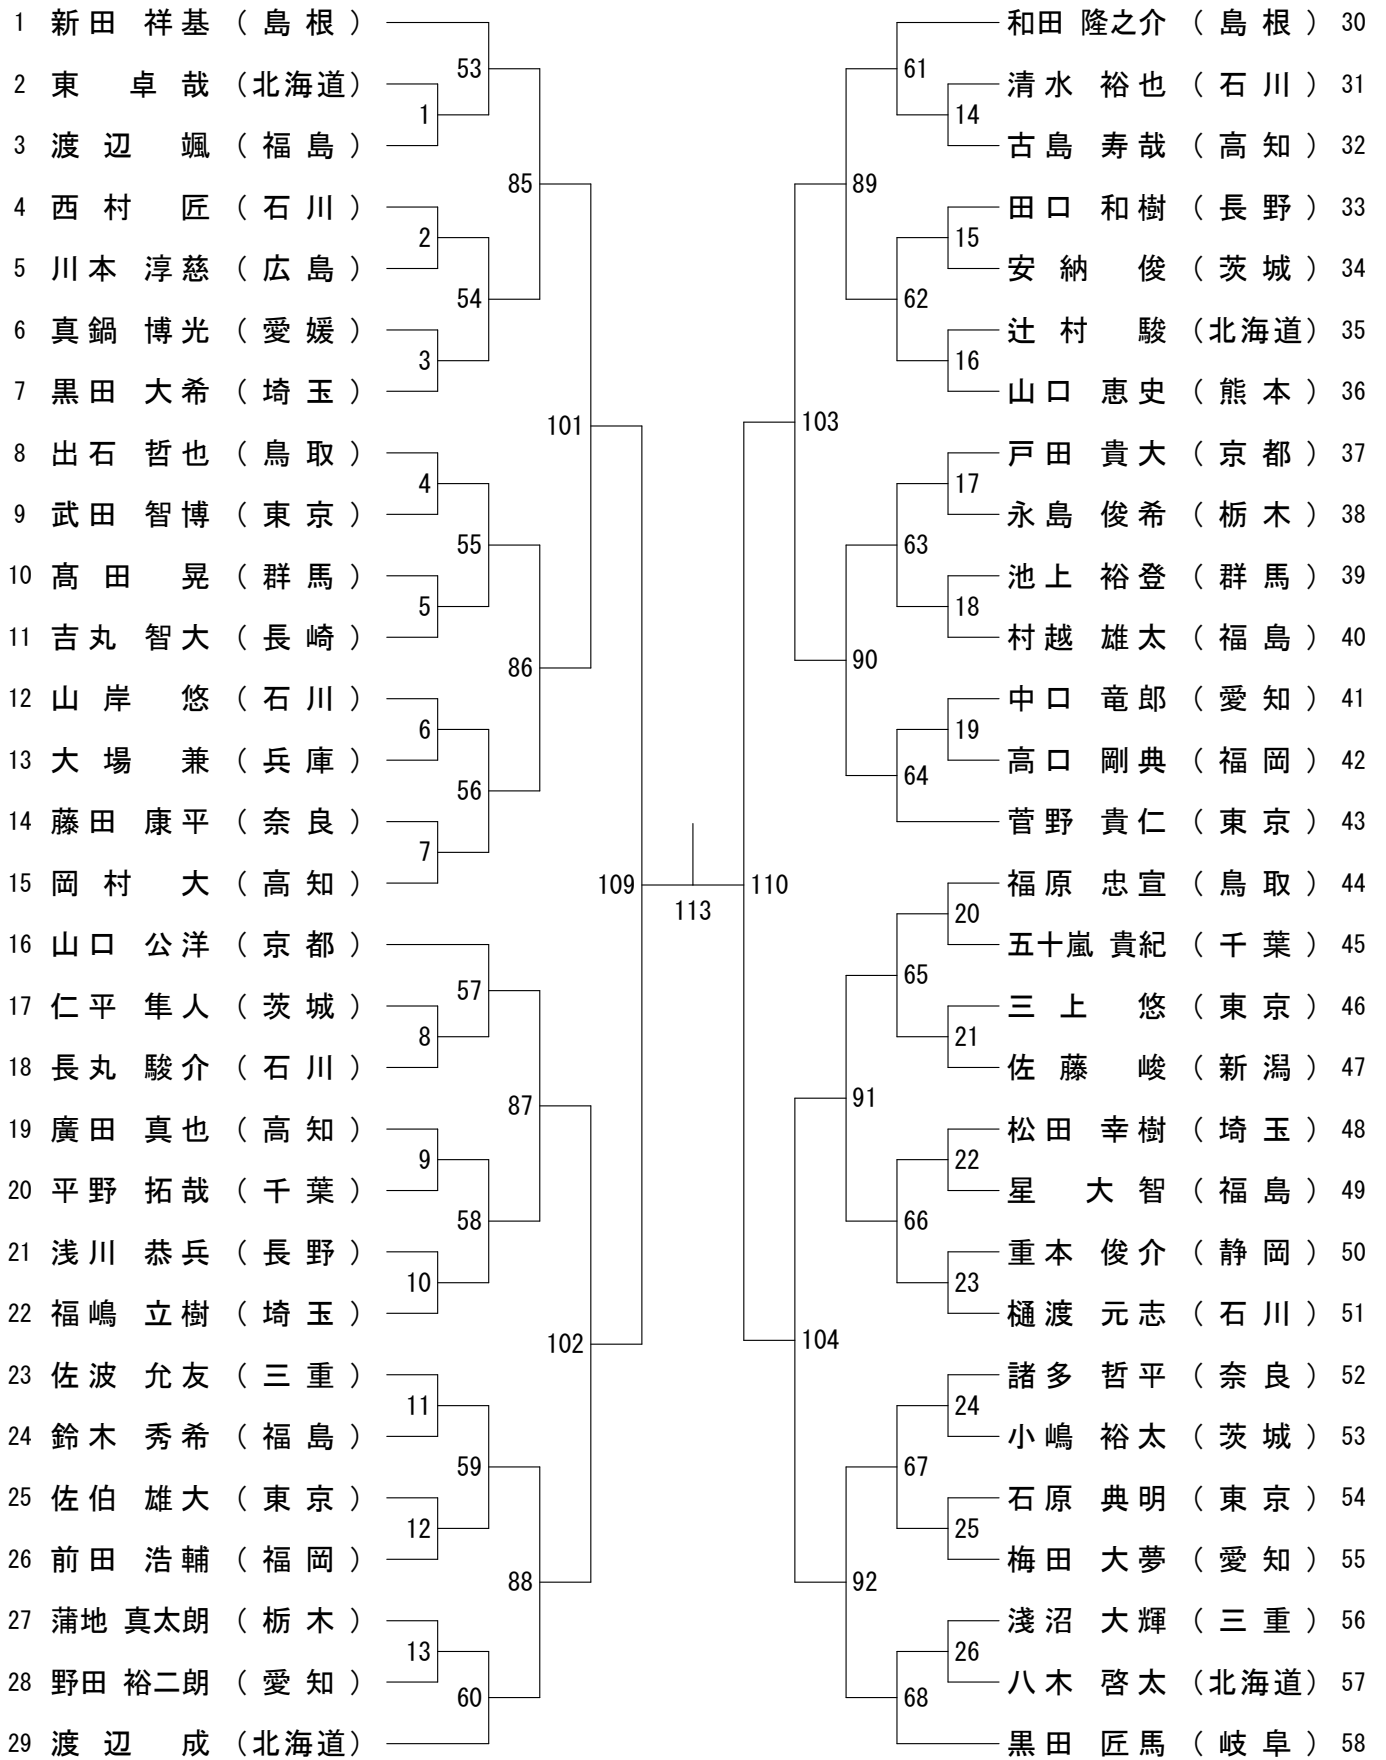

第57回全日本教職員選手権大会

平成30年8月13日-15日 一宮市総合体育館

一般男子単 (MS) - 1

決勝戦

115