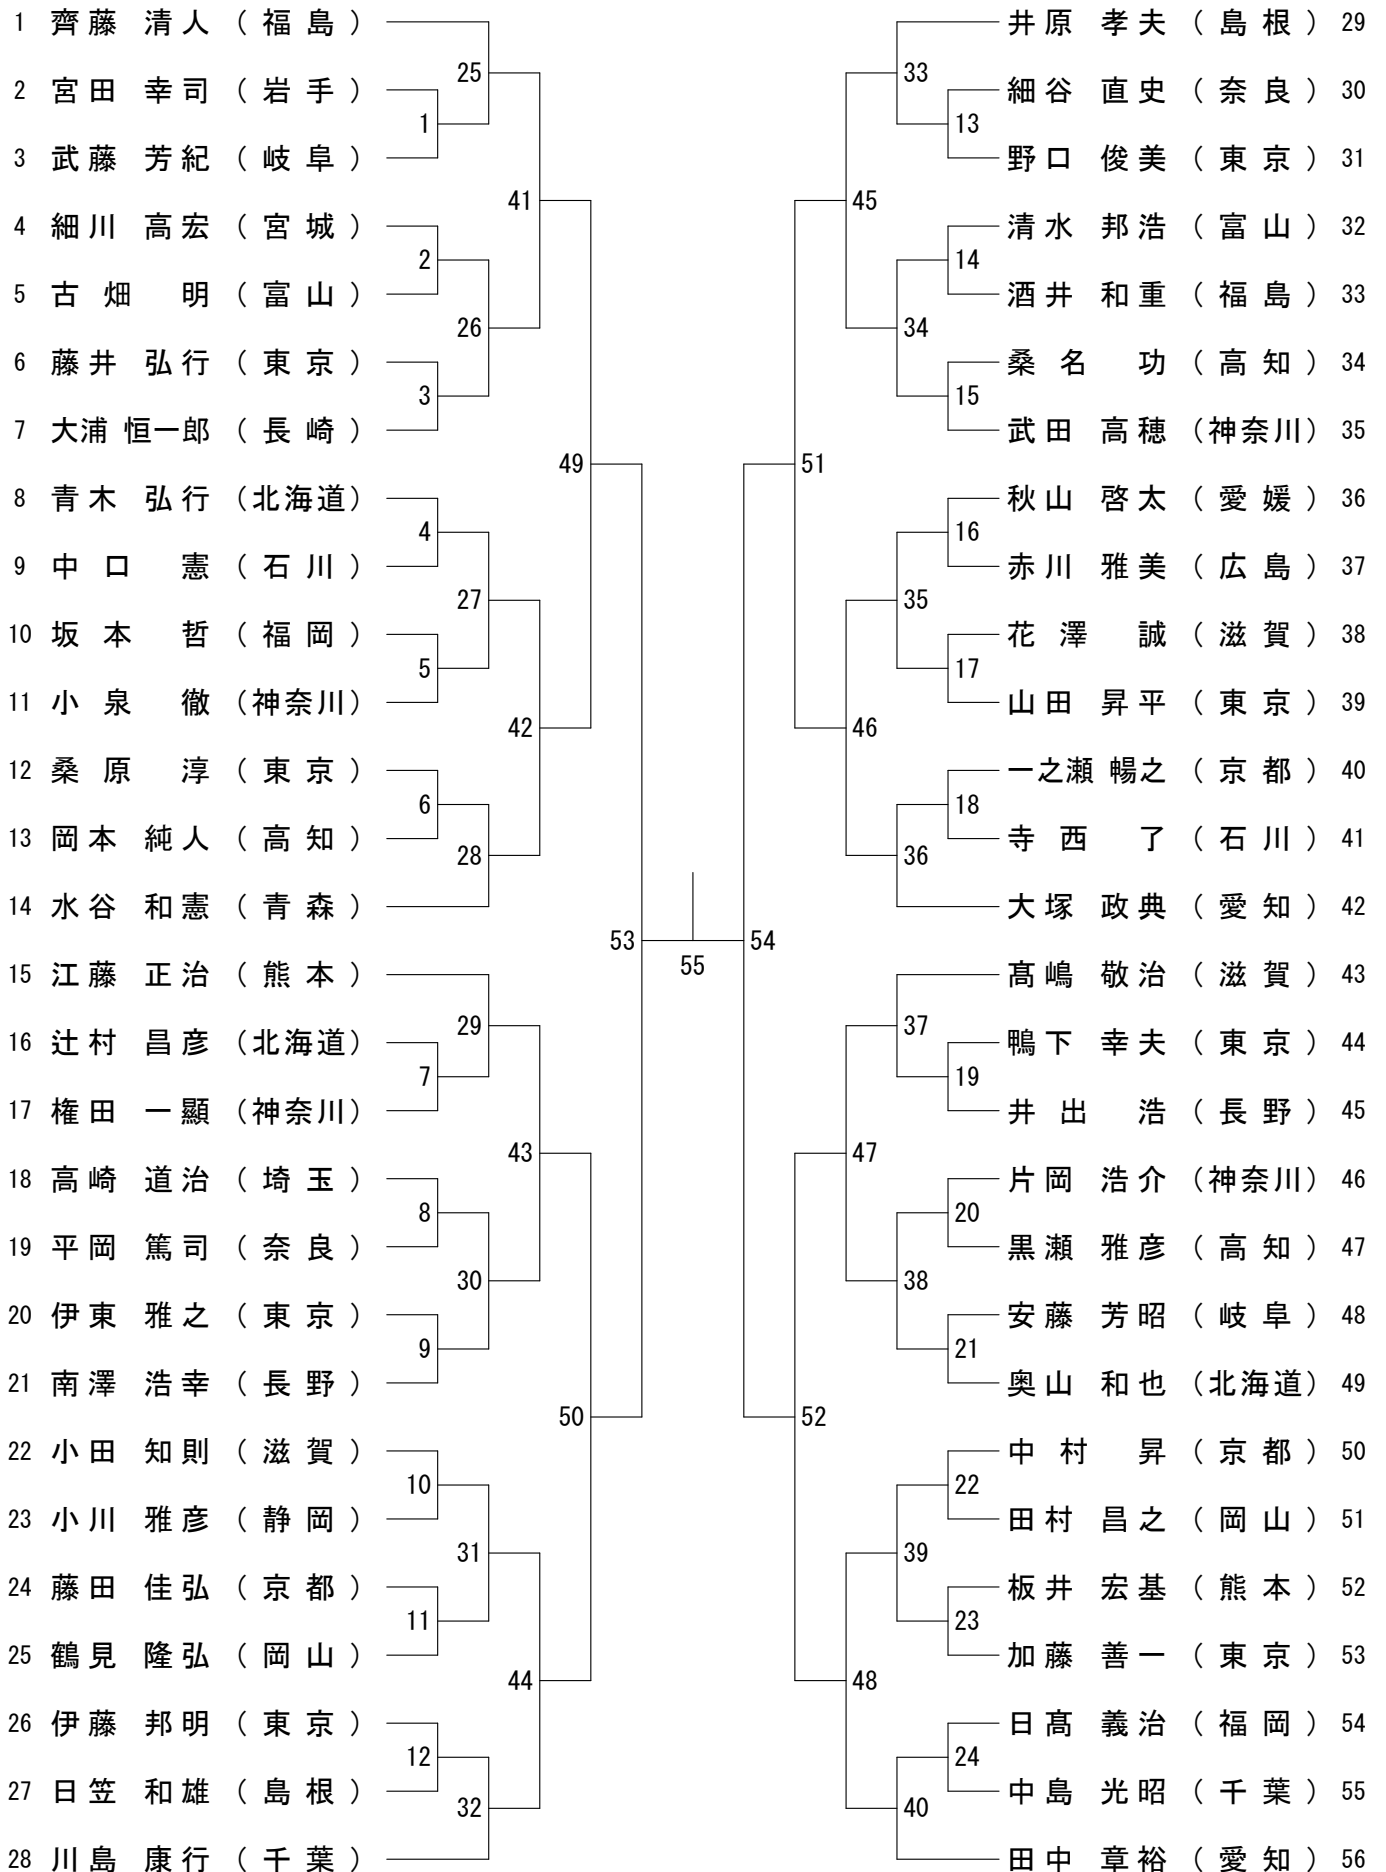

第57回全日本教職員選手権大会

平成30年8月13日-15日 一宮市総合体育館

50歳以上男子単 (50MS)