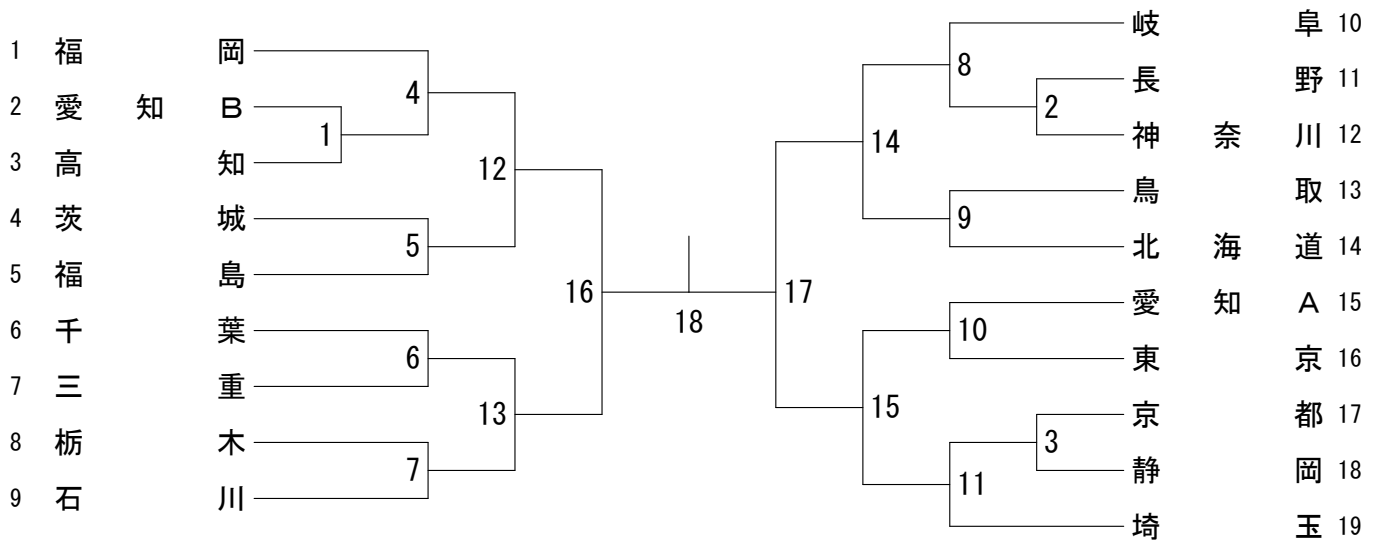

第57回全日本教職員選手権大会

平成30年8月12日 一宮市総合体育館

一般男子団体 (MT)

一般女子団体 (WT)

成壮年男子団体 (OBT)

成壮年女子団体 (OGT)

第57回全日本教職員選手権大会

平成30年8月13日-15日 一宮市総合体育館