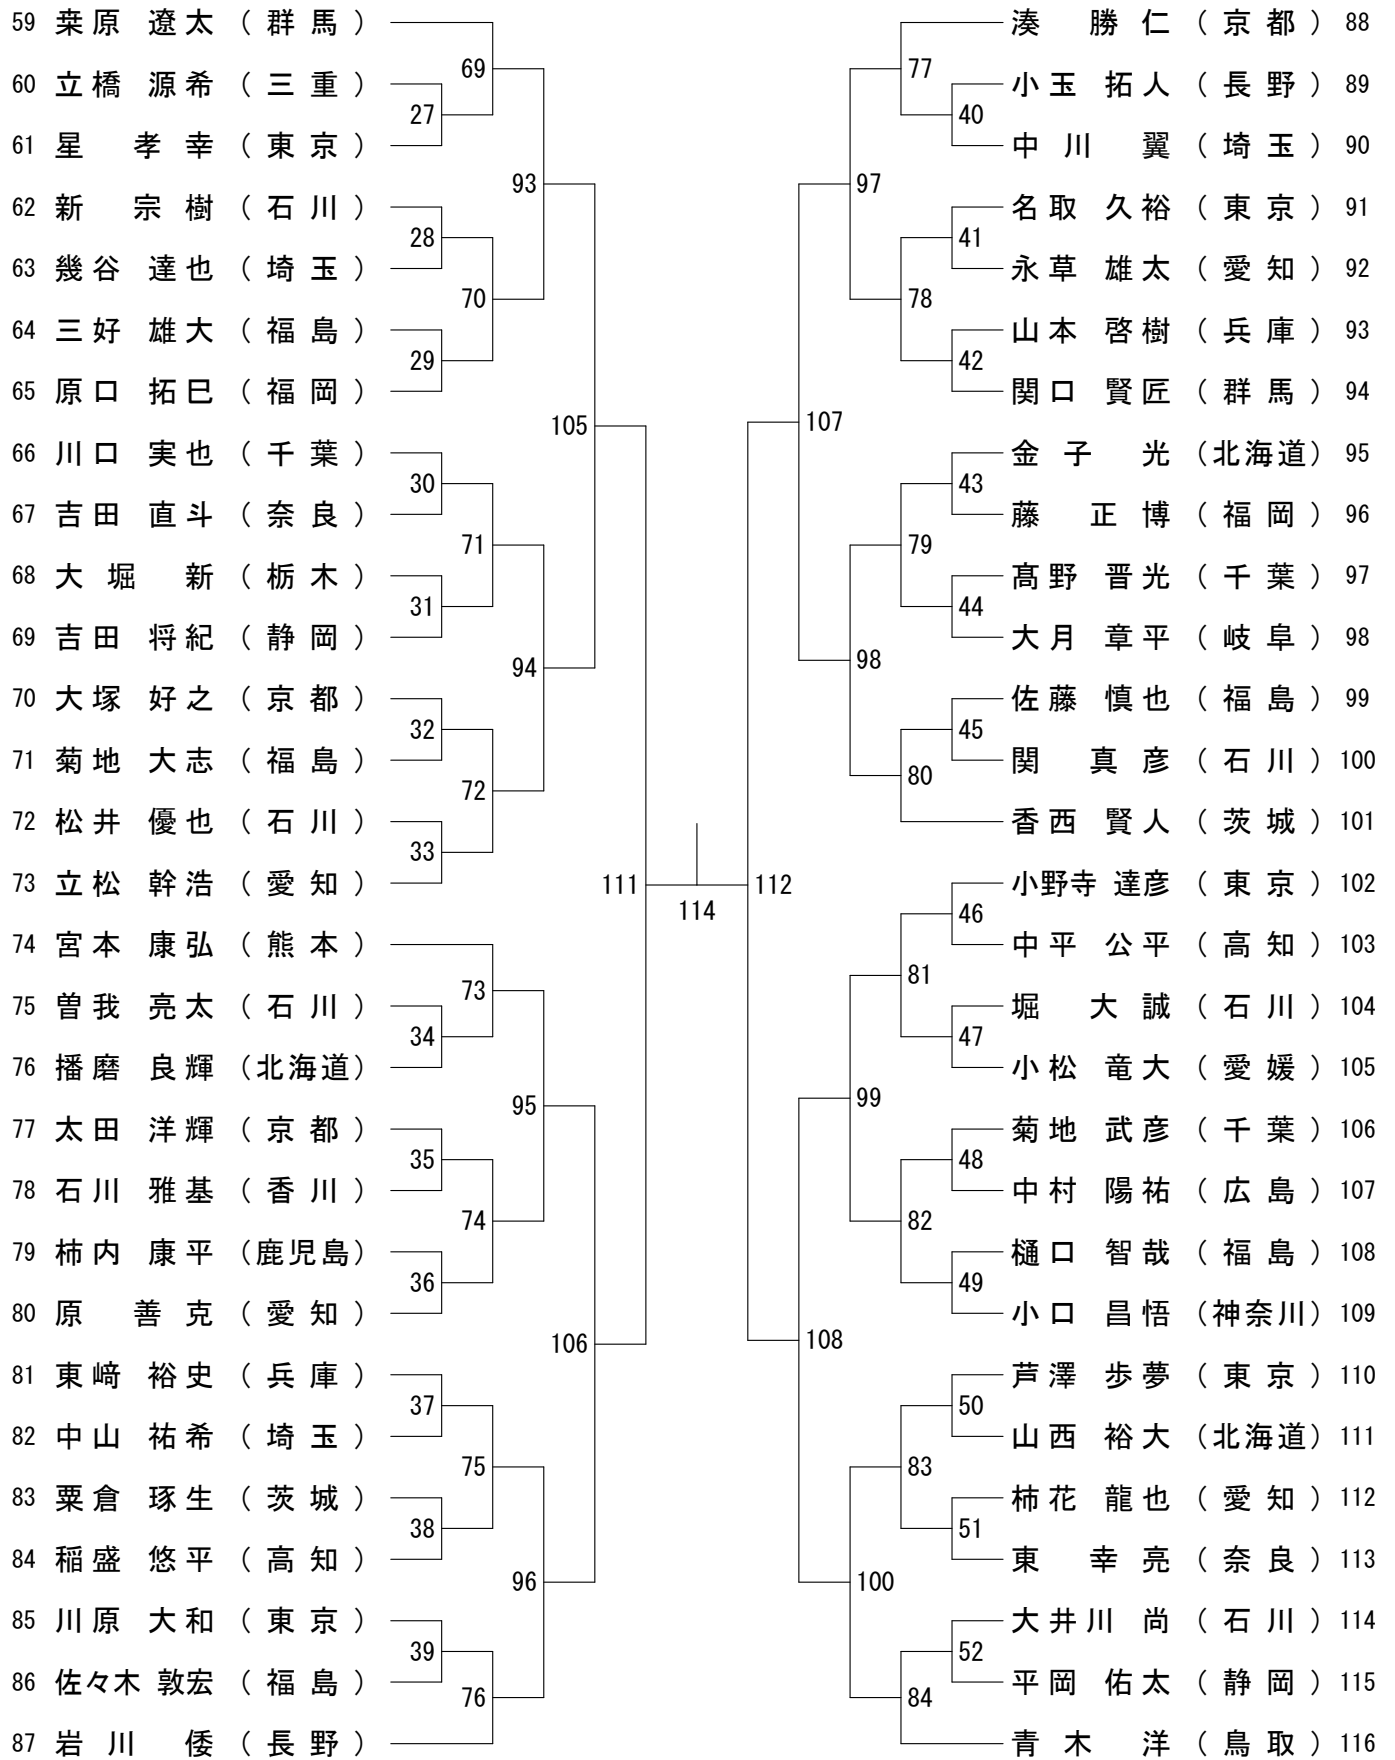

一般男子単 (MS) - 1

決勝戦

115

第57回全日本教職員選手権大会

平成30年8月13日-15日 一宮市総合体育館

一般男子単 (MS) - 2

第57回全日本教職員選手権大会

平成30年8月13日-15日 一宮市総合体育館