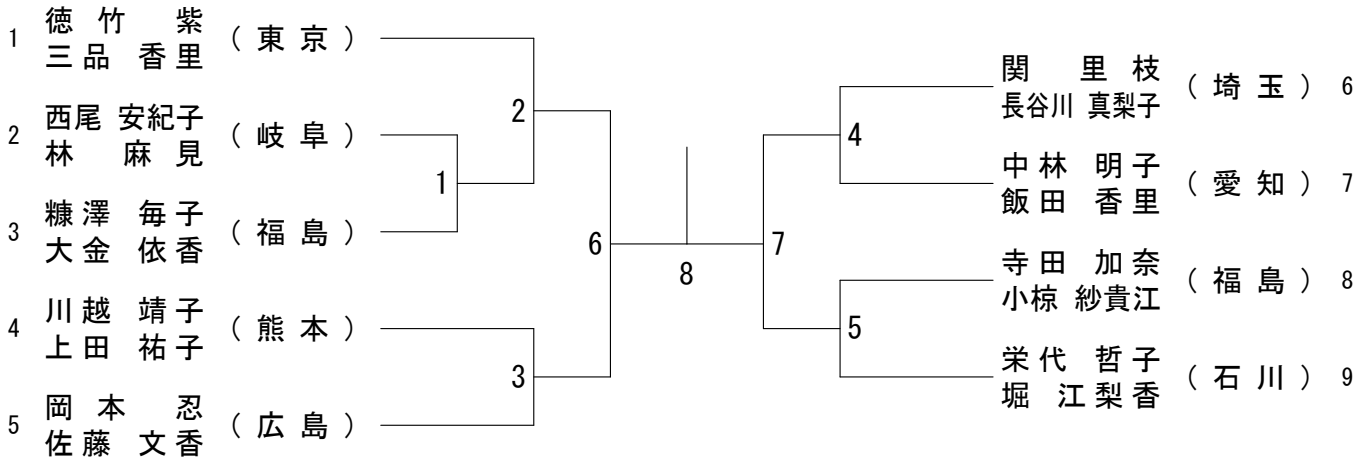

第57回全日本教職員選手権大会

平成30年8月13日-15日 一宮市総合体育館

30歳以上女子単 (30WS)

40歳以上女子単 (40WS)

50歳以上女子単 (50WS)

第57回全日本教職員選手権大会

平成30年8月13日-15日 一宮市総合体育館

30歳以上女子複 (3 OWD)