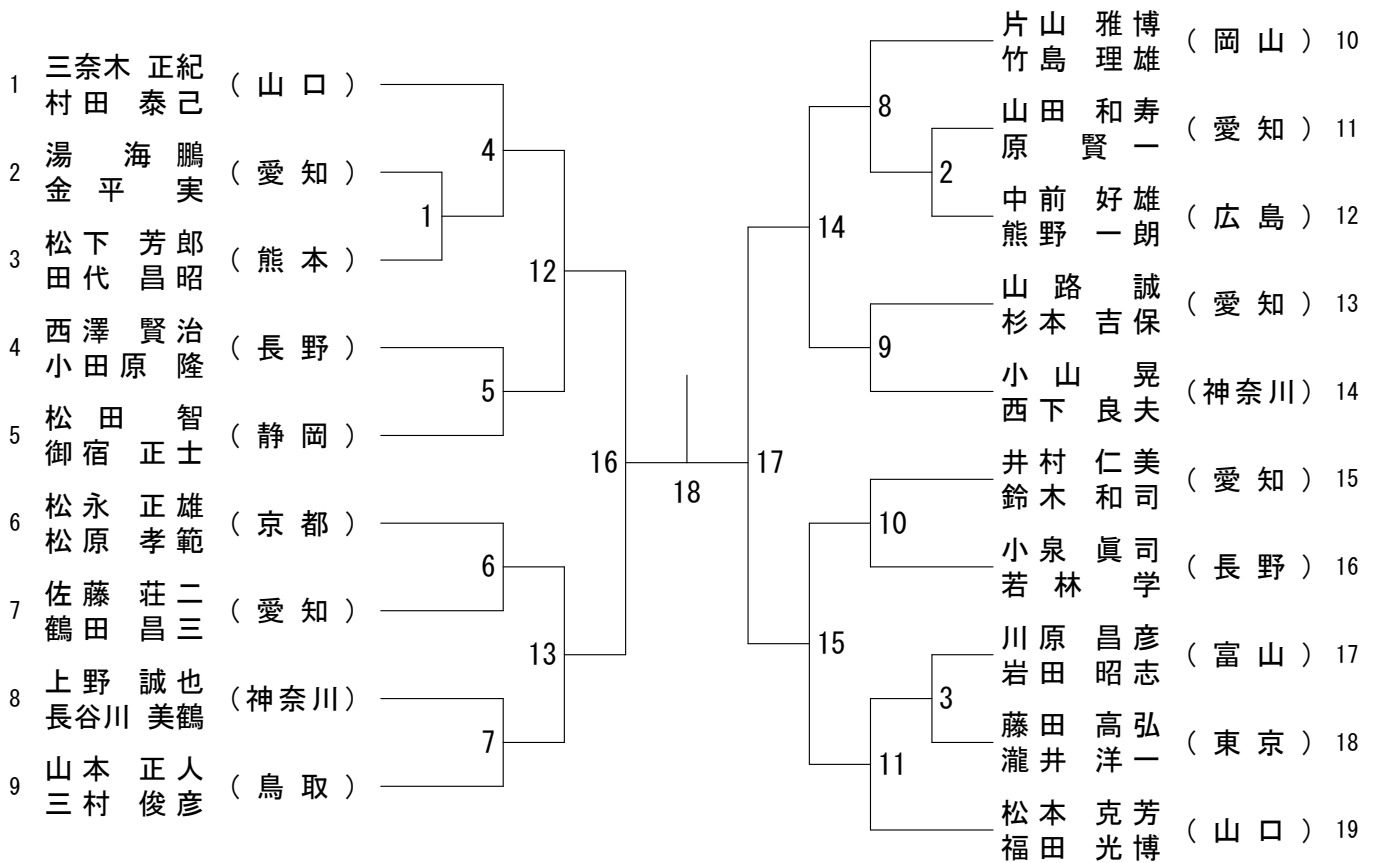

60歳以上男子単 (60MS)

65歳以上男子単 (65MS)

70歳以上男子単 (70MS)

第57回全日本教職員選手権大会

平成30年8月13日-15日 一宮市総合体育館

60歳以上男子複 (60MD)

65歳以上男子複 (65MD)

70歳以上男子複 (70MD)