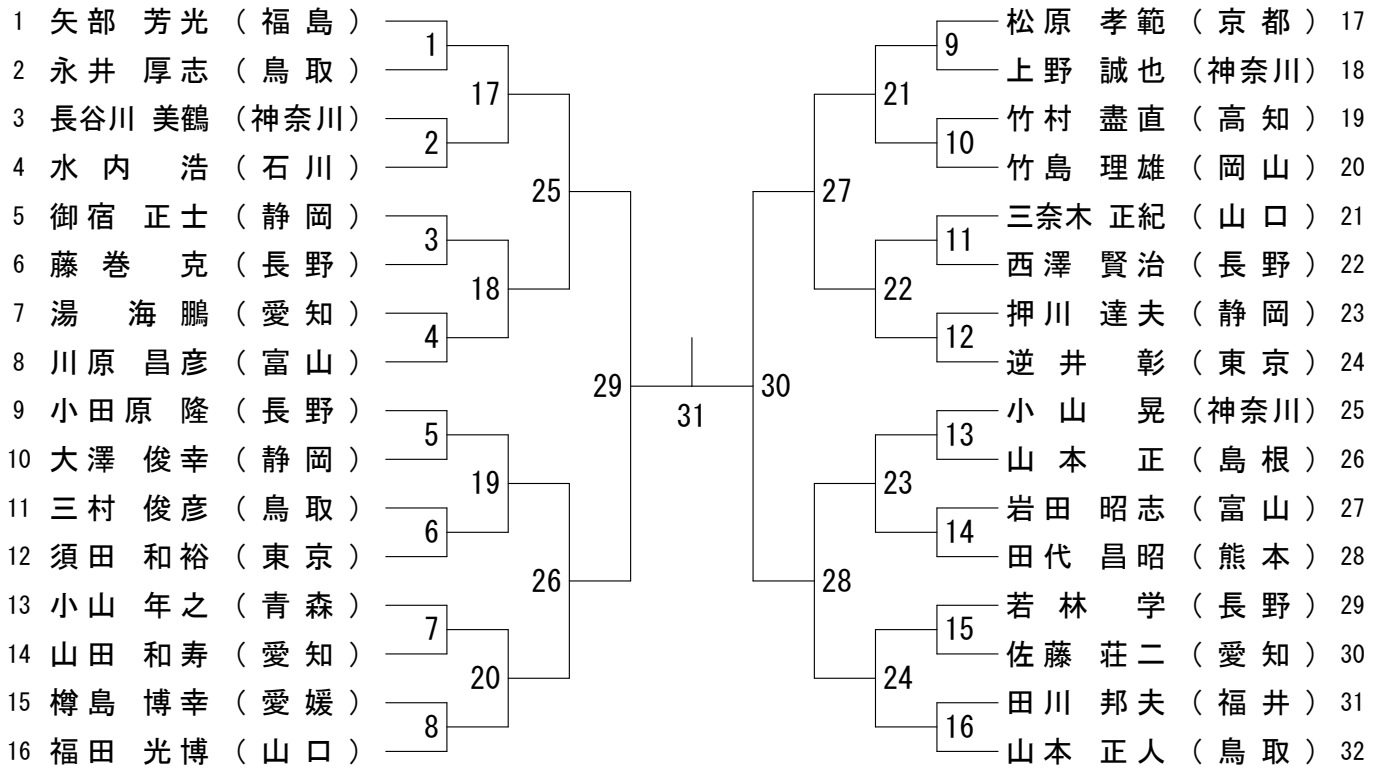

第57回全日本教職員選手権大会

平成30年8月13日-15日 一宮市総合体育館

60歳以上男子単 (60MS)