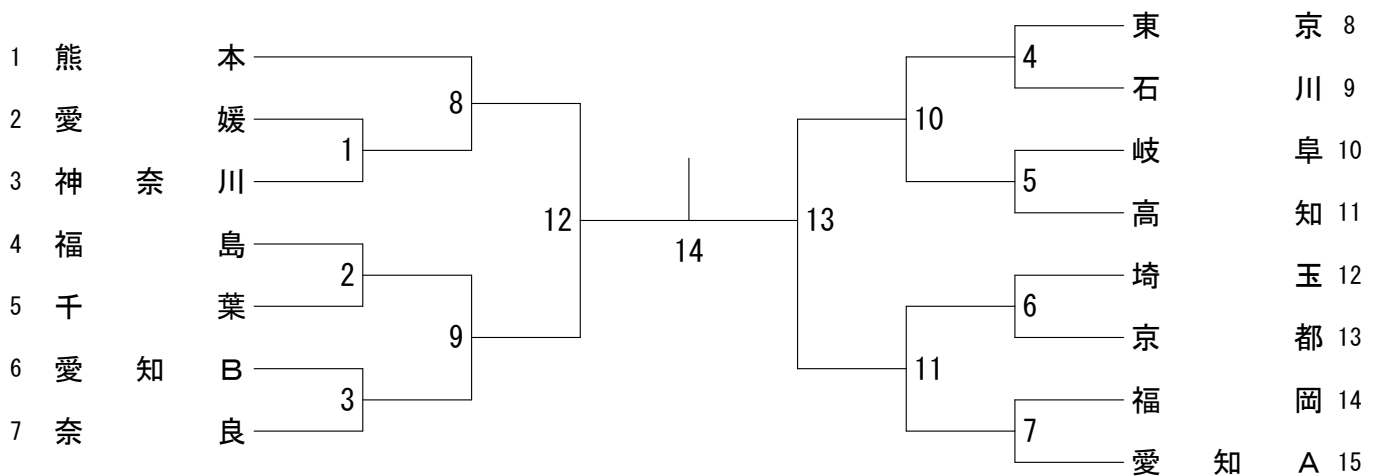

第57回全日本教職員選手権大会

平成30年8月12日 一宮市総合体育館

一般男子団体 (MT)

一般女子団体 (WT)

成壮年男子団体 (OBT)

成壮年女子団体 (OGT)

第57回全日本教職員選手権大会

平成30年8月13日-15日 一宮市総合体育館