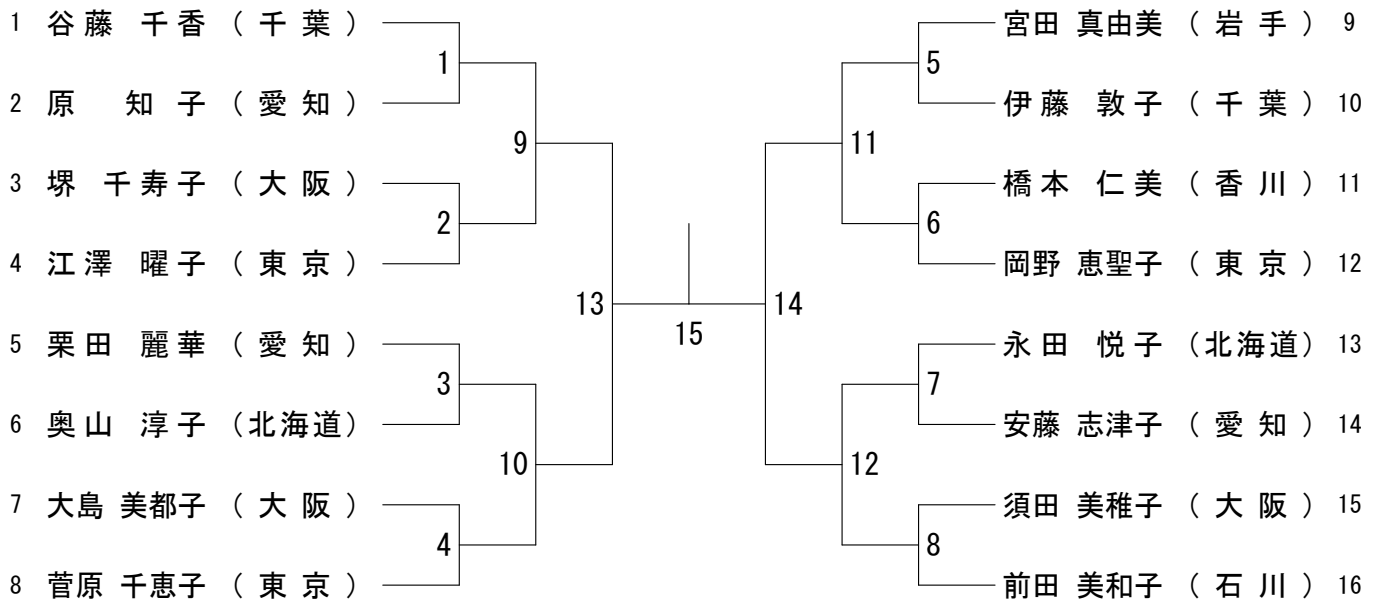

第57回全日本教職員選手権大会

平成30年8月13日-15日 一宮市総合体育館

30歳以上女子単 (30WS)

40歳以上女子単 (40WS)

50歳以上女子単 (50WS)

第57回全日本教職員選手権大会

平成30年8月13日-15日 一宮市総合体育館

30歳以上女子複 (3 OWD)

40歳以上女子複 (4 OWD)

50歳以上女子複 (5 OWD)