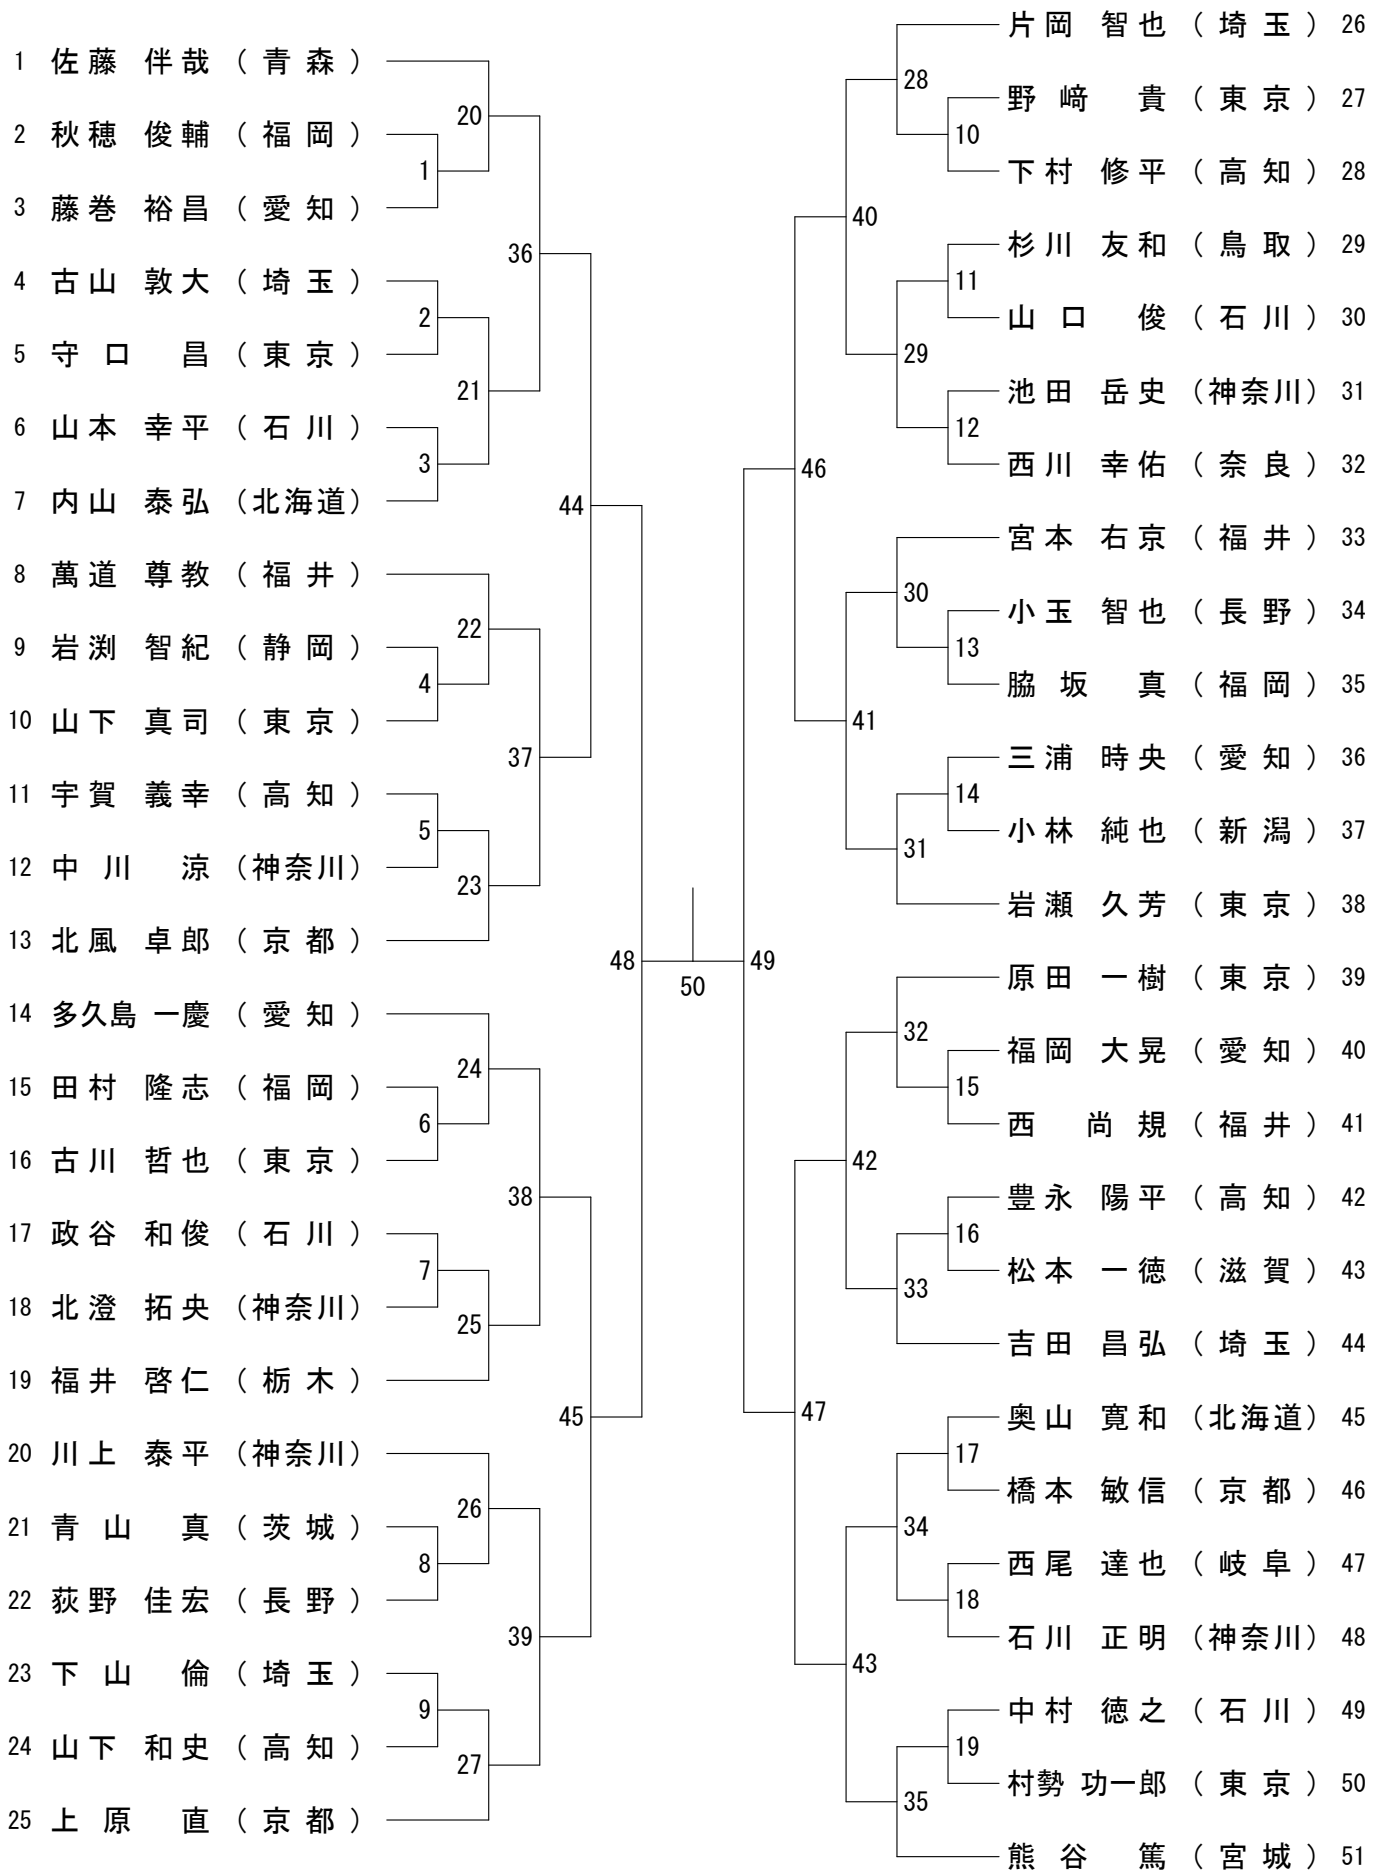

一般女子単 (WS)

第57回全日本教職員選手権大会

平成30年8月13日-15日 一宮市総合体育館

一般女子複 (WD)

第57回全日本教職員選手権大会

平成30年8月13日-15日 一宮市総合体育館

30歳以上男子単 (30MS)

第57回全日本教職員選手権大会