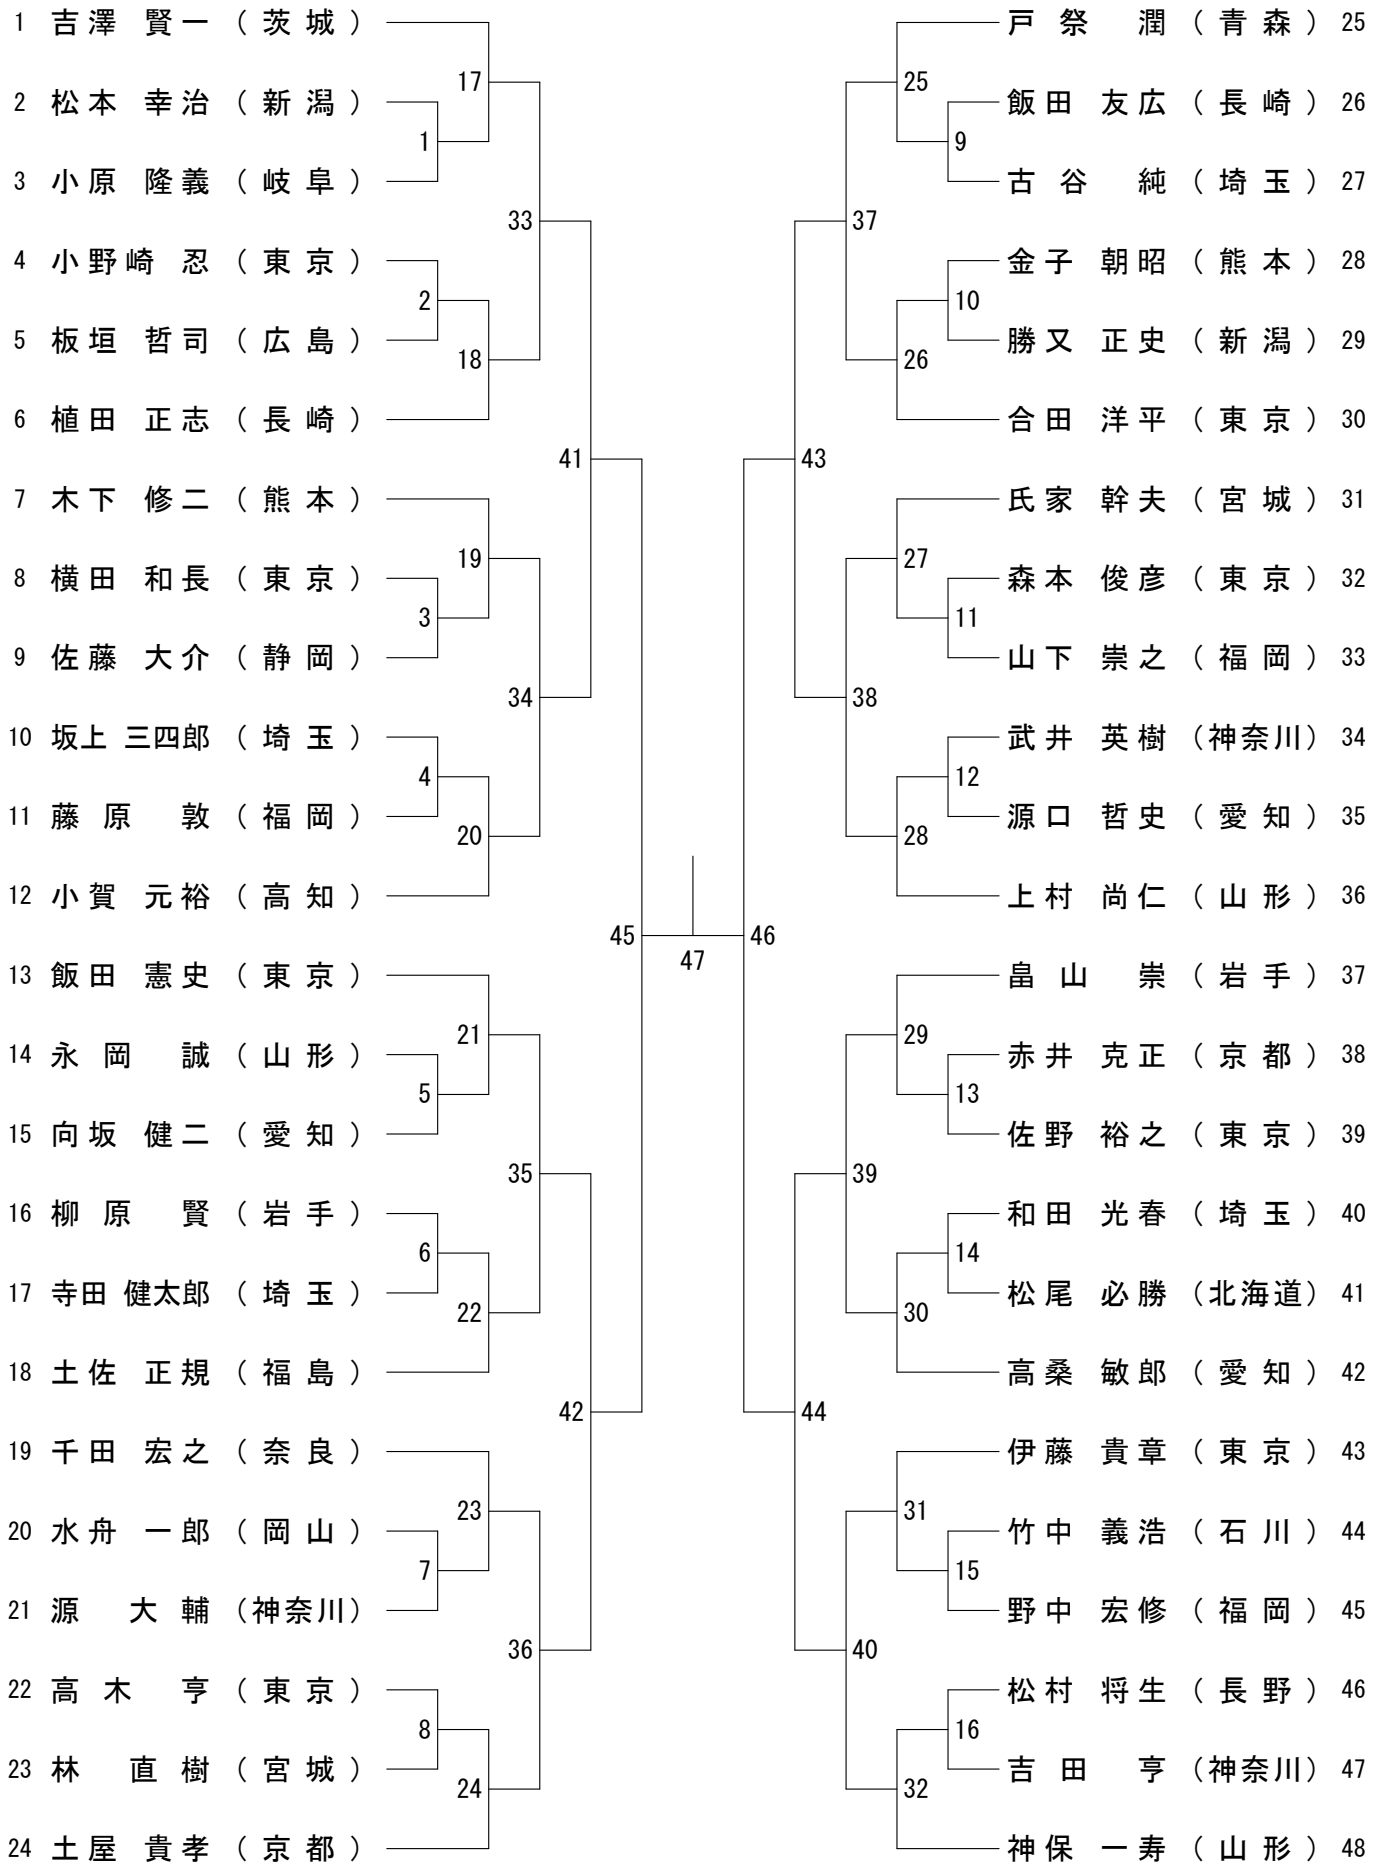

平成30年8月13日-15日 一宮市総合体育館

30歳以上男子複 (30MD)

第57回全日本教職員選手権大会

平成30年8月13日-15日 一宮市総合体育館

40歳以上男子単 (40MS)

第57回全日本教職員選手権大会

平成30年8月13日-15日 一宮市総合体育館

40歳以上男子複 (40MD)