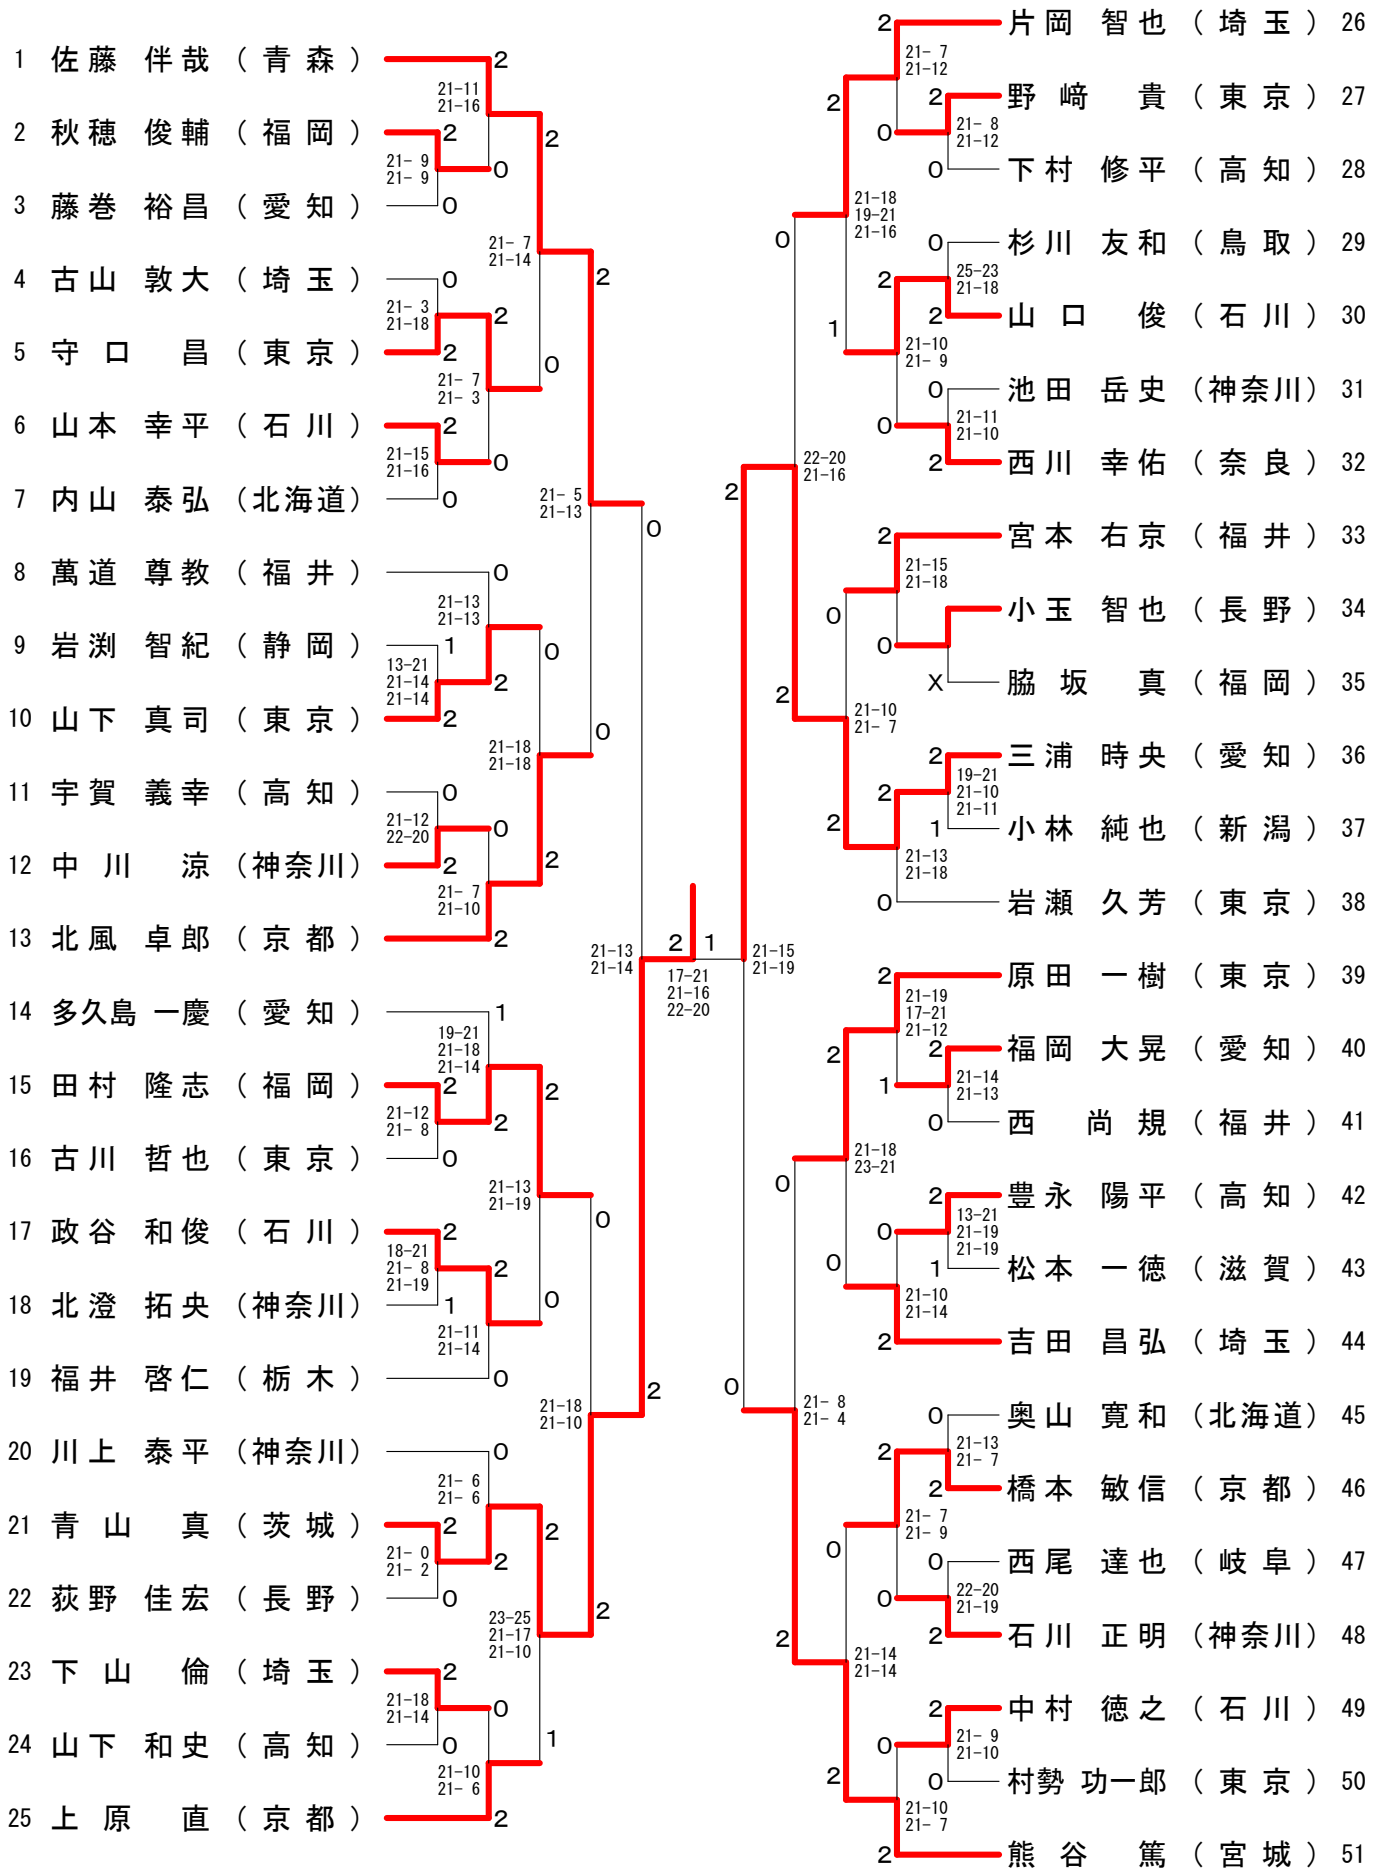

第57回全日本教職員選手権大会

平成30年8月13日-15日 一宮市総合体育館

30歳以上男子単 (30MS)

第57回全日本教職員選手権大会

平成30年8月13日-15日 一宮市総合体育館

30歳以上男子複 (30MD)

第57回全日本教職員選手権大会

平成30年8月13日-15日 一宮市総合体育館