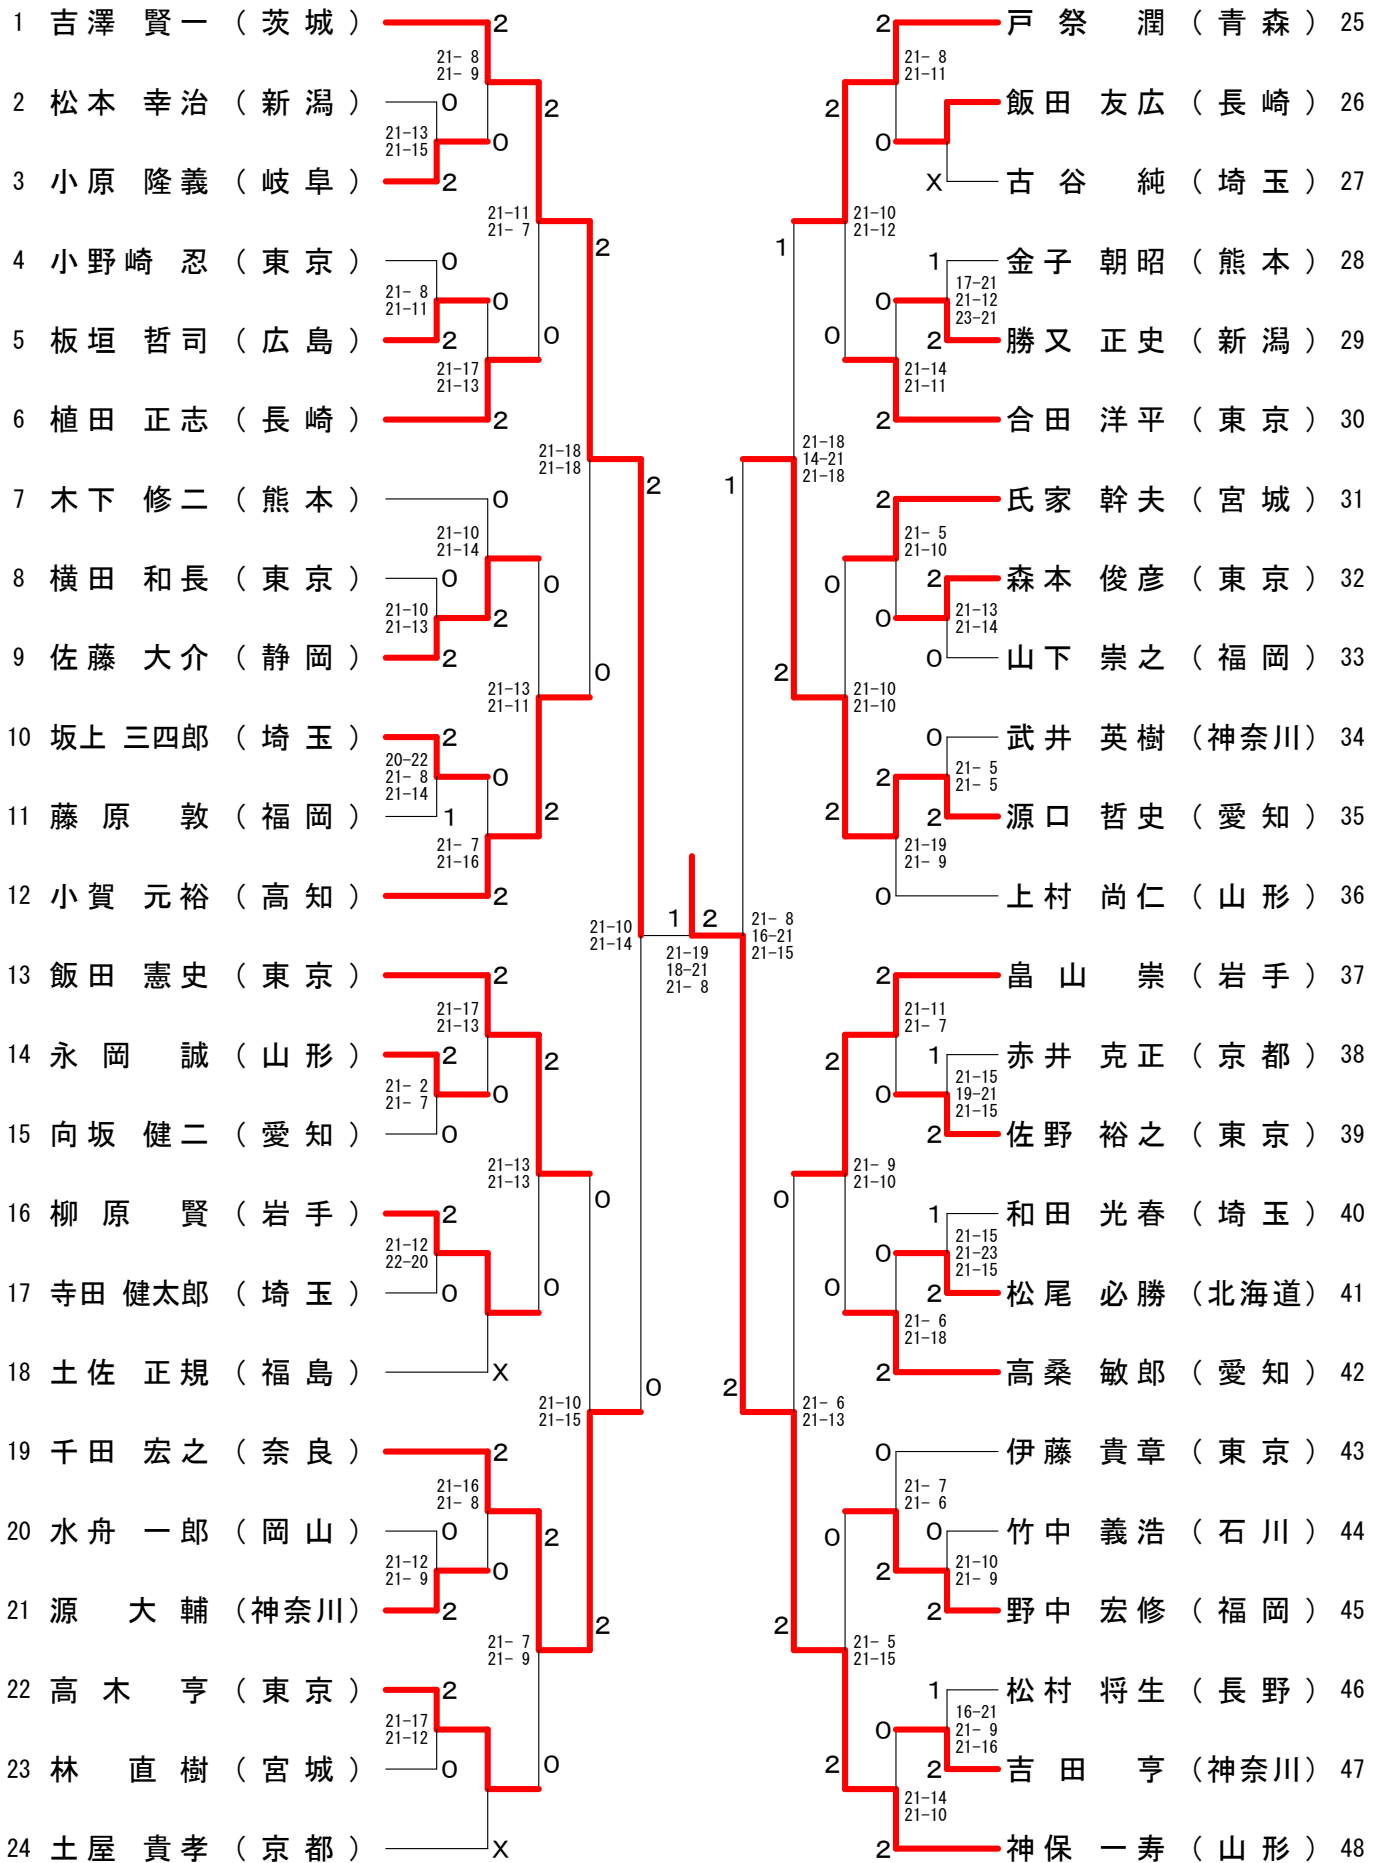

第57回全日本教職員選手権大会

平成30年8月13日-15日 一宮市総合体育館

40歳以上男子単 (40MS)