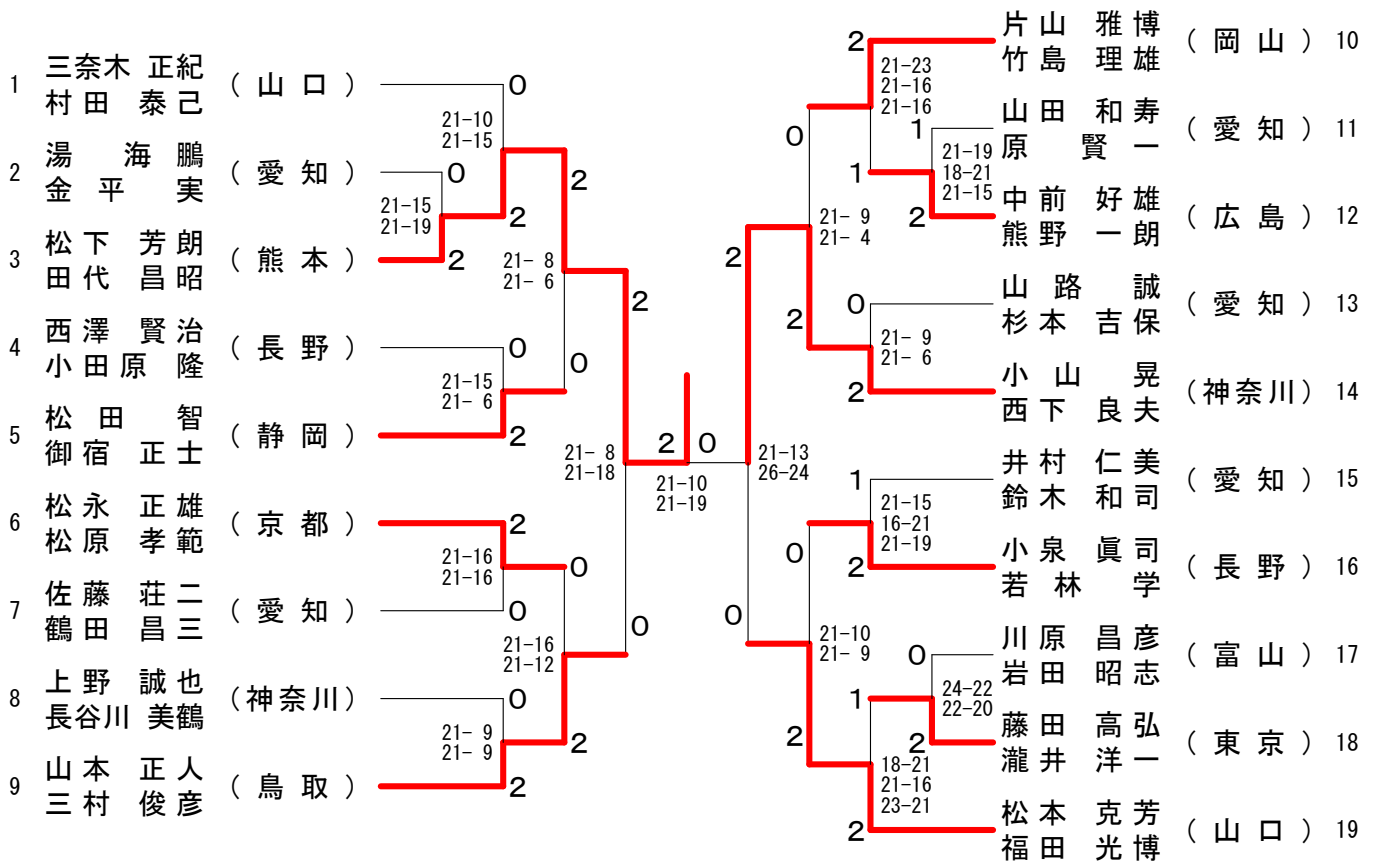

第57回全日本教職員選手権大会

平成30年8月13日-15日 一宮市総合体育館

60歳以上男子単 (60MS)

65歳以上男子単 (65MS)

70歳以上男子単 (70MS)

第57回全日本教職員選手権大会

平成30年8月13日-15日 一宮市総合体育館

60歳以上男子複 (60MD)

65歳以上男子複 (65MD)

70歳以上男子複 (70MD)