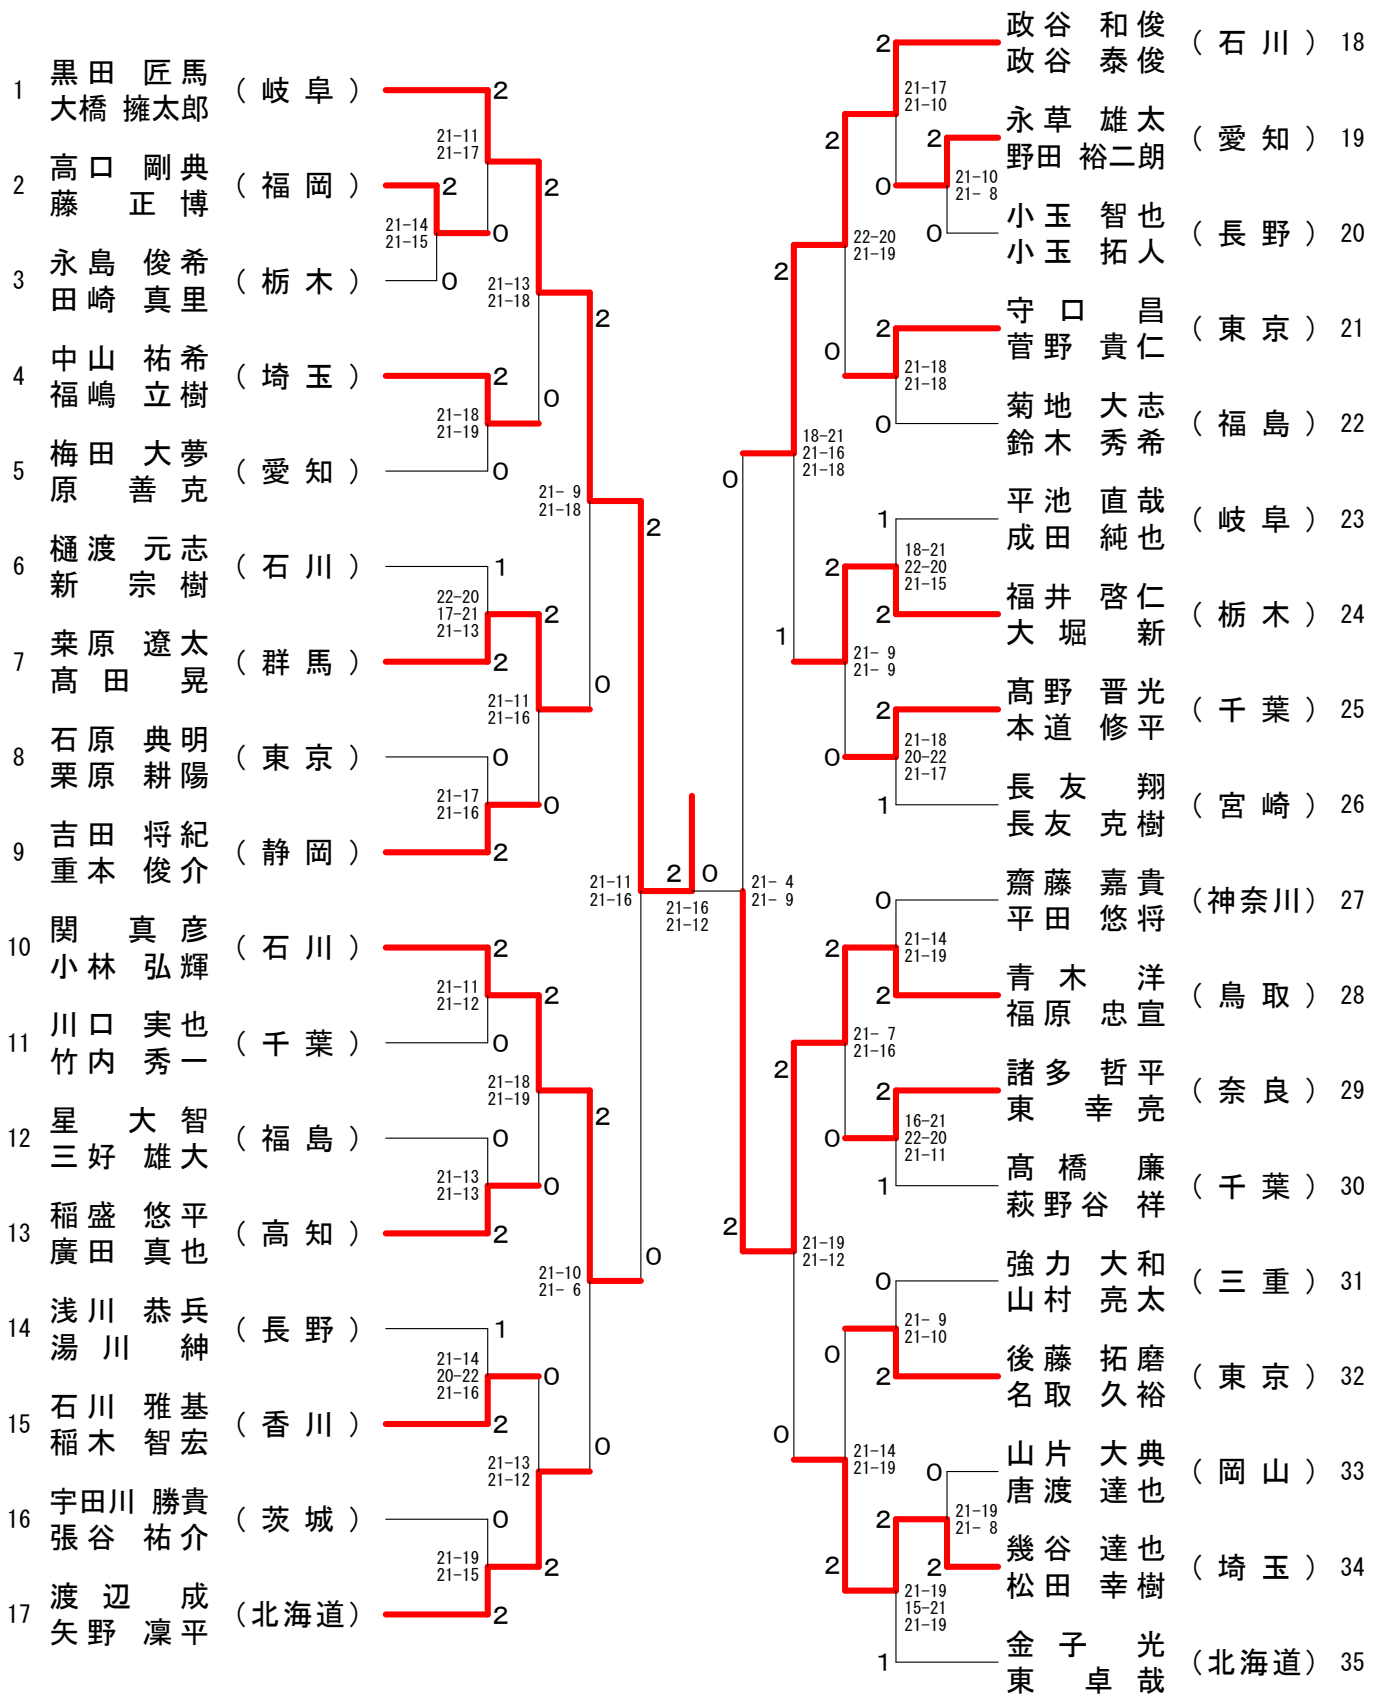

第57回全日本教職員選手権大会

平成30年8月13日-15日 一宮市総合体育館

一般男子単 (MS) - 1

第57回全日本教職員選手権大会

平成30年8月13日-15日 一宮市総合体育館

一般男子単 (MS) - 2

第57回全日本教職員選手権大会

平成30年8月13日-15日 一宮市総合体育館

一般男子複 (MD) - 1

第57回全日本教職員選手権大会

平成30年8月13日-15日 一宮市総合体育館

一般男子複 (MD) - 2

36	杉川 友和 (鳥取)	2	21-14 18-21 21-19	0	21-18 21-17	芦澤 步夢 (東京) 54
	出石 哲也					武田 智博
37	古島 寿哉 (高知)	2	21-12 21-9	2	2	播磨 良輝 (北海道) 55
	中平 公平					辻村 駿
38	國領 顯彦 (東京)	0	19-21 21-17 21-19	0	21-7 21-13	東崎 裕史 (兵庫) 56
	星 孝幸					大場 兼
39	黒田 大希 (埼玉)	1	23-21 23-25 21-13	1	0	浅野 真生 (岐阜) 57
	中川 翼					中岡 雅教
40	八木 啓太 (北海道)	2	21-18 21-15	0	8-21 21-17 21-7	樋口 柗人 (神奈川) 58
	山西 裕大					矢田 進
41	山岸 悠太 (石川)	2	21-17 21-8	0	2	村越 雄太 (福島) 59
	曾我 亮太					佐藤 慎也
42	池上 裕登 (群馬)	0	21-17 21-18	2	2	小池 和人生 (茨城) 60
	関口 賢匠					栗倉 琢生
43	小林 純也 (新潟)	0	21-16 21-18	2	0	清水 裕也 (石川) 61
	佐藤 峻					大井川 尚
44	中口 竜郎 (愛知)	2	21-11 21-13	2	0	五十嵐 貴紀 (千葉) 62
	立松 彰吾					菊地 武彦
45	宮路 寮輔 (千葉)	1	12-21 21-16 21-13	0	2	岩川 倭樹 (長野) 63
	平野 拓哉					田口 和樹
46	佐々木 敦宏 (福島)	2	21-18 21-8	2	2	山下 真司 (東京) 64
	渡辺 宏颯					三上 悠
47	前田 浩輔 (福岡)	2	21-11 21-7	2	1	堀 大誠 (石川) 65
	原口 拓巳					長丸 駿介
48	菅原 健太 (栃木)	0	21-13 21-12	2	0	佐波 允友 (三重) 66
	蒲地 真太郎					立橋 源希
49	安納 俊 (茨城)	2	19-21 21-8 21-9	2	21-19 15-21 21-18	新田 祥基 (島根) 67
	西賢人					和田 隆之介
50	真鍋 博光 (愛媛)	1	23-21 24-22	0	2	多久島 一慶 (愛知) 68
	小松 竜大					村上 浩介
51	平岡 佑太 (静岡)	2	21-14 21-14	0	21-16 24-22	吉田 直斗 (奈良) 69
	岩渕 智紀					藤田 康平
52	川原 大和 (東京)	0	21-15 18-21 21-15	0	0	吉丸 智大 (長崎) 70
	野崎 和貴					瀬戸脇 知久
53	松井 優也 (石川)	2			21-11 21-14	湊 勝仁 (京都) 71
	西村 匠					山口 公洋