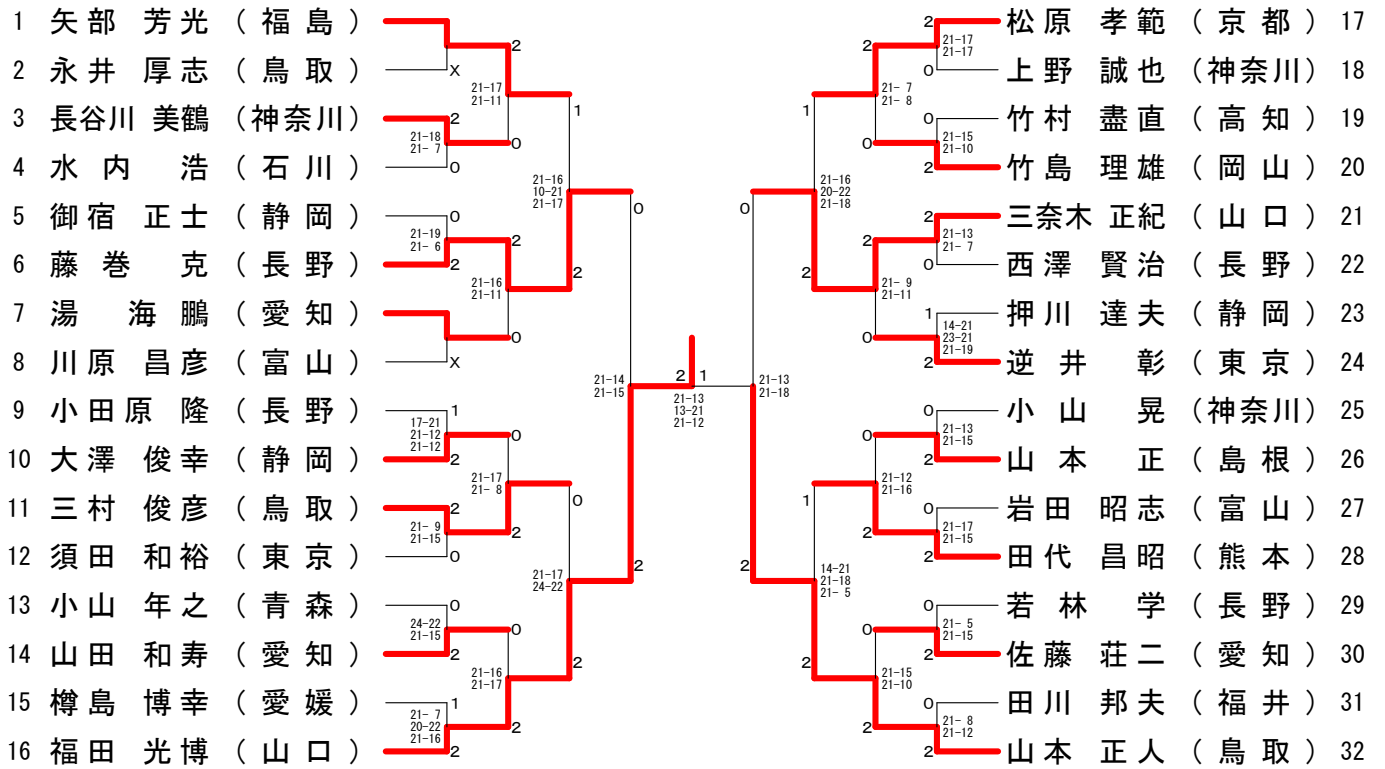

第57回全日本教職員選手権大会

平成30年8月13日-15日 一宮市総合体育館

60歳以上男子単 (60MS)