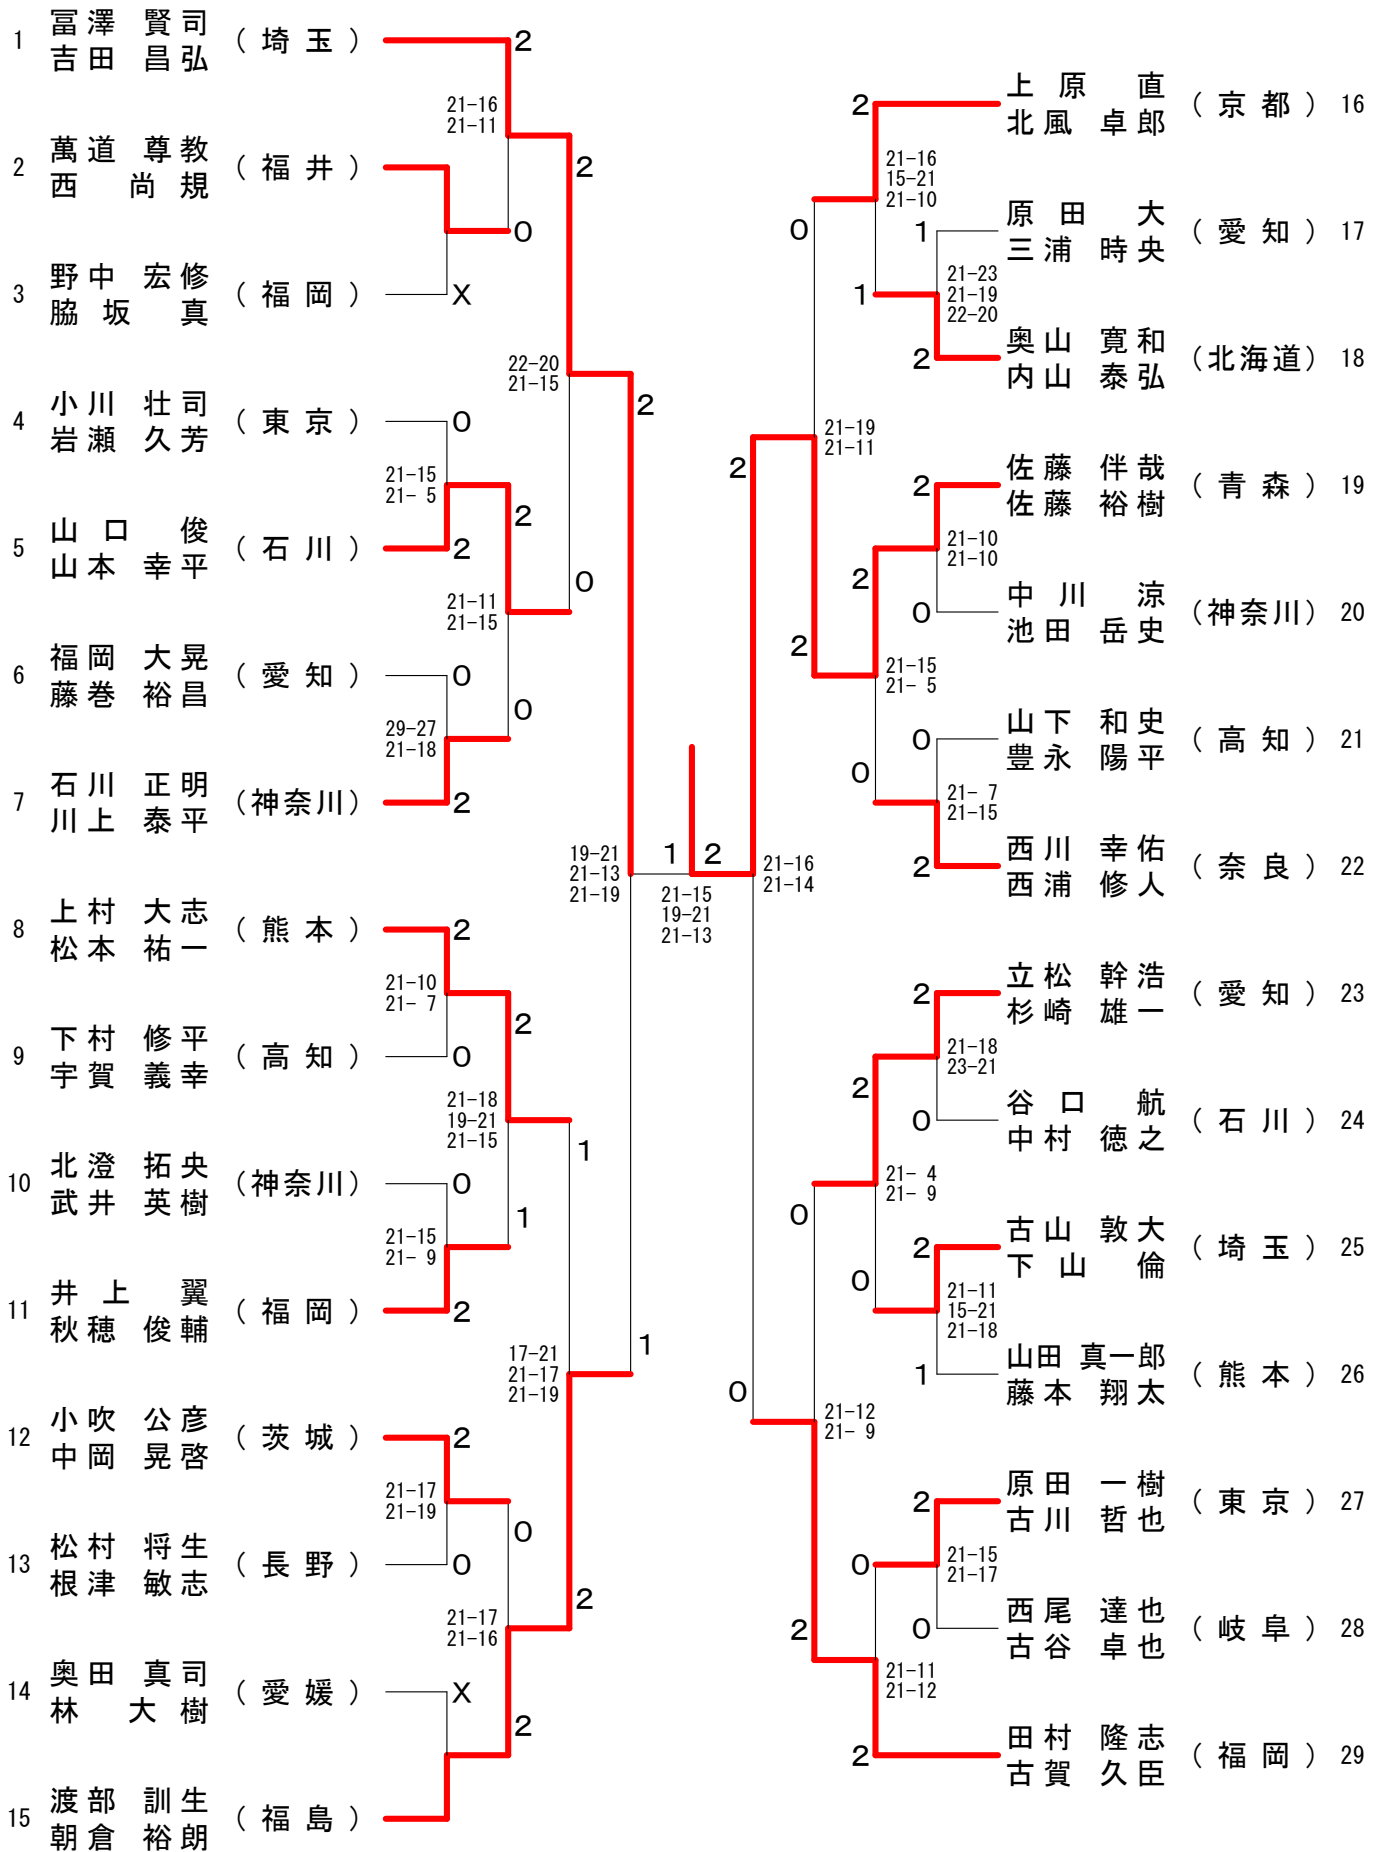

第57回全日本教職員選手権大会

平成30年8月13日-15日 一宮市総合体育館

30歳以上男子単 (30MS)

第57回全日本教職員選手権大会

平成30年8月13日-15日 一宮市総合体育館

30歳以上男子複 (30MD)

第57回全日本教職員選手権大会

平成30年8月13日-15日 一宮市総合体育館