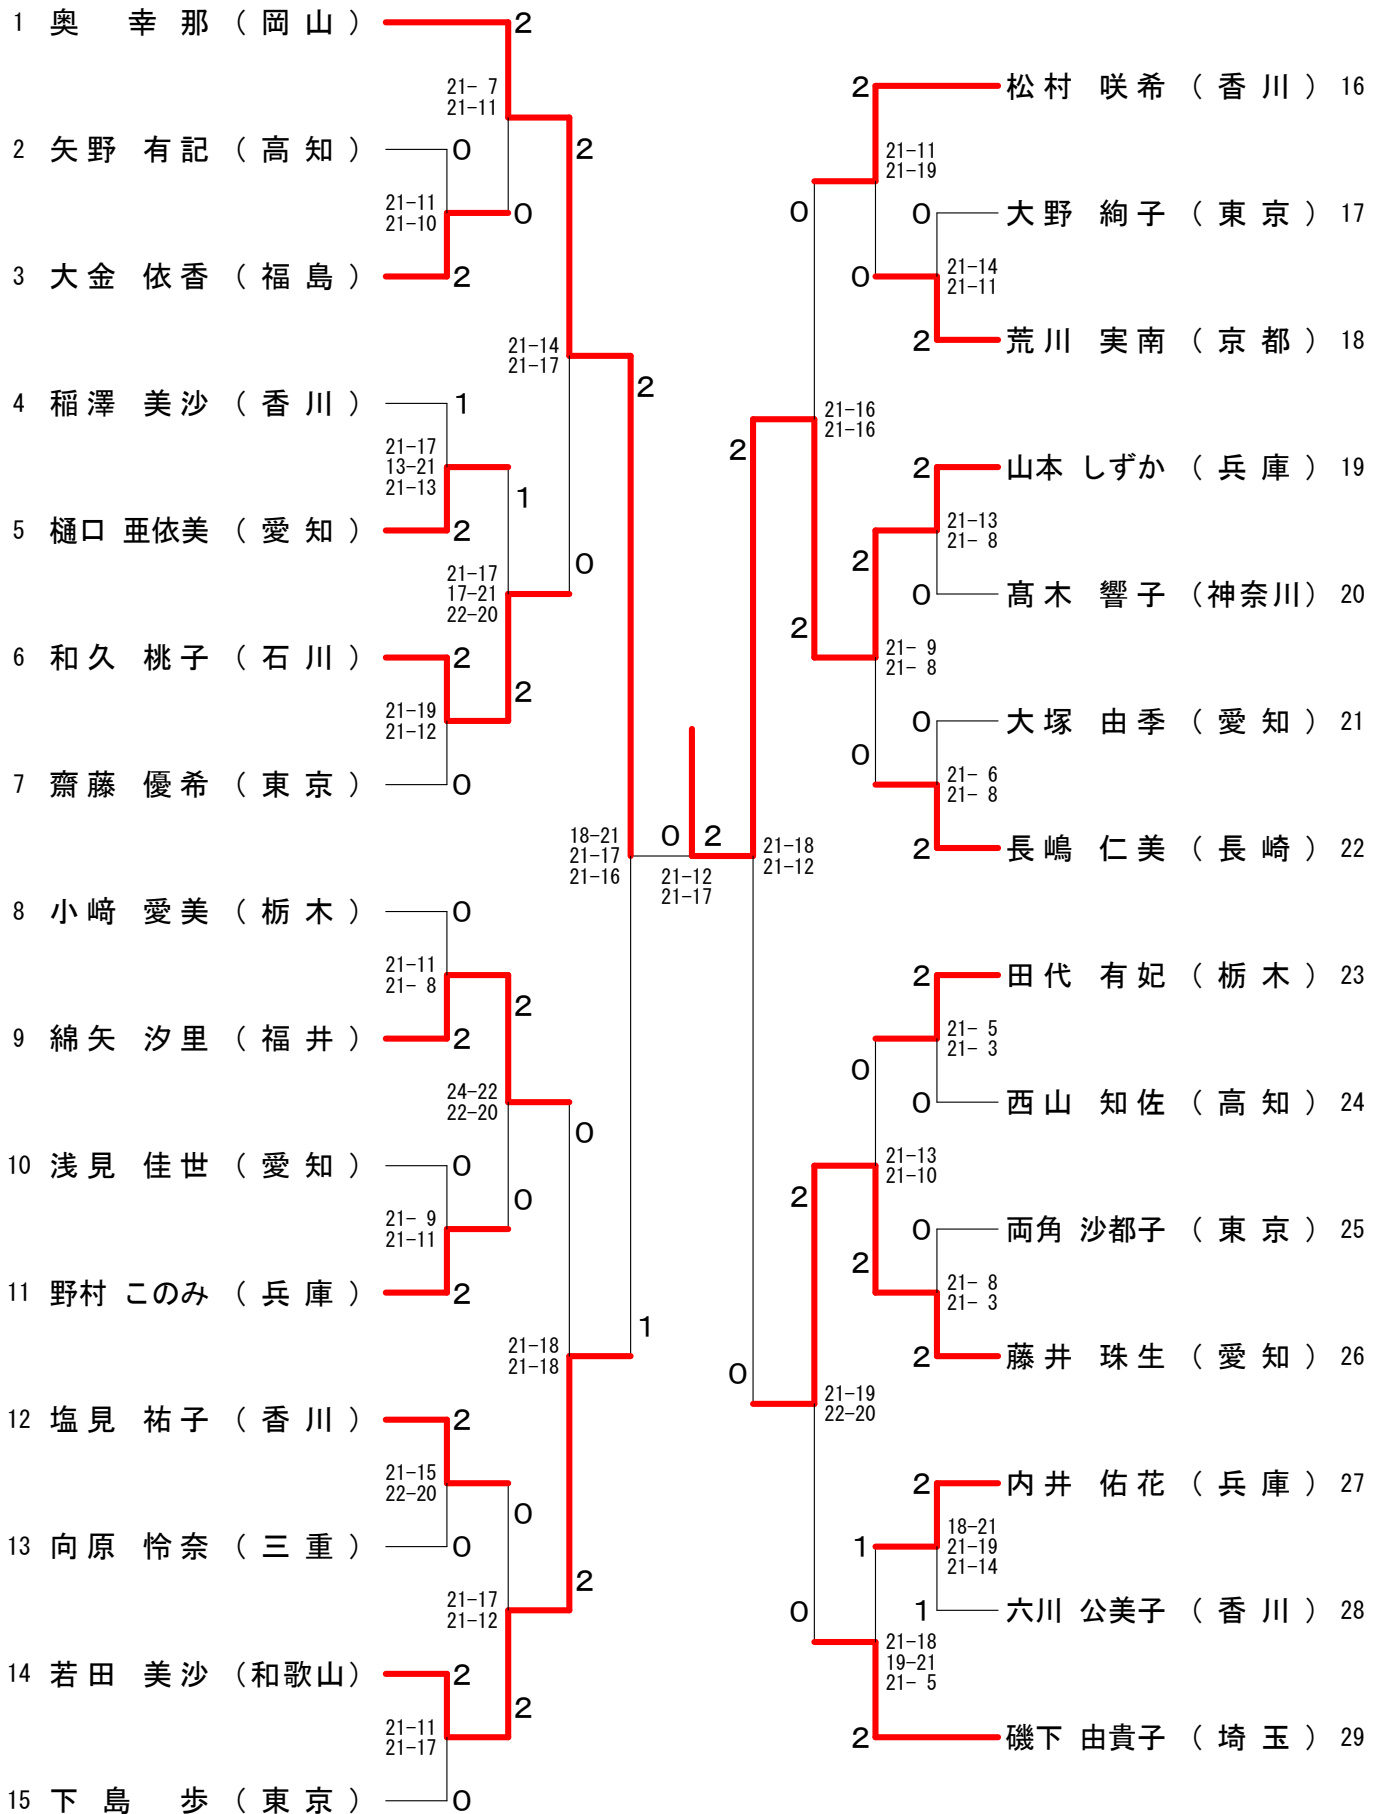

第57回全日本教職員選手権大会

平成30年8月13日-15日 一宮市総合体育館

一般女子単 (WS)

第57回全日本教職員選手権大会

平成30年8月13日-15日 一宮市総合体育館

一般女子複 (WD)

1	高橋 彩果 (神奈川)	2	松村 咲希 (香川) 17
	大久保 晶代		三枝 幸奈
2	西田 智恵美 (石川)	0	久網 千賀子 (愛知) 18
	福原 美咲		菰田 操
3	矢野 有記 (高知)	1	若田 美沙 (和歌山) 19
	西山 知佐		小口 晃佳
4	田代 有妃 (栃木)	2	高木 響子 (神奈川) 20
	小崎 愛美		鈴木 あゆみ
5	藤井 珠生 (愛知)	2	山本 しずか (兵庫) 21
	樋口 亜依美		野村 このみ
6	小松 咲子 (東京)	0	宮田 鈴華 (千葉) 22
	大谷 風子		橋本 春菜
7	荒川 実南 (京都)	1	中島 依世 (岐阜) 23
	高田 愛		清水 葉月
8	谷藤 千香 (千葉)	2	笠原 唯 (東京) 24
	宮澤 礼		武藤 亜侑美
9	三納 英莉佳 (石川)	2	両角 沙都子 (東京) 25
	足島 千奈美		佐怒賀 美鈴
10	猪俣 洋子 (茨城)	0	長嶋 仁美 (長崎) 26
	宮本 万由		濱田 倭乃
11	下島 歩 (東京)	2	國田 佳子 (愛知) 27
	大野 絢子		安藤 悠花
12	浅見 佳世 (愛知)	2	齋藤 柊子 (福島) 28
	大塚 由季		柳沼 詩織
13	増山 奈菜子 (香川)	2	六川 公美子 (香川) 29
	北川 尚子		塩見 祐子
14	近藤 爽加 (愛知)	0	岡田 彩菜 (東京) 30
	三浦 由佳		市川 笑里
15	川原 裕美子 (鹿児島)	2	長谷川 加奈 (石川) 31
	倉 芽衣子		和久 桃子
16	松丸 早織 (東京)	0	大久保 菜摘 (茨城) 32
	宮山 沙希		仲内 彩