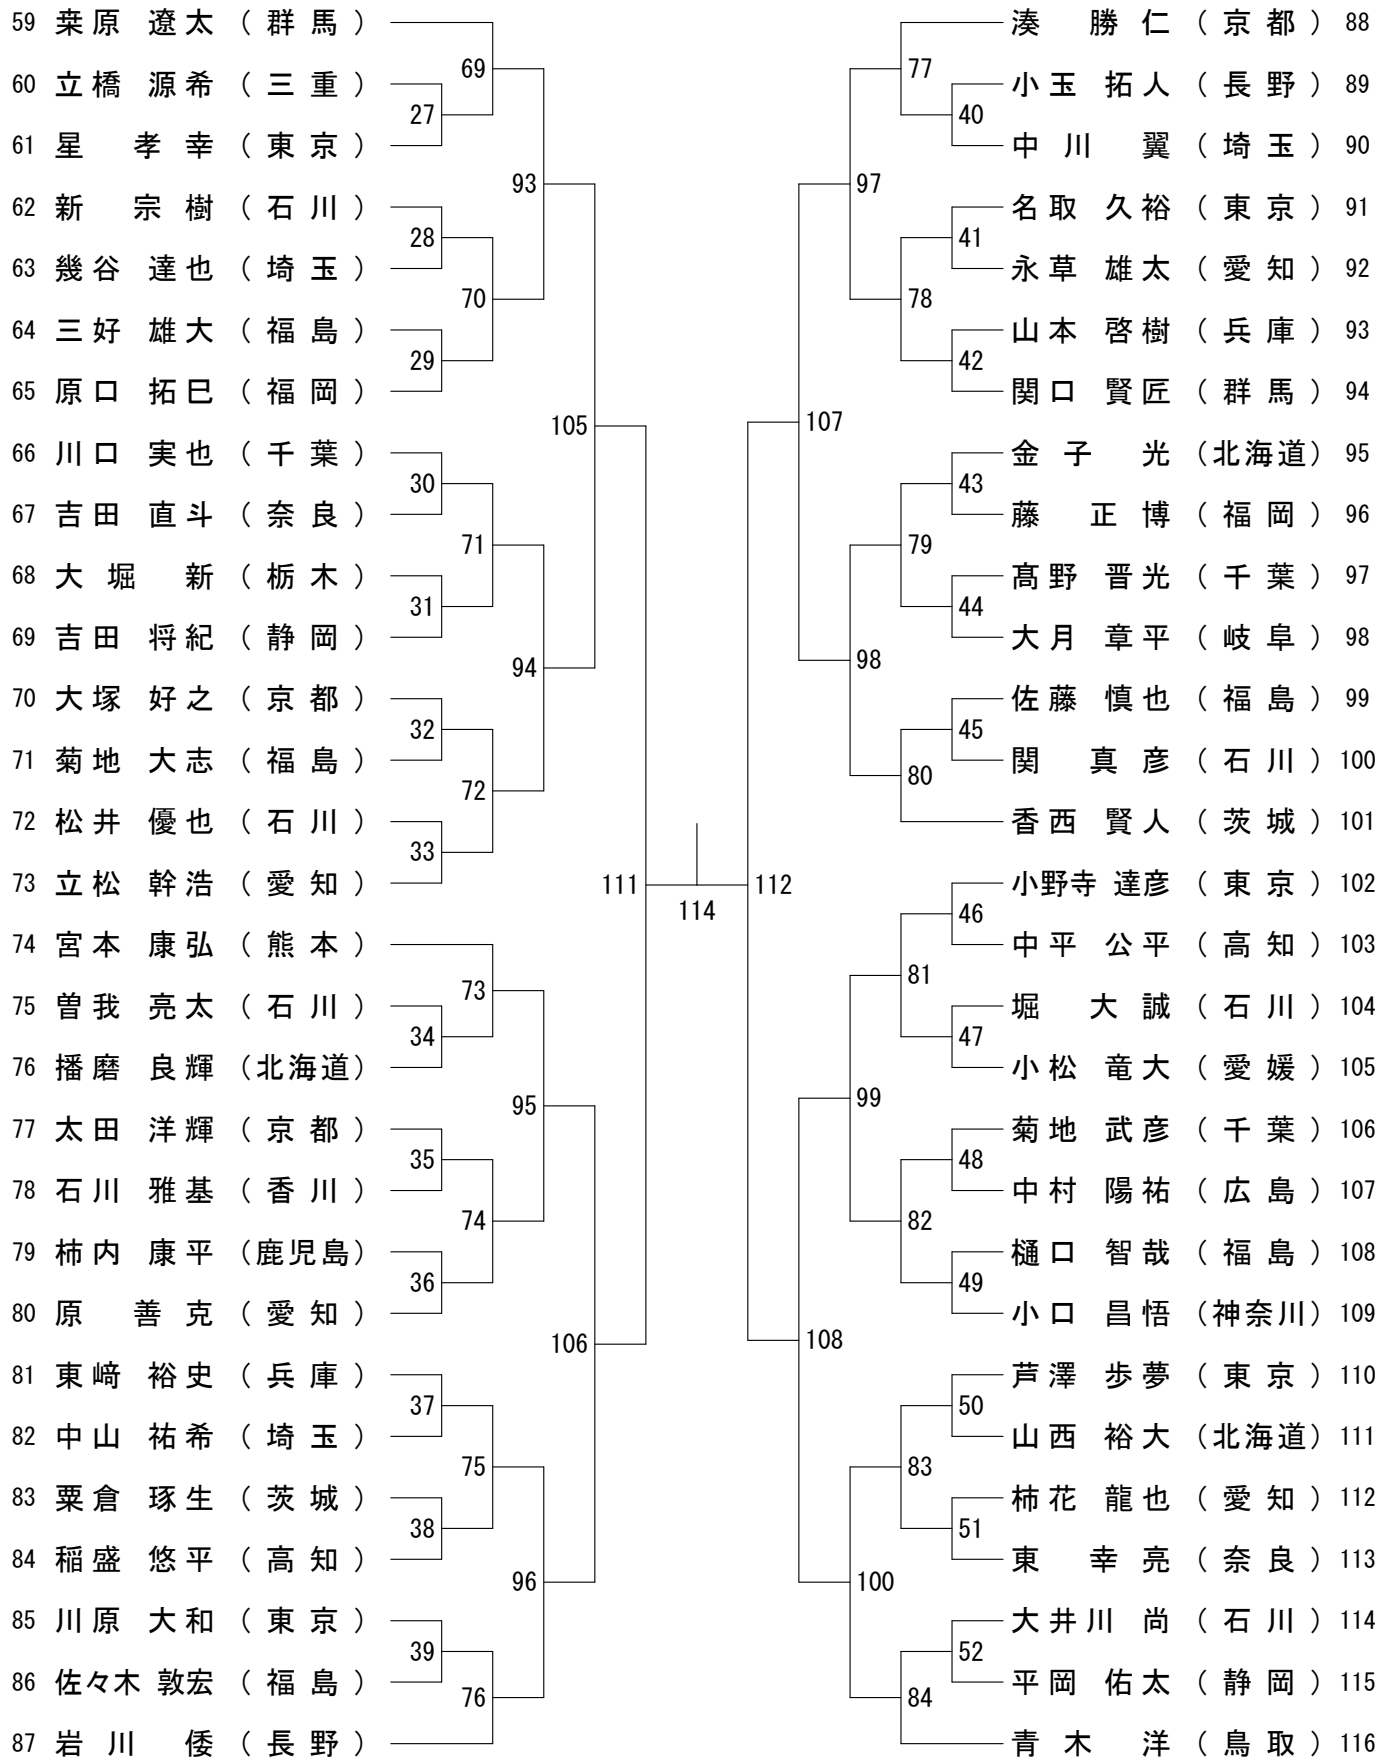

一般男子単 (MS) - 1

決勝戦

115

第57回全日本教職員選手権大会

平成30年8月13日-15日 一宮市総合体育館

一般男子単 (MS) - 2

第57回全日本教職員選手権大会

平成30年8月13日-15日 一宮市総合体育館