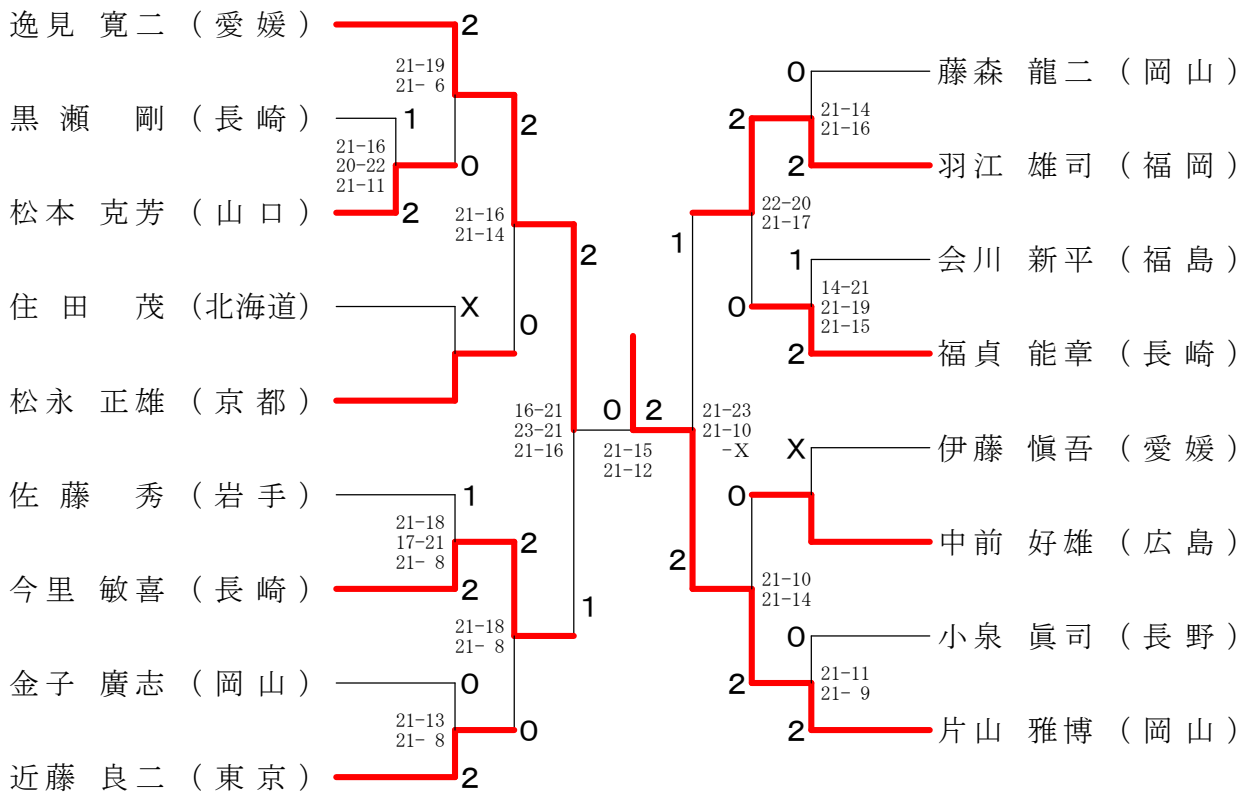

男子50歳以上複 (5 0 MD)

男子60歳以上単 (60MS)

男子60歳以上複 (60MD)

男子65歳以上単 (6 5 MS)

男子65歳以上複 (6 5 MD)

女子30歳以上単 (3 0 WS)

女子30歳以上複 (30WD)

女子40歳以上単 (40WS)

女子40歳以上複 (40WD)

男子70歳以上単 (70MS)

男子70歳以上複 (70MD)

女子50歳以上単 (50WS)

女子50歳以上複 (50WD)