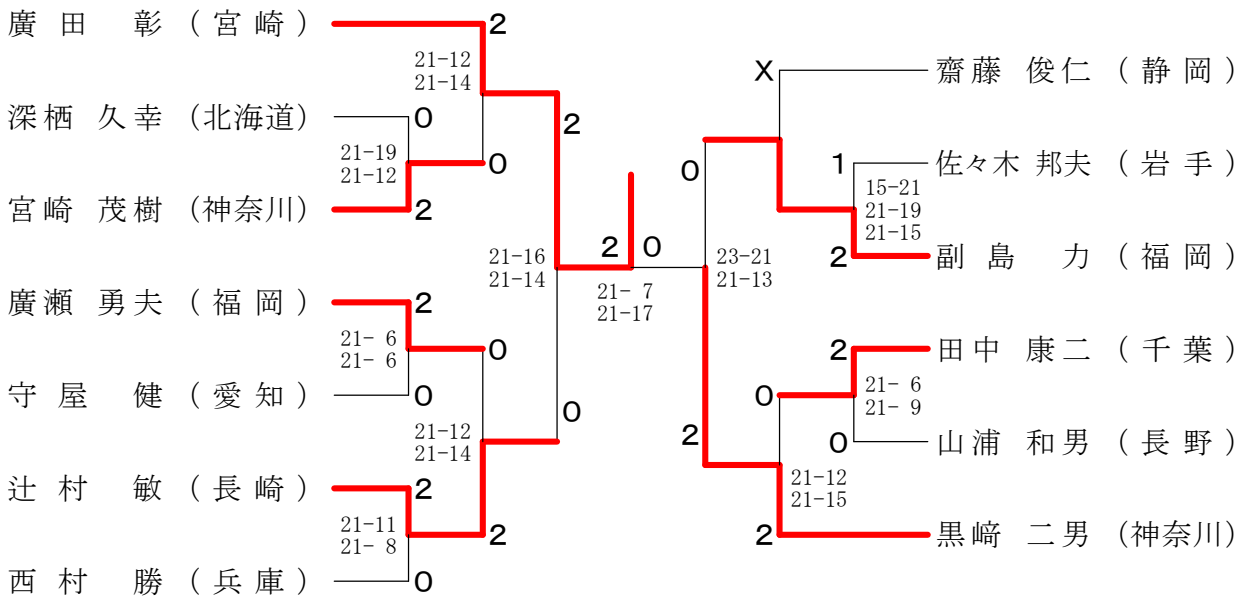

男子50歳以上複 (5 0 MD)

男子60歳以上単 (60MS)

男子60歳以上複 (60MD)

男子65歳以上単 (6 5 MS)

男子65歳以上複 (6 5 MD)

女子30歳以上単 (3 0 WS)

女子30歳以上複 (30WD)

女子40歳以上単 (40WS)

女子40歳以上複 (40WD)

男子70歳以上単 (70MS)

男子70歳以上複 (70MD)

女子50歳以上単 (50WS)

女子50歳以上複 (50WD)