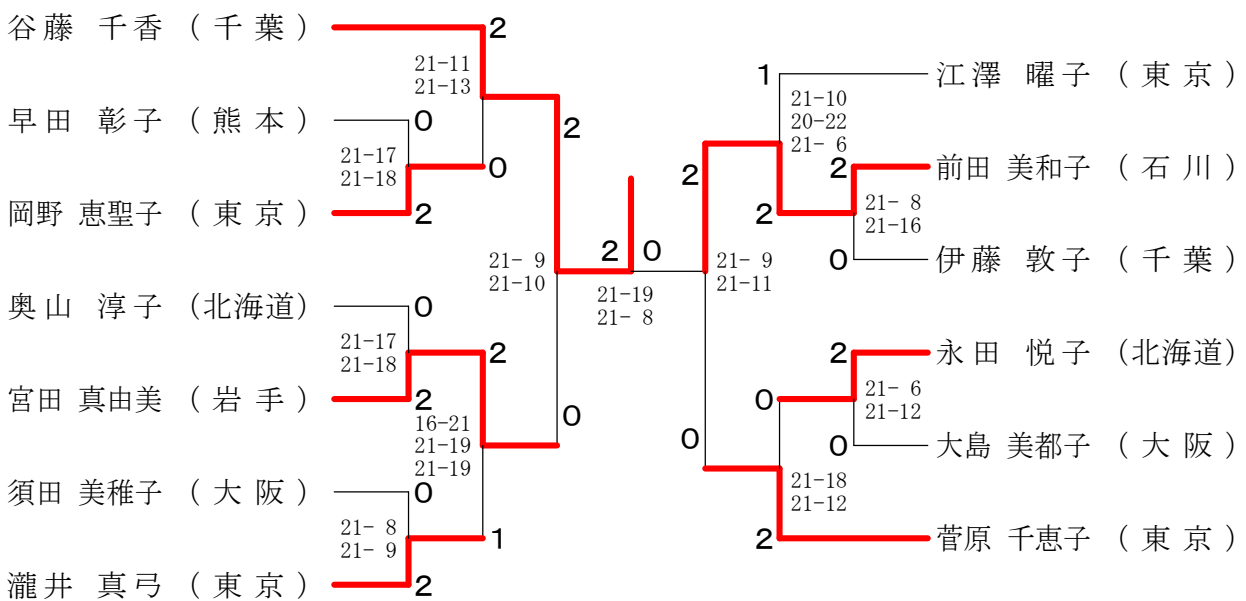

女子40歳以上複 (40WD)

男子70歳以上単 (70MS)

男子70歳以上複 (70MD)

女子50歳以上単 (50WS)

女子50歳以上複 (50WD)