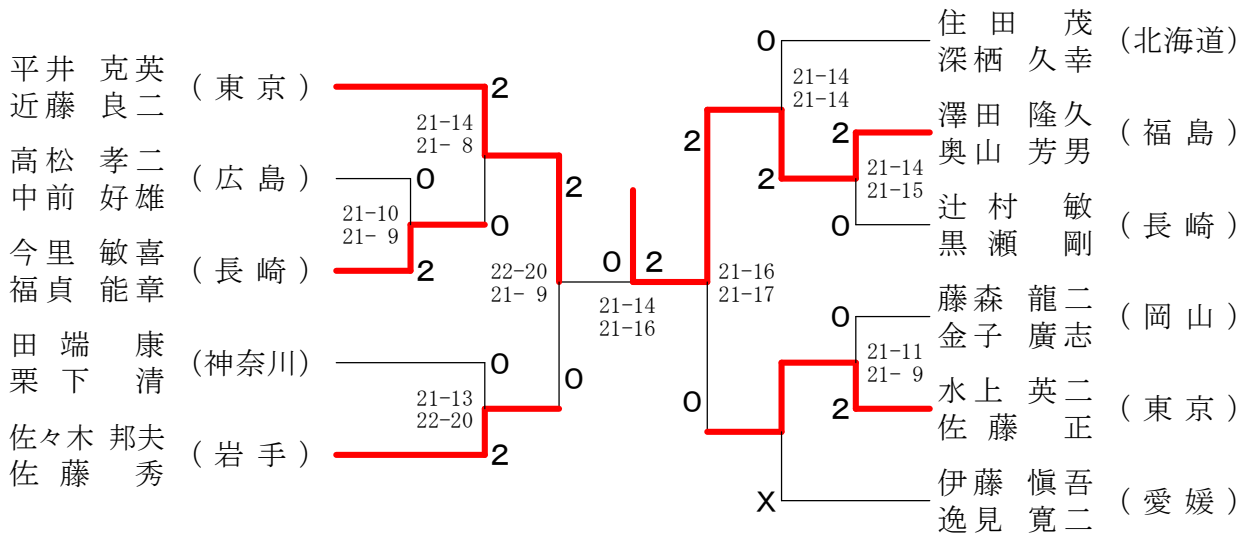

男子50歳以上複 (5 0 MD)

男子60歳以上単 (60MS)

男子60歳以上複 (60MD)

男子65歳以上単 (6 5 MS)

男子65歳以上複 (6 5 MD)

女子30歳以上単 (3 0 WS)

女子30歳以上複 (30WD)

女子40歳以上単 (40WS)