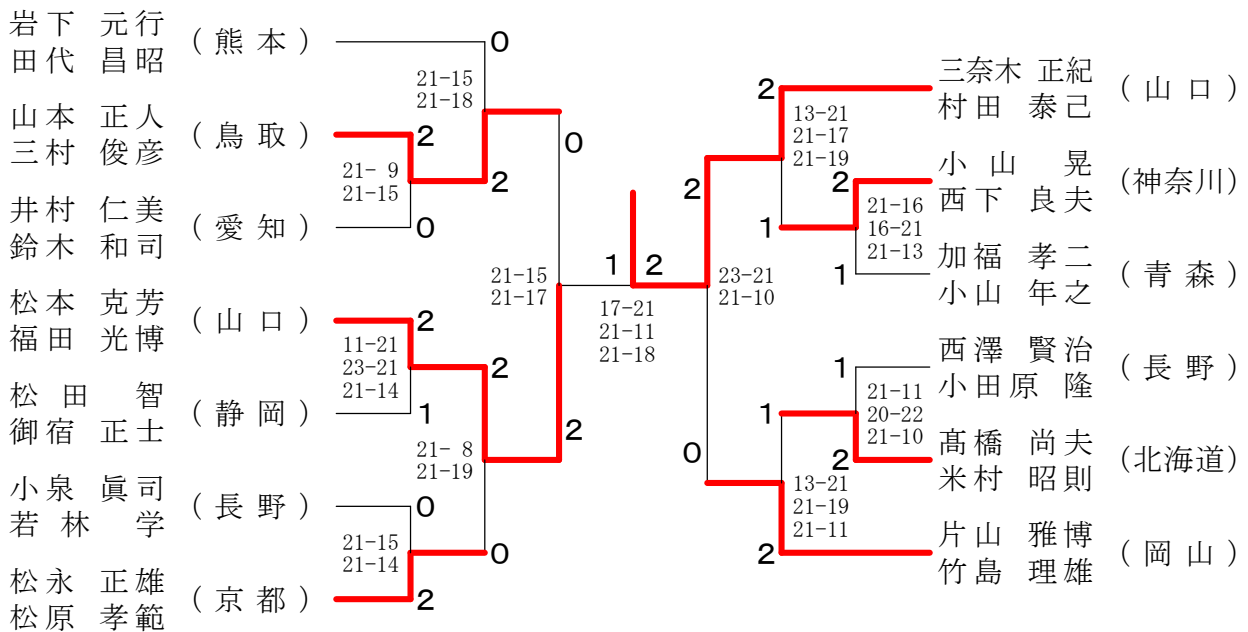

男子60歳以上複 (60MD)