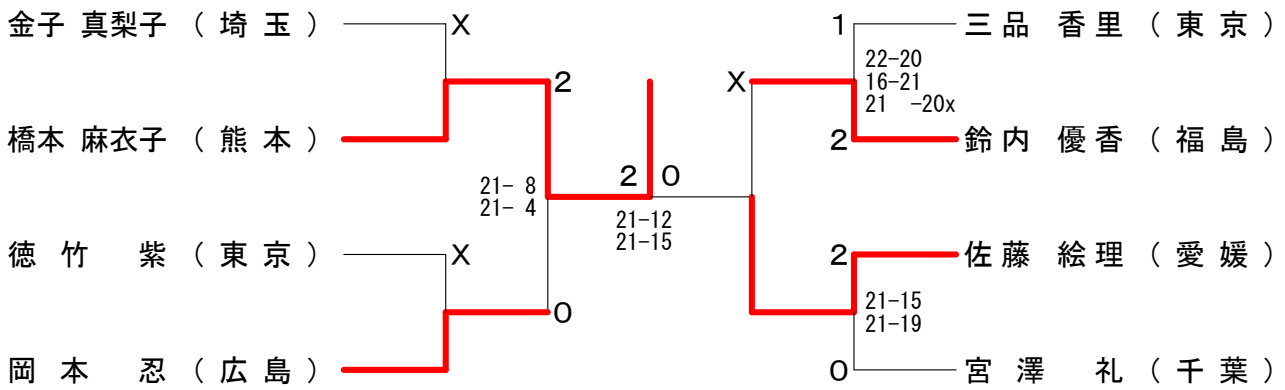

男子60歳以上単 (60MS)

男子65歳以上単 (65MS)

男子70歳以上単 (70MS)

男子60歳以上複 (60MD)

男子65歳以上複 (65MD)

男子70歳以上複 (70MD)

女子30歳以上単 (3 OWS)

女子40歳以上単 (4 OWS)