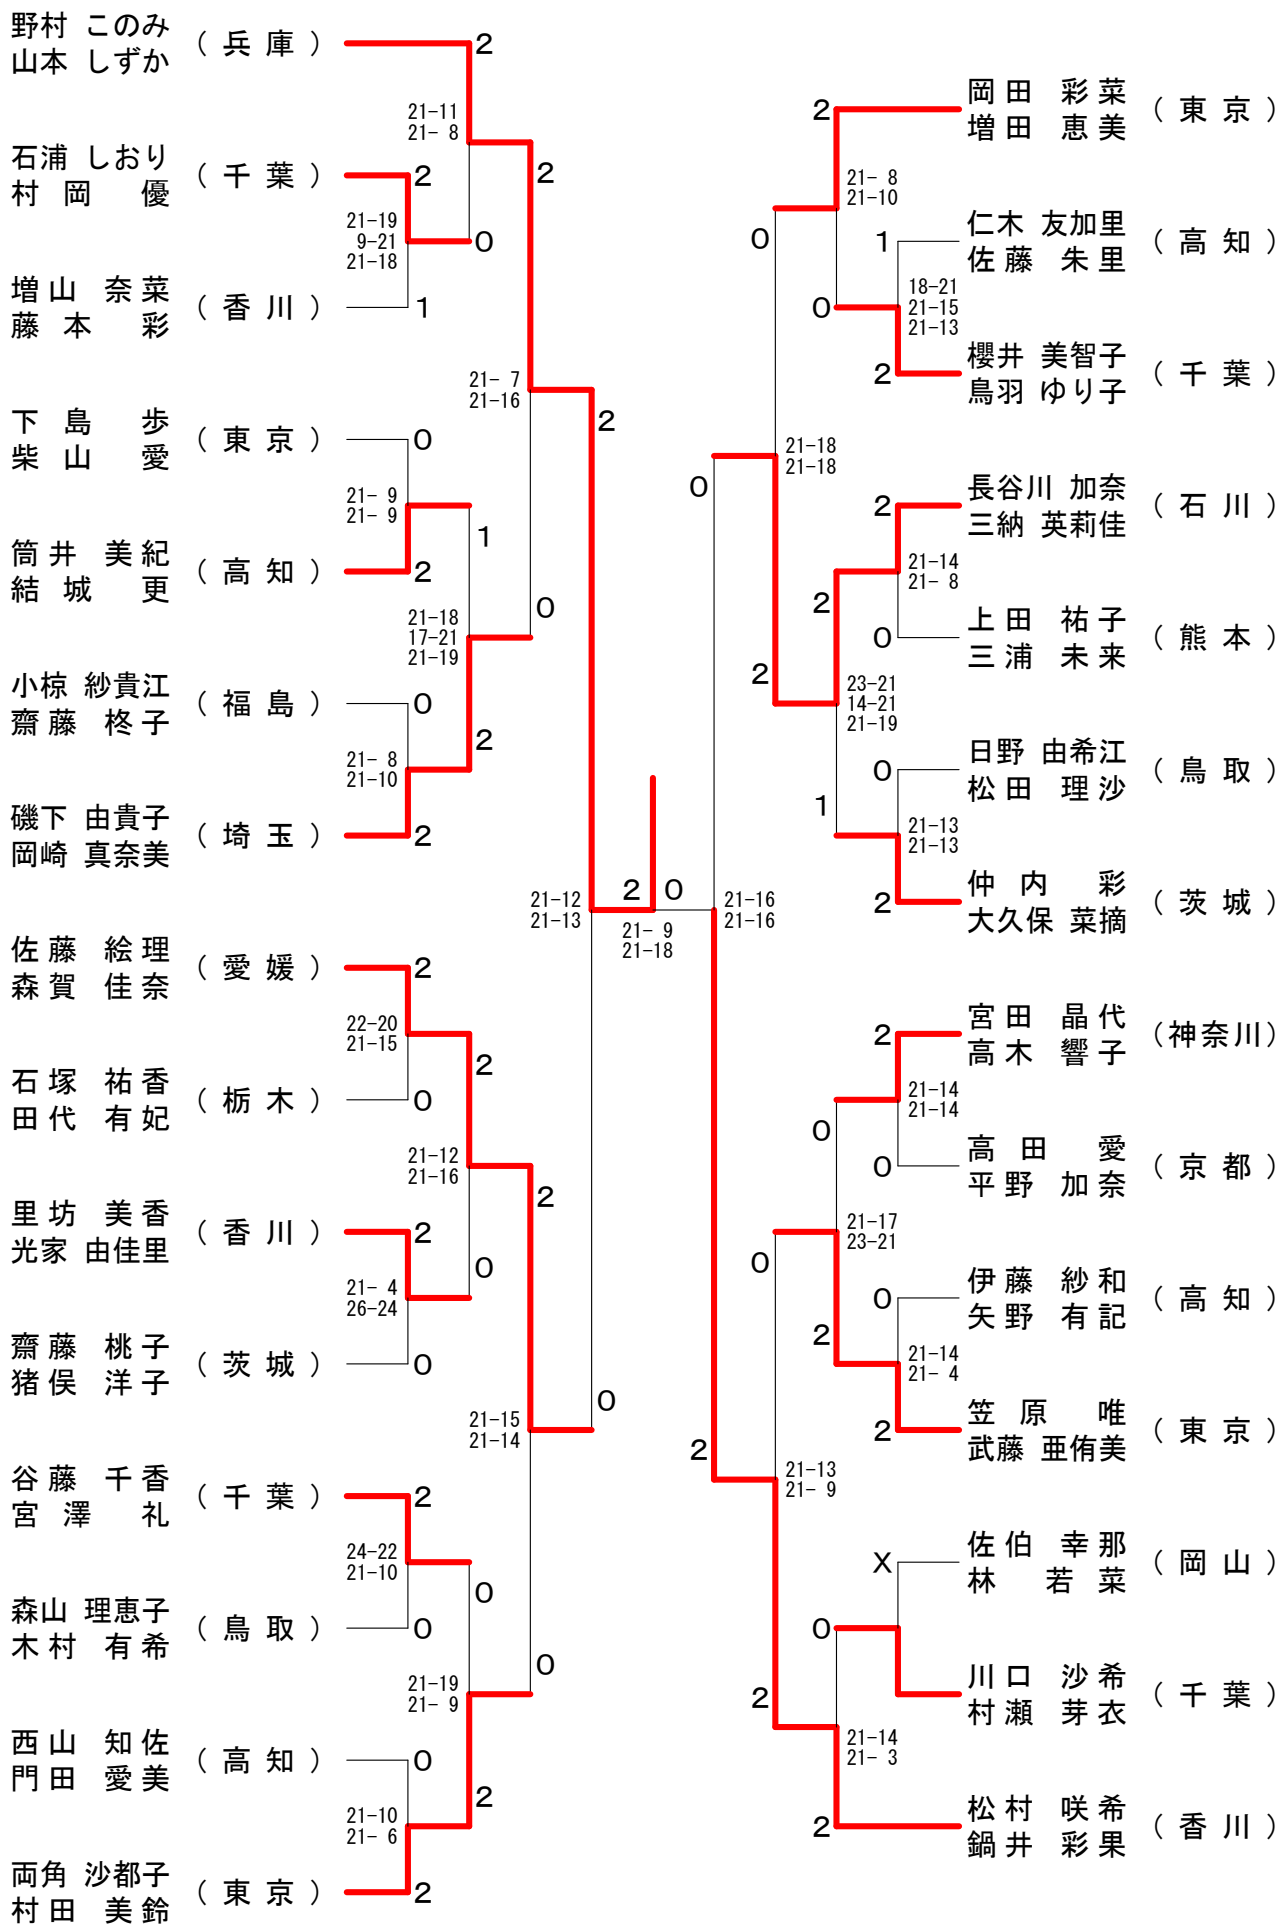

一般男子単 (MS)

吉村 諒	(長崎)	X			吉田 佑平	(福島)
川原 大和	(東京)	14-21 21-9	2	2	村上 浩介	(愛知)
和田 隆之介	(島根)	21-10	2	0	後藤 拓磨	(東京)
政谷 和俊	(石川)		2	0	北岡 和樹	(高知)
幾谷 達也	(埼玉)		0	0	下山 倫	(埼玉)
川口 実也	(千葉)		0	0	矢野 凜平	(北海道)
岩川 倭	(滋賀)	21-17 21-11	2	2	中谷 祐輔	(岡山)
小口 昌悟	(神奈川)	21-12 21-9	0	2	浜地 草多	(神奈川)
田中 智明	(茨城)		1	0	松下 左今	(群馬)
佐藤 慎也	(福島)	17-21 21-9	2	0	長澤 淳	(新潟)
上妻 光平	(高知)	22-20 21-15	0	0	川本 淳慈	(広島)
小場 裕大	(北海道)		2	0	福原 忠宣	(島根)
森田 智	(東京)	21-10 21-7	0	0	長嶋 一輝	(長崎)
西 起也	(和歌山)	X			安納 俊	(茨城)
小林 寛哉	(鳥取)		2	2	筒井 俊樹	(高知)
桑名 翔也	(高知)	21-10 21-10	0	2	吉田 将紀	(静岡)
山岸 悠	(石川)		0	2	小林 弘輝	(石川)
土田 拓太	(新潟)		2	2	三上 悠	(東京)
逸見 真也	(福島)		0	0	小鹿山 陽介	(福島)
中山 雅博	(岡山)		2	0	青木 洋	(鳥取)
立松 幹浩	(愛知)		2	2	高野 晋光	(千葉)
名取 久裕	(東京)	22-20 21-15	0	2	濱口 礼光	(愛知)
脇坂 真	(福岡)	21-12 14-21 21-17	1	2	八木 啓太	(北海道)
岡村 大	(高知)		2	2	小野寺 達彦	(東京)
蒲地 真太郎	(栃木)	21-9 21-11	0	2	湊 勝仁	(京都)
福村 貴大	(長崎)		0	2	中平 公平	(高知)
東 卓哉	(北海道)		0	2	小松 竜大	(愛媛)
中村 陽祐	(広島)	21-7 21-12	2	1	栗倉 琢生	(茨城)
山下 真司	(東京)		2	0	永島 俊希	(栃木)
間宮 亮	(千葉)		2	0	政谷 泰俊	(石川)
永草 雄太	(愛知)	21-18 20-22 21-11	2	2	中川 翼	(埼玉)
杉山 悠	(岐阜)	21-11 21-18	0	0	鈴木 秀希	(福島)
吉井 孝文	(群馬)		2	0	神田 正行	(千葉)
柳沼 崇史	(福島)		0	1	伊藤 佳祐	(愛知)
関 真彦	(石川)	21-12 21-17 21-8	0	2	古島 寿哉	(高知)
池口 弘晃	(鳥取)		1	2	芦澤 步夢	(東京)
本道 修平	(千葉)	17-21 21-13 21-17	0	2	小木 啓太	(福岡)
前田 浩輔	(福岡)	21-5 21-13	2	0	朝稻 拓弥	(和歌山)
武田 智博	(東京)		2	0	齐尾 聡宏	(鳥取)
松井 優也	(石川)		2	0	小嶋 裕太	(茨城)
濱岡 恒敏	(愛媛)		0	2	金子 光	(北海道)
渡辺 成	(北海道)		2	2	山本 幸平	(石川)
本多 裕樹	(福島)	21-13 18-21 21-14	2	1	豊永 陽平	(高知)
森脇 広平	(高知)	15-21 21-12 21-13	1	2	平野 拓哉	(千葉)
谷口 宏紀	(和歌山)		X	0	吉丸 智大	(長崎)
森 健太郎	(茨城)		0	2	黒田 匠馬	(岐阜)
山口 公洋	(京都)	21-12 21-9	2	2		

一般男子複 (MD)

一般女子単 (WS)

一般女子複 (WD)

男子30歳以上単 (30MS)

男子30歳以上複 (30MD)

男子40歳以上複 (40MD)

男子50歳以上単 (50MS)

男子50歳以上複 (5 OMD)

男子60歳以上単 (60MS)

男子65歳以上単 (65MS)

男子70歳以上単 (70MS)

男子60歳以上複 (60MD)

男子65歳以上複 (65MD)

男子70歳以上複 (70MD)

女子30歳以上単 (3 OWS)

女子40歳以上単 (4 OWS)

女子50歳以上単 (5 OWS)

女子30歳以上複 (3 OWD)

女子40歳以上複 (4 OWD)

女子50歳以上複 (5 OWD)