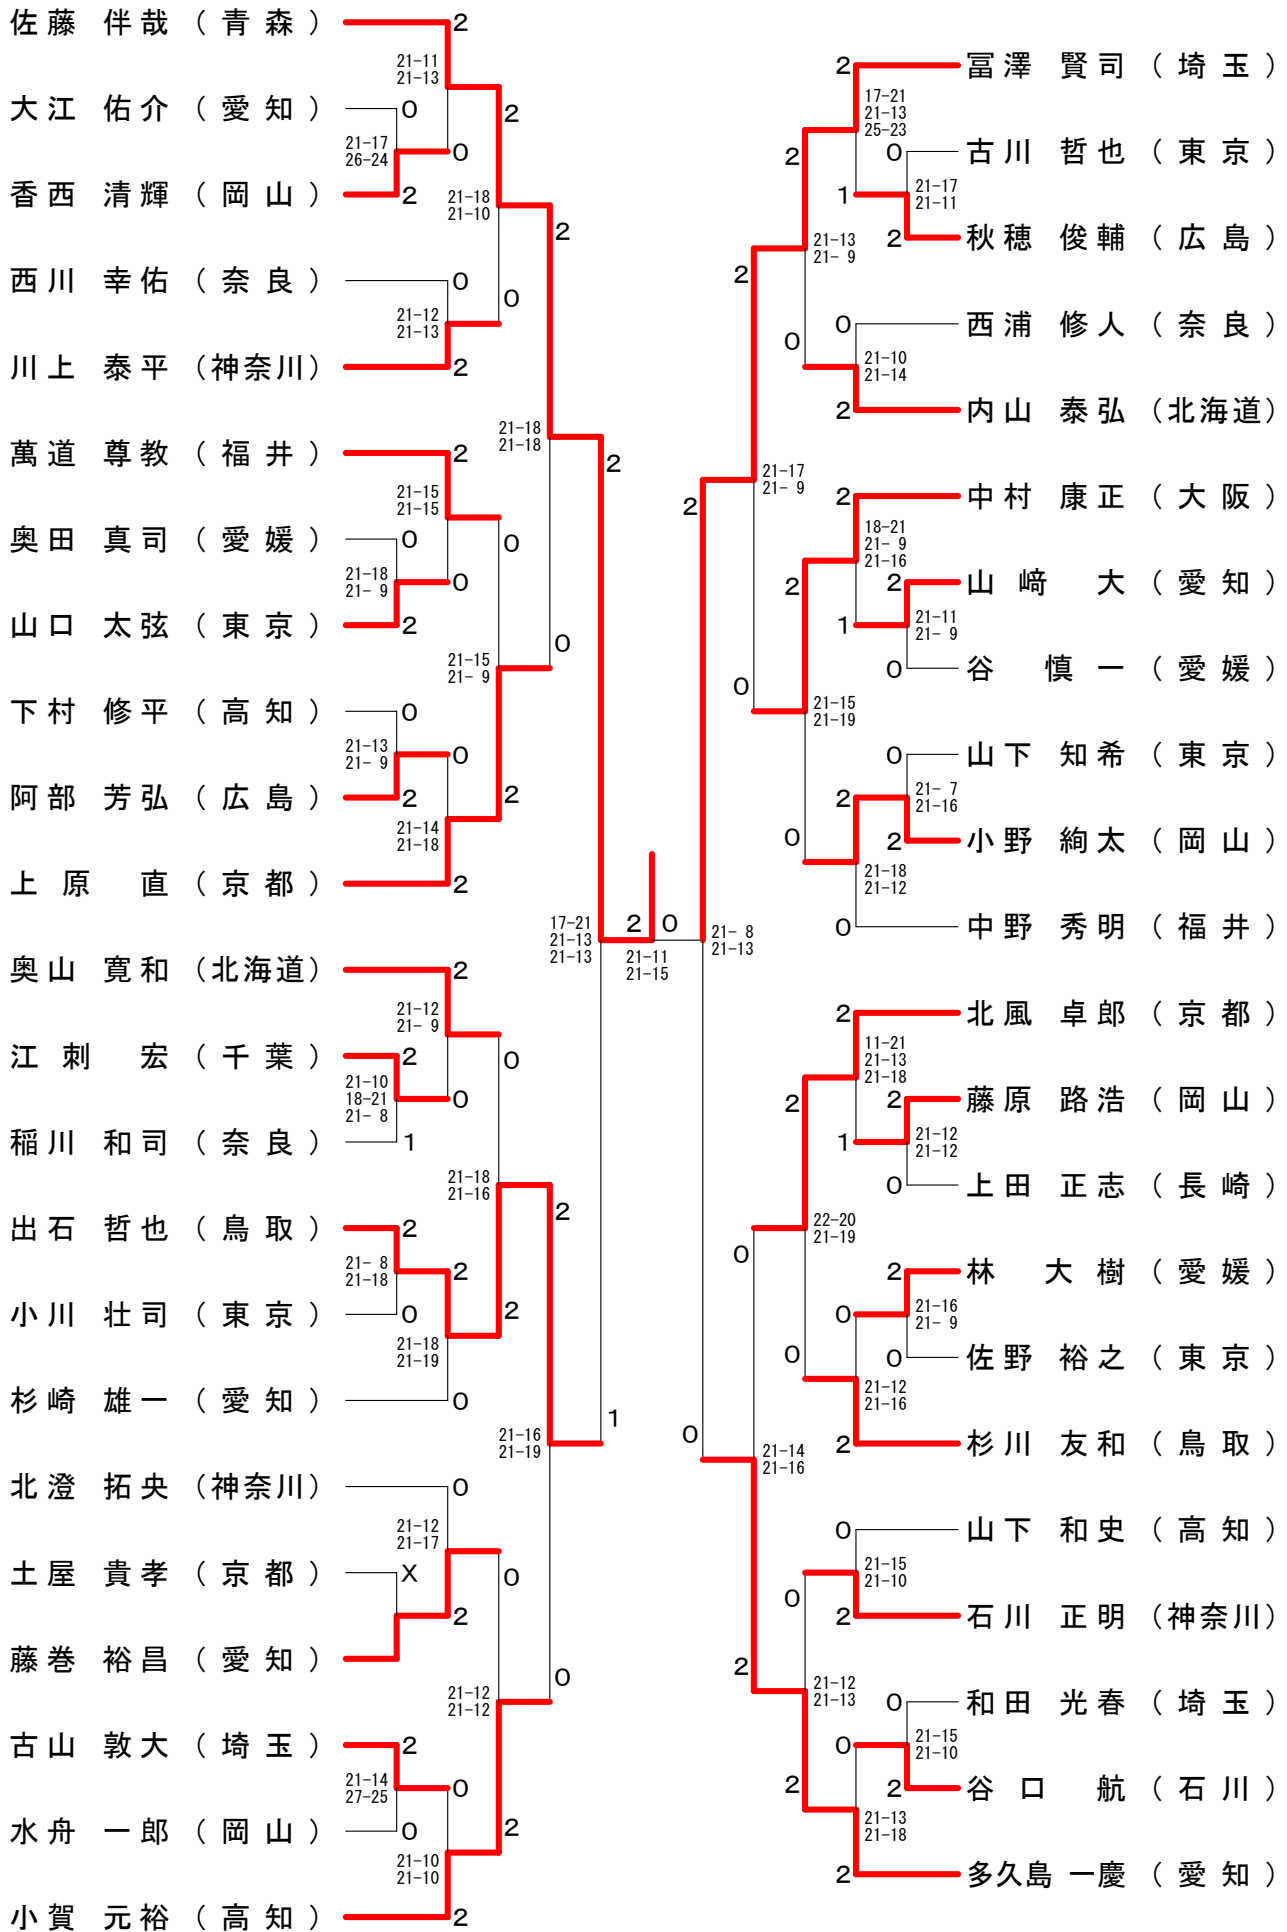

一般男子単 (MS)

吉村 諒	(長崎)	X			吉田 佑平	(福島)
川原 大和	(東京)	14-21 21-9	2	2	村上 浩介	(愛知)
和田 隆之介	(島根)	21-10	2	0	後藤 拓磨	(東京)
政谷 和俊	(石川)		2	0	北岡 和樹	(高知)
幾谷 達也	(埼玉)		0	0	下山 倫	(埼玉)
川口 実也	(千葉)		0	0	矢野 凜平	(北海道)
岩川 倭	(滋賀)	21-17 21-11	2	2	中谷 祐輔	(岡山)
小口 昌悟	(神奈川)	21-12 21-9	0	2	浜地 草多	(神奈川)
田中 智明	(茨城)		1	0	松下 左今	(群馬)
佐藤 慎也	(福島)	17-21 21-9	2	0	長澤 淳	(新潟)
上妻 光平	(高知)	22-20 21-15	0	0	川本 淳慈	(広島)
小場 裕大	(北海道)		2	0	福原 忠宣	(島根)
森田 智	(東京)	21-10 21-7	0	0	長嶋 一輝	(長崎)
西 起也	(和歌山)	X			安納 俊	(茨城)
小林 寛哉	(鳥取)		2	2	筒井 俊樹	(高知)
桑名 翔也	(高知)	21-10 21-10	0	2	吉田 将紀	(静岡)
山岸 悠	(石川)		0	2	小林 弘輝	(石川)
土田 拓太	(新潟)		2	2	三上 悠	(東京)
逸見 真也	(福島)		0	0	小鹿山 陽介	(福島)
中山 雅博	(岡山)		2	0	青木 洋	(鳥取)
立松 幹浩	(愛知)		2	2	高野 晋光	(千葉)
名取 久裕	(東京)	22-20 21-15	0	2	濱口 礼光	(愛知)
脇坂 真	(福岡)	21-12 14-21 21-17	1	2	八木 啓太	(北海道)
岡村 大	(高知)		2	2	小野寺 達彦	(東京)
蒲地 真太郎	(栃木)	21-9 21-11	0	2	湊 勝仁	(京都)
福村 貴大	(長崎)		0	2	中平 公平	(高知)
東 卓哉	(北海道)		0	2	小松 竜大	(愛媛)
中村 陽祐	(広島)	21-7 21-12	2	1	栗倉 琢生	(茨城)
山下 真司	(東京)		2	0	永島 俊希	(栃木)
間宮 亮	(千葉)		2	0	政谷 泰俊	(石川)
永草 雄太	(愛知)	21-18 20-22 21-11	2	2	中川 翼	(埼玉)
杉山 悠	(岐阜)	21-11 21-18	0	0	鈴木 秀希	(福島)
吉井 孝文	(群馬)		2	0	神田 正行	(千葉)
柳沼 崇史	(福島)		0	1	伊藤 佳祐	(愛知)
関 真彦	(石川)	21-12 21-17 21-8	0	2	古島 寿哉	(高知)
池口 弘晃	(鳥取)		1	2	芦澤 步夢	(東京)
本道 修平	(千葉)	17-21 21-13 21-17	0	2	小木 啓太	(福岡)
前田 浩輔	(福岡)	21-5 21-13	2	0	朝稻 拓弥	(和歌山)
武田 智博	(東京)		2	0	齐尾 聡宏	(鳥取)
松井 優也	(石川)		2	0	小嶋 裕太	(茨城)
濱岡 恒敏	(愛媛)		0	2	金子 光	(北海道)
渡辺 成	(北海道)		2	2	山本 幸平	(石川)
本多 裕樹	(福島)	21-13 18-21 21-14	2	1	豊永 陽平	(高知)
森脇 広平	(高知)	15-21 21-12 21-13	1	2	平野 拓哉	(千葉)
谷口 宏紀	(和歌山)		X	0	吉丸 智大	(長崎)
森 健太郎	(茨城)		0	2	黒田 匠馬	(岐阜)
山口 公洋	(京都)	21-12 21-9	2	2		

一般男子複 (MD)

一般女子単 (WS)

一般女子複 (WD)

男子30歳以上単 (30MS)

男子30歳以上複 (30MD)

男子40歳以上複 (40MD)

男子50歳以上単 (50MS)

男子50歳以上複 (5 OMD)

男子60歳以上単 (60MS)

男子65歳以上単 (65MS)

男子70歳以上単 (70MS)

男子60歳以上複 (60MD)

男子65歳以上複 (65MD)

男子70歳以上複 (70MD)

女子30歳以上単 (3 OWS)

女子40歳以上単 (4 OWS)

女子50歳以上単 (5 OWS)

女子30歳以上複 (3 OWD)

女子40歳以上複 (4 OWD)

女子50歳以上複 (5 OWD)