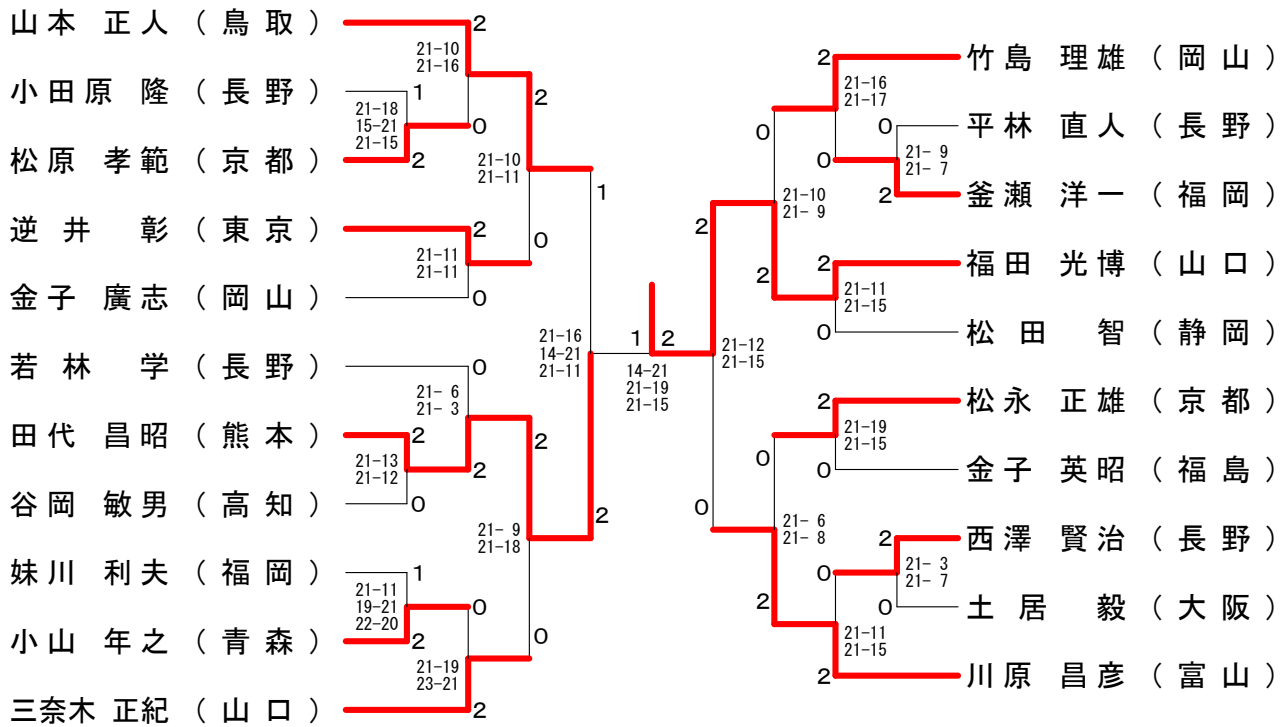

男子60歳以上単 (60MS)