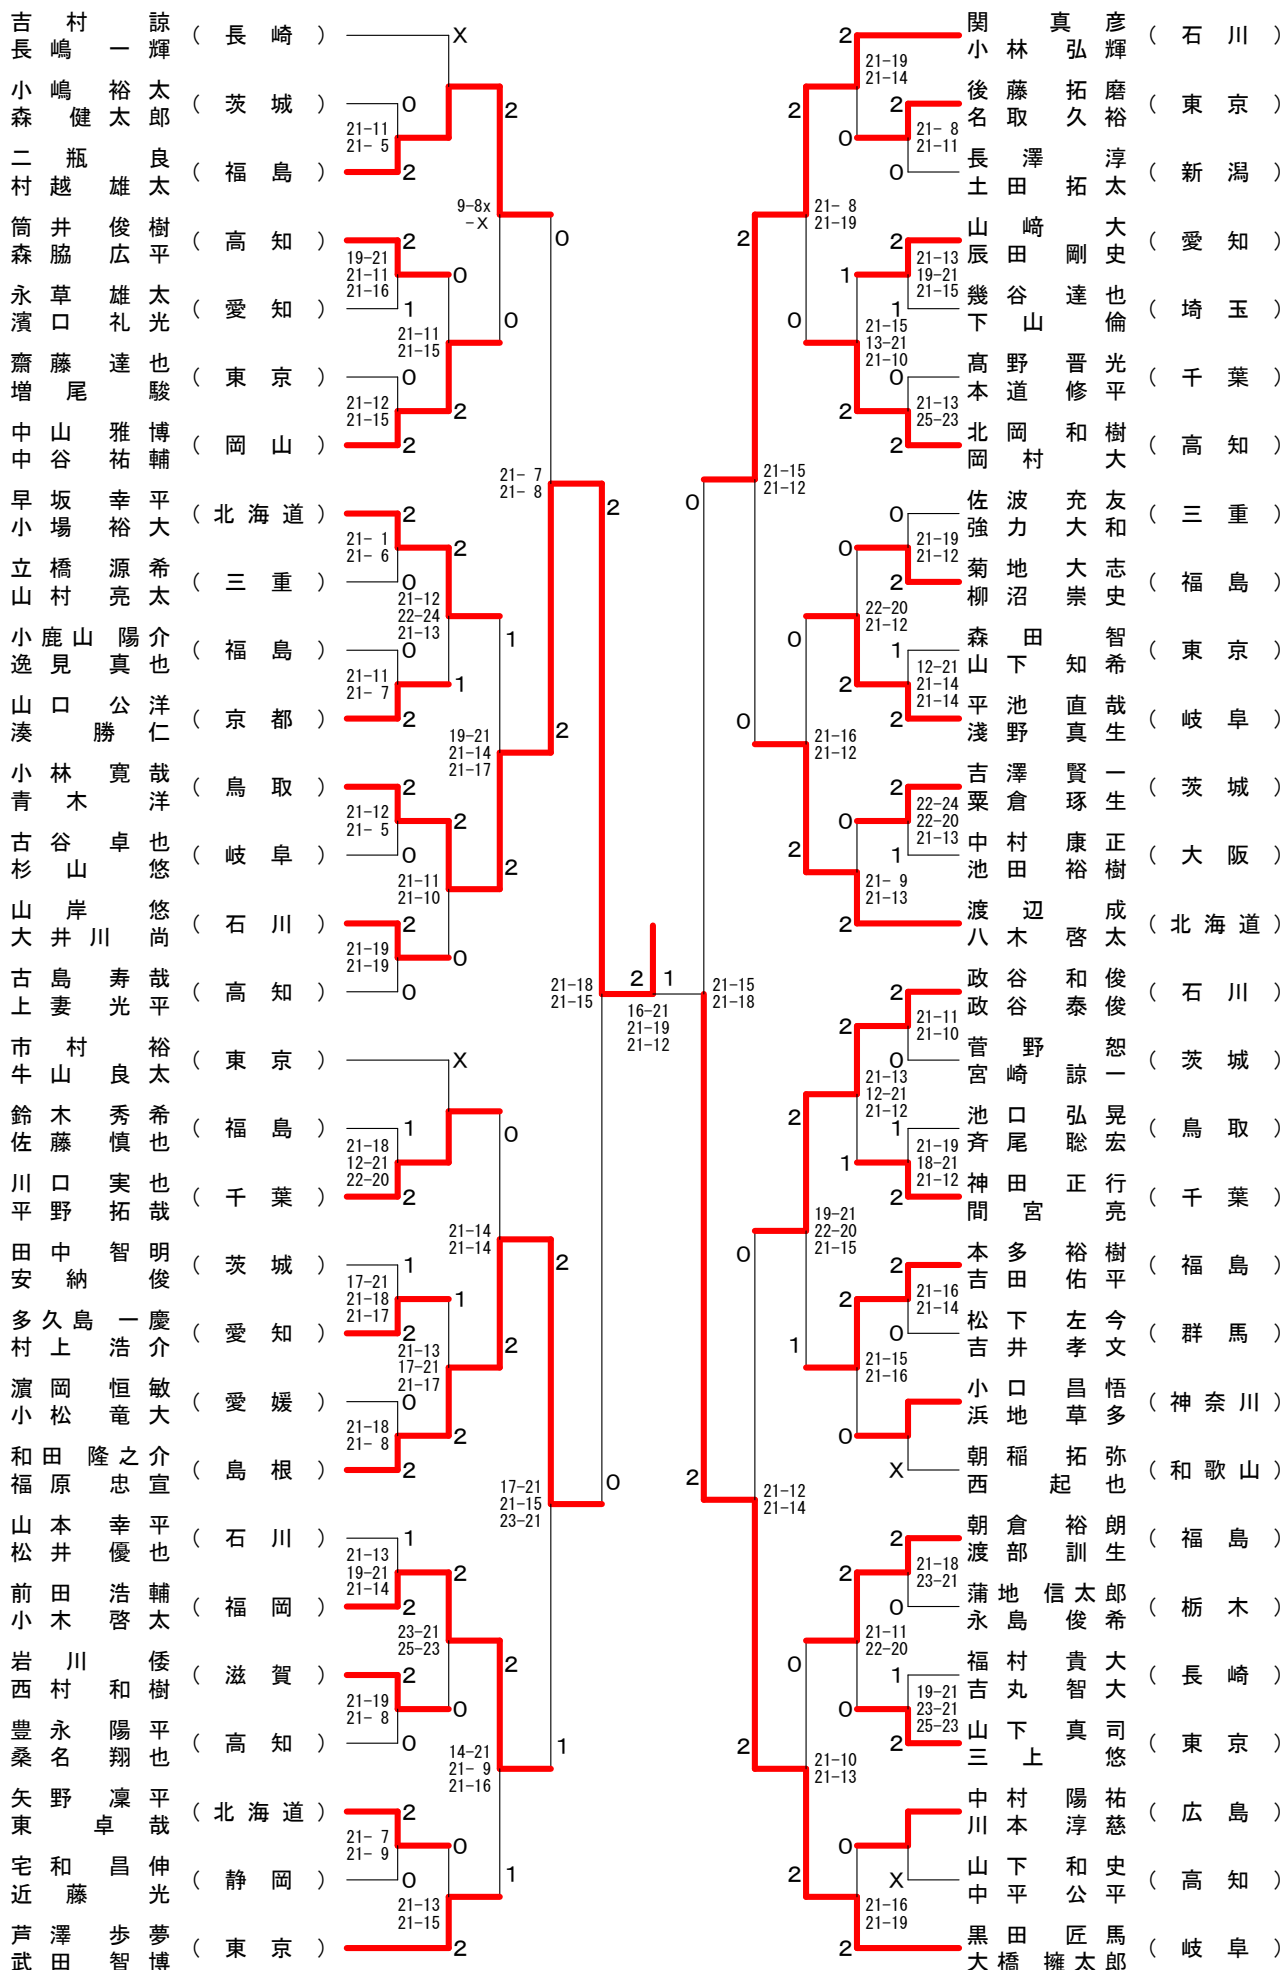

一般男子単 (MS)

吉村 諒	(長崎)	X			吉田 佑平	(福島)
川原 大和	(東京)	14-21 21-9	2	2	村上 浩介	(愛知)
和田 隆之介	(島根)	21-10	2	0	後藤 拓磨	(東京)
政谷 和俊	(石川)		2	0	北岡 和樹	(高知)
幾谷 達也	(埼玉)		0	0	下山 倫	(埼玉)
川口 実也	(千葉)		0	0	矢野 凜平	(北海道)
岩川 倭	(滋賀)	21-17 21-11	2	2	中谷 祐輔	(岡山)
小口 昌悟	(神奈川)	21-12 21-9	0	2	浜地 草多	(神奈川)
田中 智明	(茨城)		1	0	松下 左今	(群馬)
佐藤 慎也	(福島)	17-21 21-9	2	0	長澤 淳	(新潟)
上妻 光平	(高知)	22-20 21-15	0	0	川本 淳慈	(広島)
小場 裕大	(北海道)		2	0	福原 忠宣	(島根)
森田 智	(東京)	21-10 21-7	0	0	長嶋 一輝	(長崎)
西 起也	(和歌山)	X			安納 俊	(茨城)
小林 寛哉	(鳥取)		2	2	筒井 俊樹	(高知)
桑名 翔也	(高知)	21-10 21-10	0	2	吉田 将紀	(静岡)
山岸 悠	(石川)		0	2	小林 弘輝	(石川)
土田 拓太	(新潟)		2	2	三上 悠	(東京)
逸見 真也	(福島)		0	0	小鹿山 陽介	(福島)
中山 雅博	(岡山)		2	0	青木 洋	(鳥取)
立松 幹浩	(愛知)		2	2	高野 晋光	(千葉)
名取 久裕	(東京)	22-20 21-15	0	2	濱口 礼光	(愛知)
脇坂 真	(福岡)	21-12 14-21 21-17	1	2	八木 啓太	(北海道)
岡村 大	(高知)		2	2	小野寺 達彦	(東京)
蒲地 真太郎	(栃木)	21-9 21-11	0	2	湊 勝仁	(京都)
福村 貴大	(長崎)		0	2	中平 公平	(高知)
東 卓哉	(北海道)		0	2	小松 竜大	(愛媛)
中村 陽祐	(広島)	21-7 21-12	2	1	栗倉 琢生	(茨城)
山下 真司	(東京)		2	0	永島 俊希	(栃木)
間宮 亮	(千葉)		2	0	政谷 泰俊	(石川)
永草 雄太	(愛知)	21-18 20-22 21-11	2	2	中川 翼	(埼玉)
杉山 悠	(岐阜)	21-11 21-18	0	0	鈴木 秀希	(福島)
吉井 孝文	(群馬)		2	0	神田 正行	(千葉)
柳沼 崇史	(福島)		0	1	伊藤 佳祐	(愛知)
関 真彦	(石川)	21-12 21-17 21-8	0	2	古島 寿哉	(高知)
池口 弘晃	(鳥取)		1	2	芦澤 步夢	(東京)
本道 修平	(千葉)	17-21 21-13 21-17	0	2	小木 啓太	(福岡)
前田 浩輔	(福岡)	21-5 21-13	2	0	朝稻 拓弥	(和歌山)
武田 智博	(東京)		2	0	齐尾 聡宏	(鳥取)
松井 優也	(石川)		2	0	小嶋 裕太	(茨城)
濱岡 恒敏	(愛媛)		0	2	金子 光	(北海道)
渡辺 成	(北海道)		2	2	山本 幸平	(石川)
本多 裕樹	(福島)	21-13 18-21 21-14	2	1	豊永 陽平	(高知)
森脇 広平	(高知)	15-21 21-12 21-13	1	2	平野 拓哉	(千葉)
谷口 宏紀	(和歌山)		X	0	吉丸 智大	(長崎)
森 健太郎	(茨城)		0	2	黒田 匠馬	(岐阜)
山口 公洋	(京都)	21-12 21-9	2	2		

一般男子複 (MD)

一般女子単 (WS)

一般女子複 (WD)

男子30歳以上単 (30MS)

男子30歳以上複 (30MD)

男子40歳以上複 (40MD)

男子50歳以上単 (50MS)

男子50歳以上複 (5 OMD)

男子60歳以上単 (60MS)

男子65歳以上単 (65MS)

男子70歳以上単 (70MS)

男子60歳以上複 (60MD)

男子65歳以上複 (65MD)

男子70歳以上複 (70MD)

女子30歳以上単 (3 OWS)

女子40歳以上単 (4 OWS)

女子50歳以上単 (5 OWS)

女子30歳以上複 (3 OWD)

女子40歳以上複 (4 OWD)

女子50歳以上複 (5 OWD)