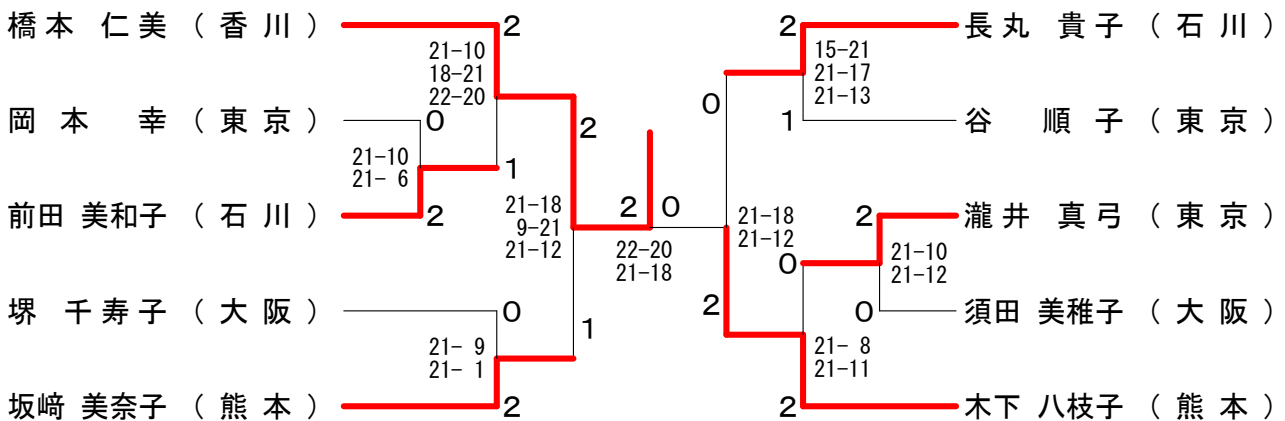

男子60歳以上単 (60MS)

男子65歳以上単 (65MS)

男子70歳以上単 (70MS)

男子60歳以上複 (60MD)

男子65歳以上複 (65MD)

男子70歳以上複 (70MD)

女子30歳以上単 (3 OWS)

女子40歳以上単 (4 OWS)