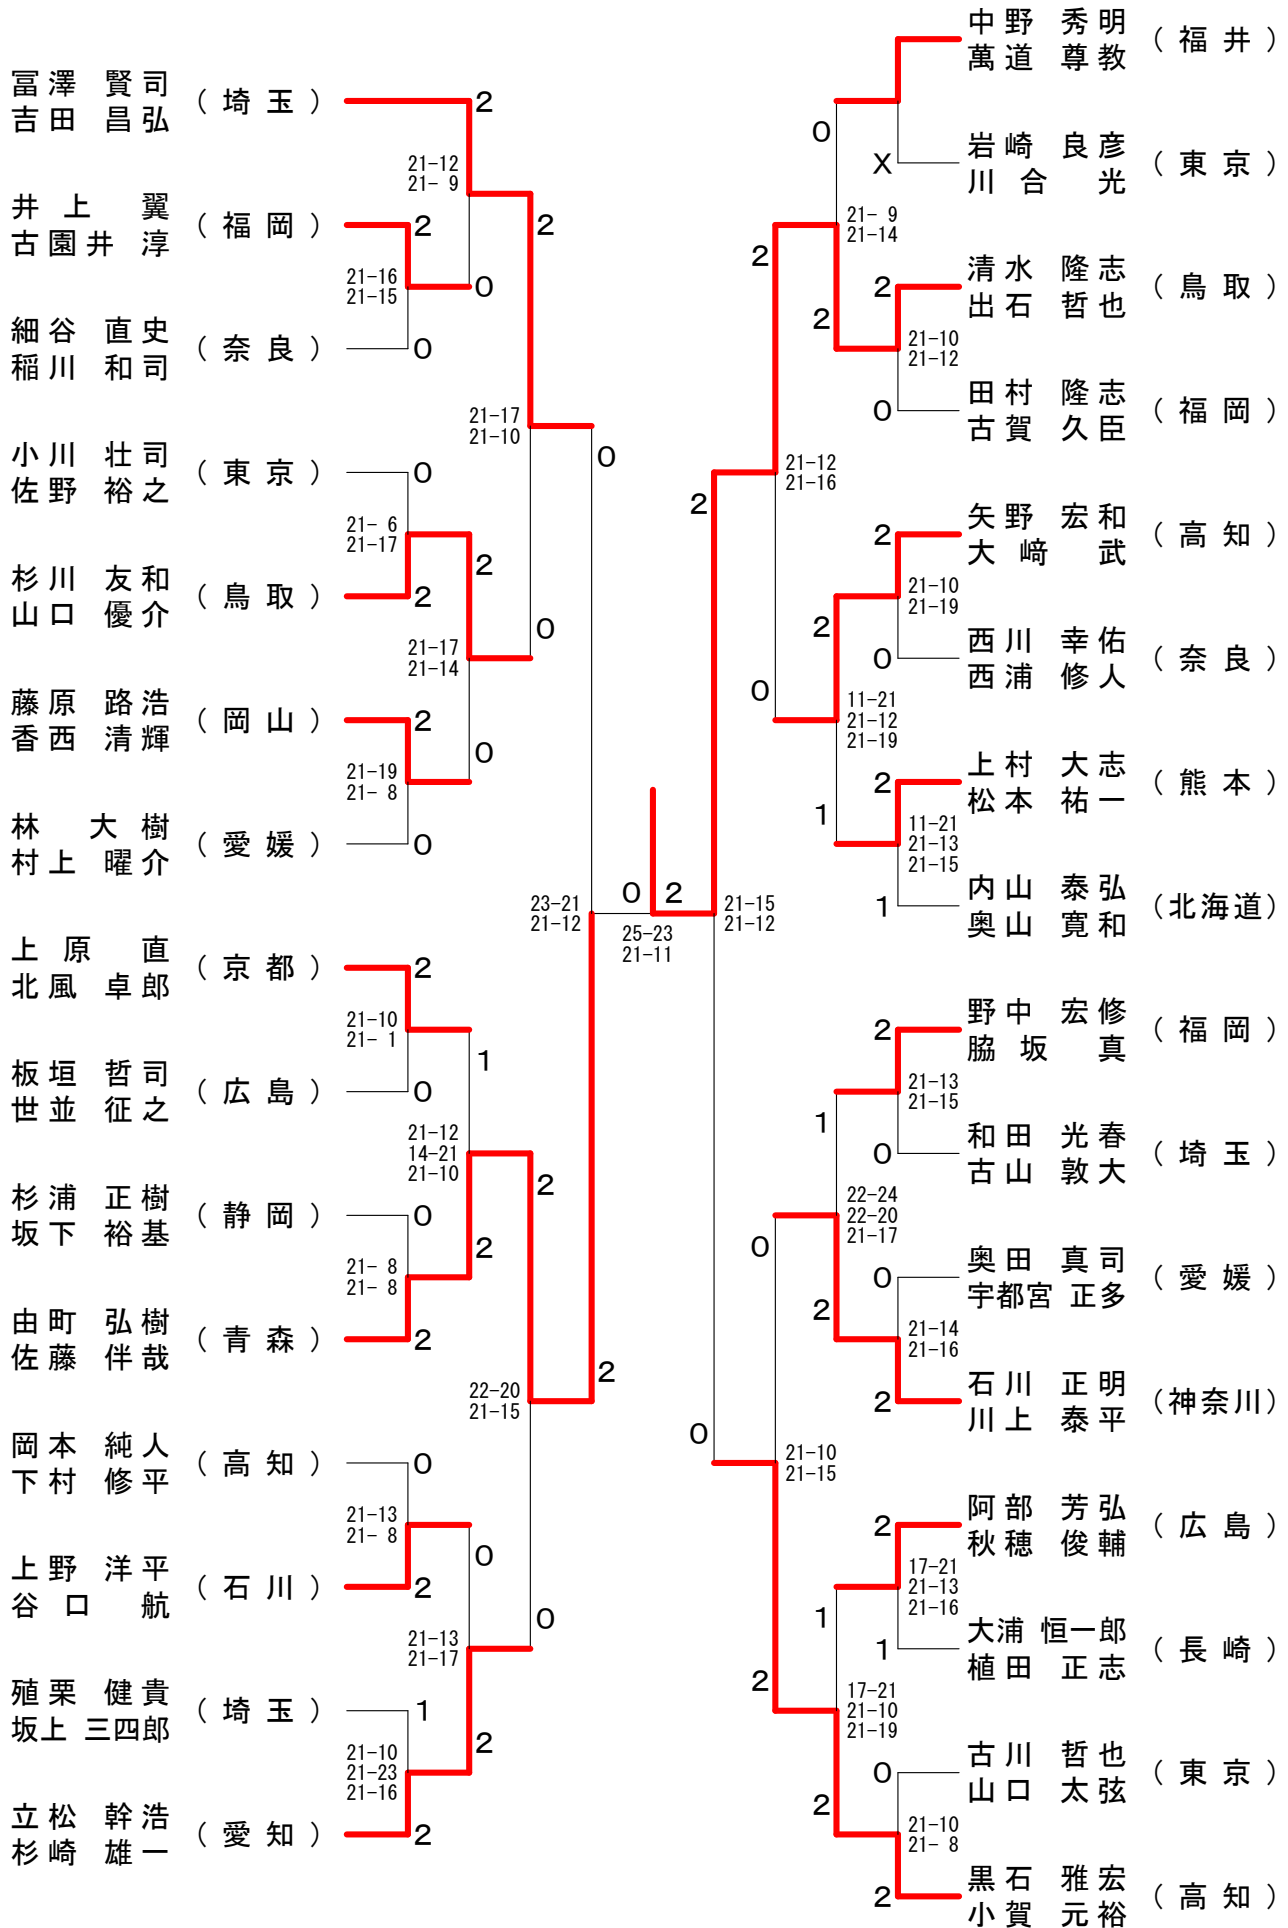

一般男子単 (MS)

吉村 諒	(長崎)	X			吉田 佑平	(福島)
川原 大和	(東京)	14-21 21-9	2	2	村上 浩介	(愛知)
和田 隆之介	(島根)	21-10	2	0	後藤 拓磨	(東京)
政谷 和俊	(石川)		2	0	北岡 和樹	(高知)
幾谷 達也	(埼玉)		0	0	下山 倫	(埼玉)
川口 実也	(千葉)		0	0	矢野 凜平	(北海道)
岩川 倭	(滋賀)	21-17 21-11	2	2	中谷 祐輔	(岡山)
小口 昌悟	(神奈川)	21-12 21-9	0	2	浜地 草多	(神奈川)
田中 智明	(茨城)		1	0	松下 左今	(群馬)
佐藤 慎也	(福島)	17-21 21-9	2	0	長澤 淳	(新潟)
上妻 光平	(高知)	22-20 21-15	0	0	川本 淳慈	(広島)
小場 裕大	(北海道)		2	0	福原 忠宣	(島根)
森田 智	(東京)	21-10 21-7	0	0	長嶋 一輝	(長崎)
西 起也	(和歌山)	X			安納 俊	(茨城)
小林 寛哉	(鳥取)		2	2	筒井 俊樹	(高知)
桑名 翔也	(高知)	21-10 21-10	0	2	吉田 将紀	(静岡)
山岸 悠	(石川)		0	2	小林 弘輝	(石川)
土田 拓太	(新潟)		2	2	三上 悠	(東京)
逸見 真也	(福島)		0	0	小鹿山 陽介	(福島)
中山 雅博	(岡山)		2	0	青木 洋	(鳥取)
立松 幹浩	(愛知)		2	2	高野 晋光	(千葉)
名取 久裕	(東京)	22-20 21-15	0	2	濱口 礼光	(愛知)
脇坂 真	(福岡)	21-12 14-21 21-17	1	2	八木 啓太	(北海道)
岡村 大	(高知)		2	2	小野寺 達彦	(東京)
蒲地 真太郎	(栃木)	21-9 21-11	0	2	湊 勝仁	(京都)
福村 貴大	(長崎)		0	2	中平 公平	(高知)
東 卓哉	(北海道)		0	2	小松 竜大	(愛媛)
中村 陽祐	(広島)	21-7 21-12	2	1	栗倉 琢生	(茨城)
山下 真司	(東京)		2	0	永島 俊希	(栃木)
間宮 亮	(千葉)		2	0	政谷 泰俊	(石川)
永草 雄太	(愛知)	21-18 20-22 21-11	2	2	中川 翼	(埼玉)
杉山 悠	(岐阜)	21-11 21-18	0	0	鈴木 秀希	(福島)
吉井 孝文	(群馬)		2	0	神田 正行	(千葉)
柳沼 崇史	(福島)		0	1	伊藤 佳祐	(愛知)
関 真彦	(石川)	21-12 21-17 21-8	0	2	古島 寿哉	(高知)
池口 弘晃	(鳥取)		1	2	芦澤 步夢	(東京)
本道 修平	(千葉)	17-21 21-13 21-17	0	2	小木 啓太	(福岡)
前田 浩輔	(福岡)	21-5 21-13	2	0	朝稻 拓弥	(和歌山)
武田 智博	(東京)		2	0	齐尾 聡宏	(鳥取)
松井 優也	(石川)		2	0	小嶋 裕太	(茨城)
濱岡 恒敏	(愛媛)		0	2	金子 光	(北海道)
渡辺 成	(北海道)		2	2	山本 幸平	(石川)
本多 裕樹	(福島)	21-13 18-21 21-14	2	1	豊永 陽平	(高知)
森脇 広平	(高知)	15-21 21-12 21-13	1	2	平野 拓哉	(千葉)
谷口 宏紀	(和歌山)		X	0	吉丸 智大	(長崎)
森 健太郎	(茨城)		0	2	黒田 匠馬	(岐阜)
山口 公洋	(京都)	21-12 21-9	2	2		

一般男子複 (MD)

一般女子単 (WS)

一般女子複 (WD)

男子30歳以上単 (30MS)

男子30歳以上複 (30MD)

男子40歳以上複 (40MD)

男子50歳以上単 (50MS)

男子50歳以上複 (5 OMD)

男子60歳以上単 (60MS)

男子65歳以上単 (65MS)

男子70歳以上単 (70MS)

男子60歳以上複 (60MD)

男子65歳以上複 (65MD)

男子70歳以上複 (70MD)

女子30歳以上単 (3 OWS)

女子40歳以上単 (4 OWS)

女子50歳以上単 (5 OWS)

女子30歳以上複 (3 OWD)

女子40歳以上複 (4 OWD)

女子50歳以上複 (5 OWD)