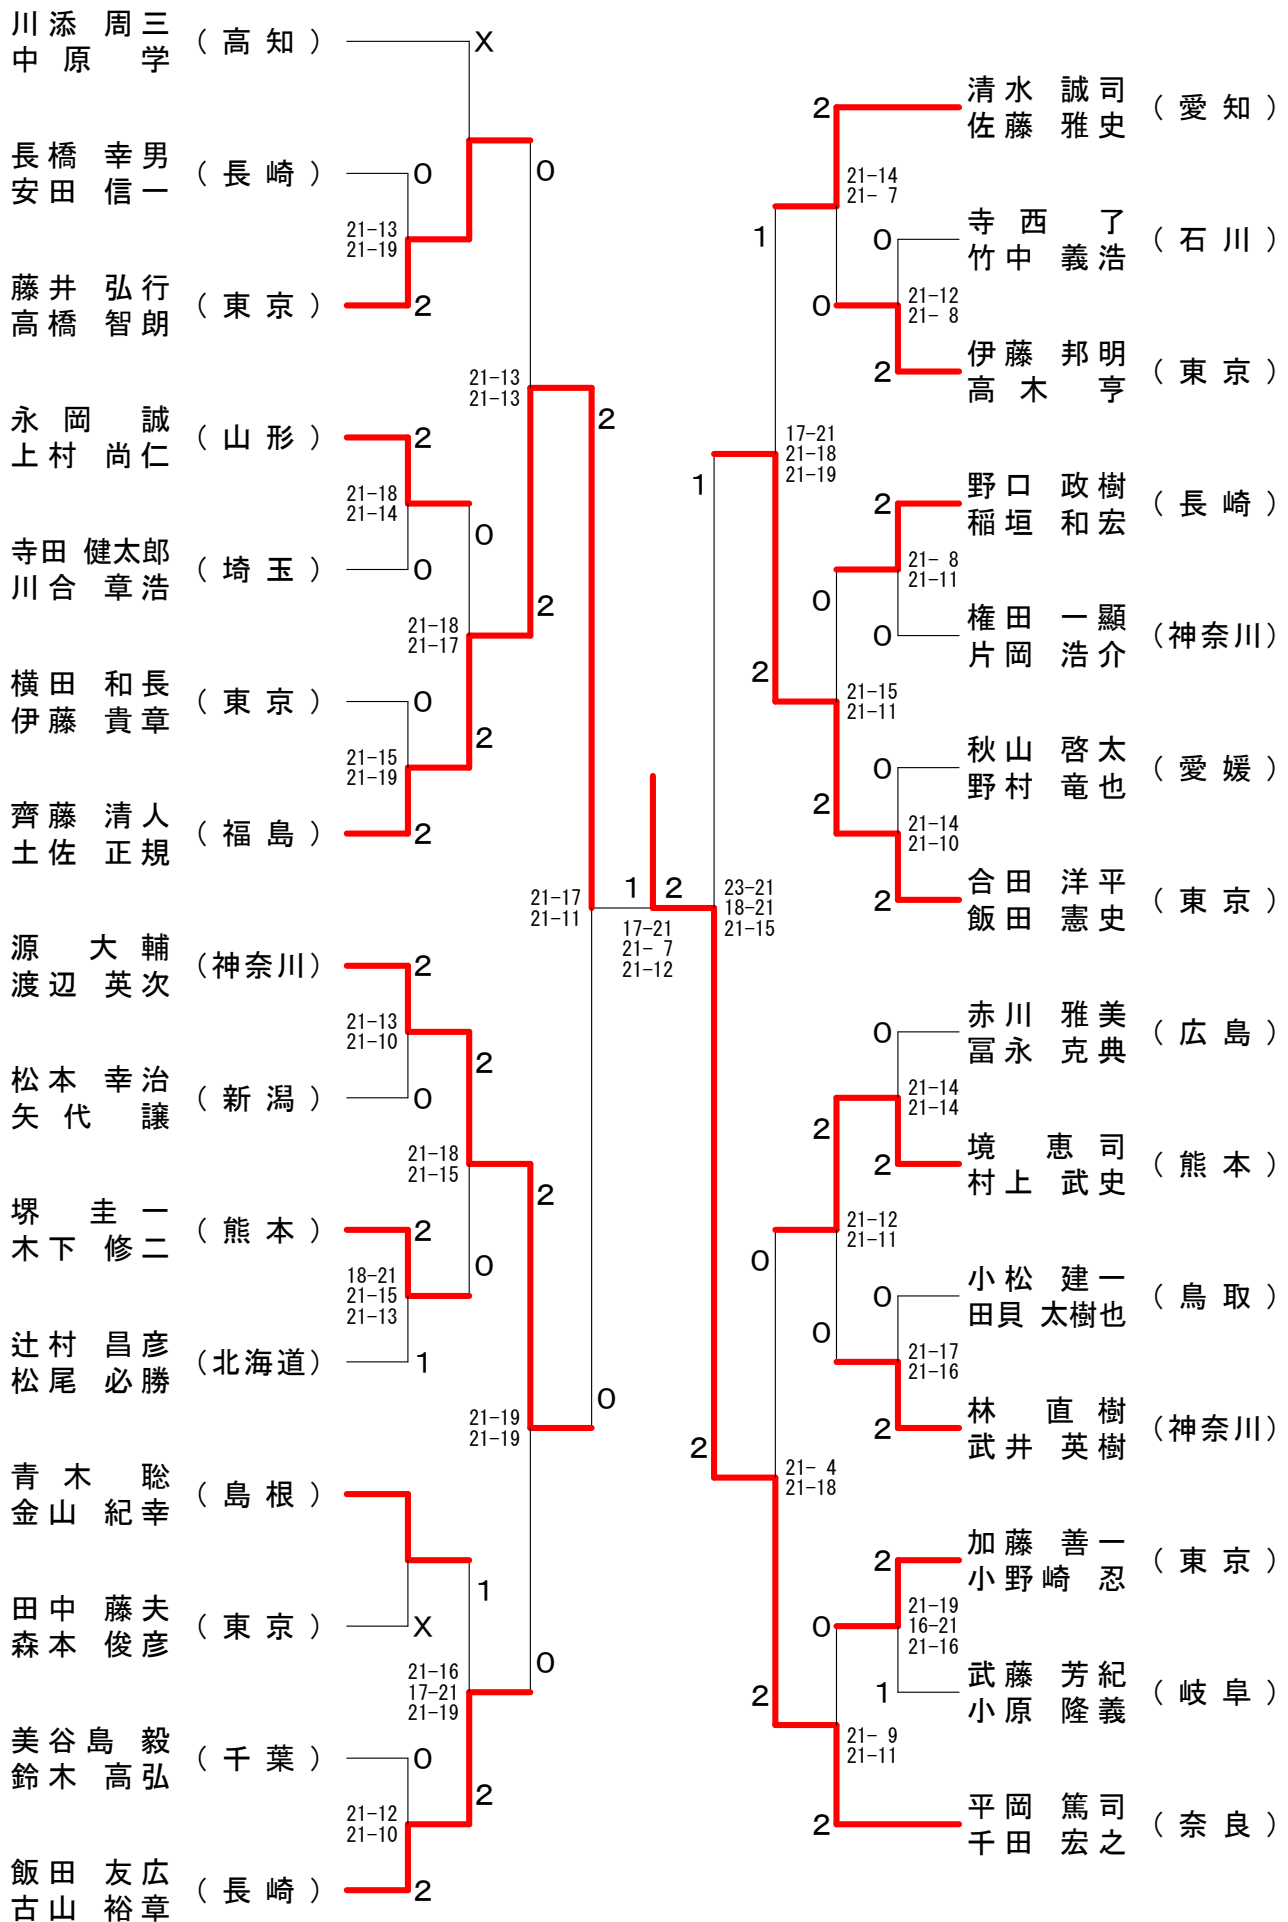

一般男子単 (MS)

吉村 諒	(長崎)	X			吉田 佑平	(福島)
川原 大和	(東京)	14-21 21-9	2	2	村上 浩介	(愛知)
和田 隆之介	(島根)	21-10	2	0	後藤 拓磨	(東京)
政谷 和俊	(石川)		2	0	北岡 和樹	(高知)
幾谷 達也	(埼玉)		0	0	下山 倫	(埼玉)
川口 実也	(千葉)		0	0	矢野 凜平	(北海道)
岩川 倭	(滋賀)	21-17 21-11	2	2	中谷 祐輔	(岡山)
小口 昌悟	(神奈川)	21-12 21-9	0	2	浜地 草多	(神奈川)
田中 智明	(茨城)		1	0	松下 左今	(群馬)
佐藤 慎也	(福島)	17-21 21-9	2	0	長澤 淳	(新潟)
上妻 光平	(高知)	22-20 21-15	0	0	川本 淳慈	(広島)
小場 裕大	(北海道)		2	0	福原 忠宣	(島根)
森田 智	(東京)	21-10 21-7	0	0	長嶋 一輝	(長崎)
西 起也	(和歌山)	X			安納 俊	(茨城)
小林 寛哉	(鳥取)		2	2	筒井 俊樹	(高知)
桑名 翔也	(高知)	21-10 21-10	0	2	吉田 将紀	(静岡)
山岸 悠	(石川)		0	2	小林 弘輝	(石川)
土田 拓太	(新潟)		2	2	三上 悠	(東京)
逸見 真也	(福島)		0	0	小鹿山 陽介	(福島)
中山 雅博	(岡山)		2	0	青木 洋	(鳥取)
立松 幹浩	(愛知)		2	2	高野 晋光	(千葉)
名取 久裕	(東京)	22-20 21-15	0	2	濱口 礼光	(愛知)
脇坂 真	(福岡)	21-12 14-21 21-17	1	2	八木 啓太	(北海道)
岡村 大	(高知)		2	2	小野寺 達彦	(東京)
蒲地 真太郎	(栃木)	21-9 21-11	0	2	湊 勝仁	(京都)
福村 貴大	(長崎)		0	2	中平 公平	(高知)
東 卓哉	(北海道)		0	2	小松 竜大	(愛媛)
中村 陽祐	(広島)	21-7 21-12	2	1	栗倉 琢生	(茨城)
山下 真司	(東京)		2	0	永島 俊希	(栃木)
間宮 亮	(千葉)		2	0	政谷 泰俊	(石川)
永草 雄太	(愛知)	21-18 20-22 21-11	2	2	中川 翼	(埼玉)
杉山 悠	(岐阜)	21-11 21-18	0	0	鈴木 秀希	(福島)
吉井 孝文	(群馬)		2	0	神田 正行	(千葉)
柳沼 崇史	(福島)		0	1	伊藤 佳祐	(愛知)
関 真彦	(石川)	21-12 21-17 21-8	0	2	古島 寿哉	(高知)
池口 弘晃	(鳥取)		1	2	芦澤 步夢	(東京)
本道 修平	(千葉)	17-21 21-13 21-17	0	2	小木 啓太	(福岡)
前田 浩輔	(福岡)	21-5 21-13	2	0	朝稻 拓弥	(和歌山)
武田 智博	(東京)		2	0	齐尾 聡宏	(鳥取)
松井 優也	(石川)		2	0	小嶋 裕太	(茨城)
濱岡 恒敏	(愛媛)		0	2	金子 光	(北海道)
渡辺 成	(北海道)		2	2	山本 幸平	(石川)
本多 裕樹	(福島)	21-13 18-21 21-14	2	1	豊永 陽平	(高知)
森脇 広平	(高知)	15-21 21-12 21-13	1	2	平野 拓哉	(千葉)
谷口 宏紀	(和歌山)		X	0	吉丸 智大	(長崎)
森 健太郎	(茨城)		0	2	黒田 匠馬	(岐阜)
山口 公洋	(京都)	21-12 21-9	2	2		

一般男子複 (MD)

一般女子単 (WS)

一般女子複 (WD)

男子30歳以上単 (30MS)

男子30歳以上複 (30MD)

男子40歳以上複 (40MD)

男子50歳以上単 (50MS)

男子50歳以上複 (5 OMD)

男子60歳以上単 (60MS)

男子65歳以上単 (65MS)

男子70歳以上単 (70MS)

男子60歳以上複 (60MD)

男子65歳以上複 (65MD)

男子70歳以上複 (70MD)

女子30歳以上単 (3 OWS)

女子40歳以上単 (4 OWS)

女子50歳以上単 (5 OWS)

女子30歳以上複 (3 OWD)

女子40歳以上複 (4 OWD)

女子50歳以上複 (5 OWD)