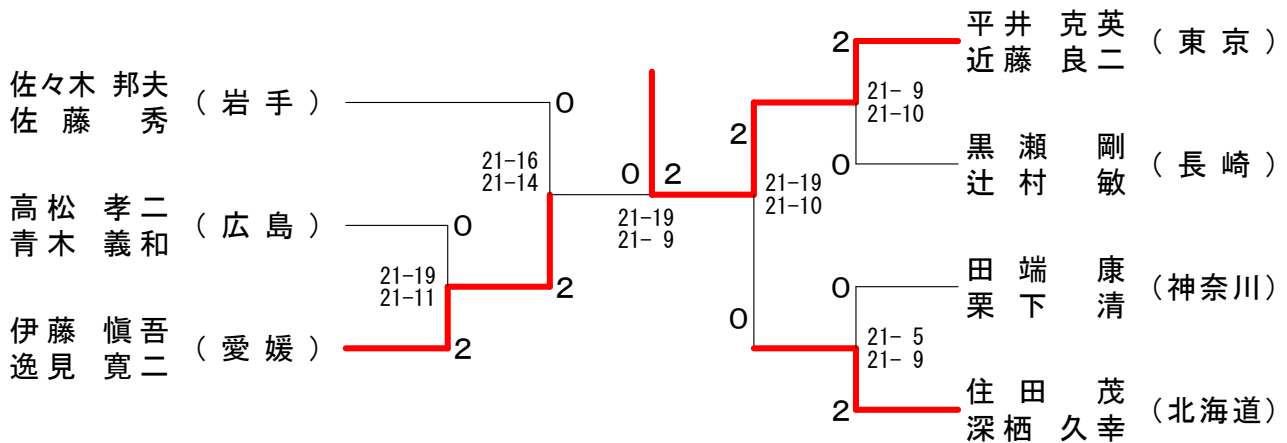

男子60歳以上単 (60MS)

男子65歳以上単 (65MS)

男子70歳以上単 (70MS)

男子60歳以上複 (60MD)

男子65歳以上複 (65MD)

男子70歳以上複 (70MD)

女子30歳以上単 (3 OWS)

女子40歳以上単 (4 OWS)

女子50歳以上単 (5 OWS)

女子30歳以上複 (3 OWD)

女子40歳以上複 (4 OWD)

女子50歳以上複 (5 OWD)