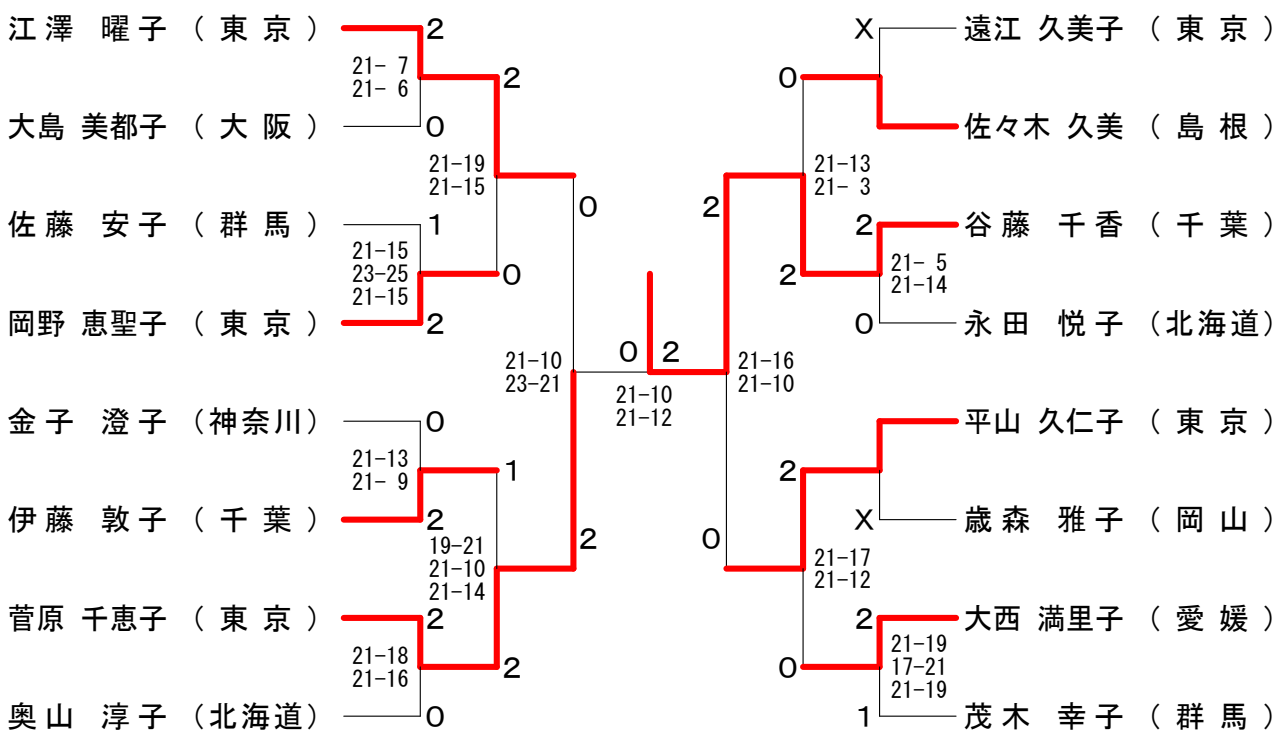

男子60歳以上単 (60MS)

男子65歳以上単 (65MS)

男子70歳以上単 (70MS)

男子60歳以上複 (60MD)

男子65歳以上複 (65MD)

男子70歳以上複 (70MD)

女子30歳以上単 (3 OWS)

女子40歳以上単 (4 OWS)

女子50歳以上単 (5 OWS)

女子30歳以上複 (3 OWD)

女子40歳以上複 (4 OWD)

女子50歳以上複 (5 OWD)