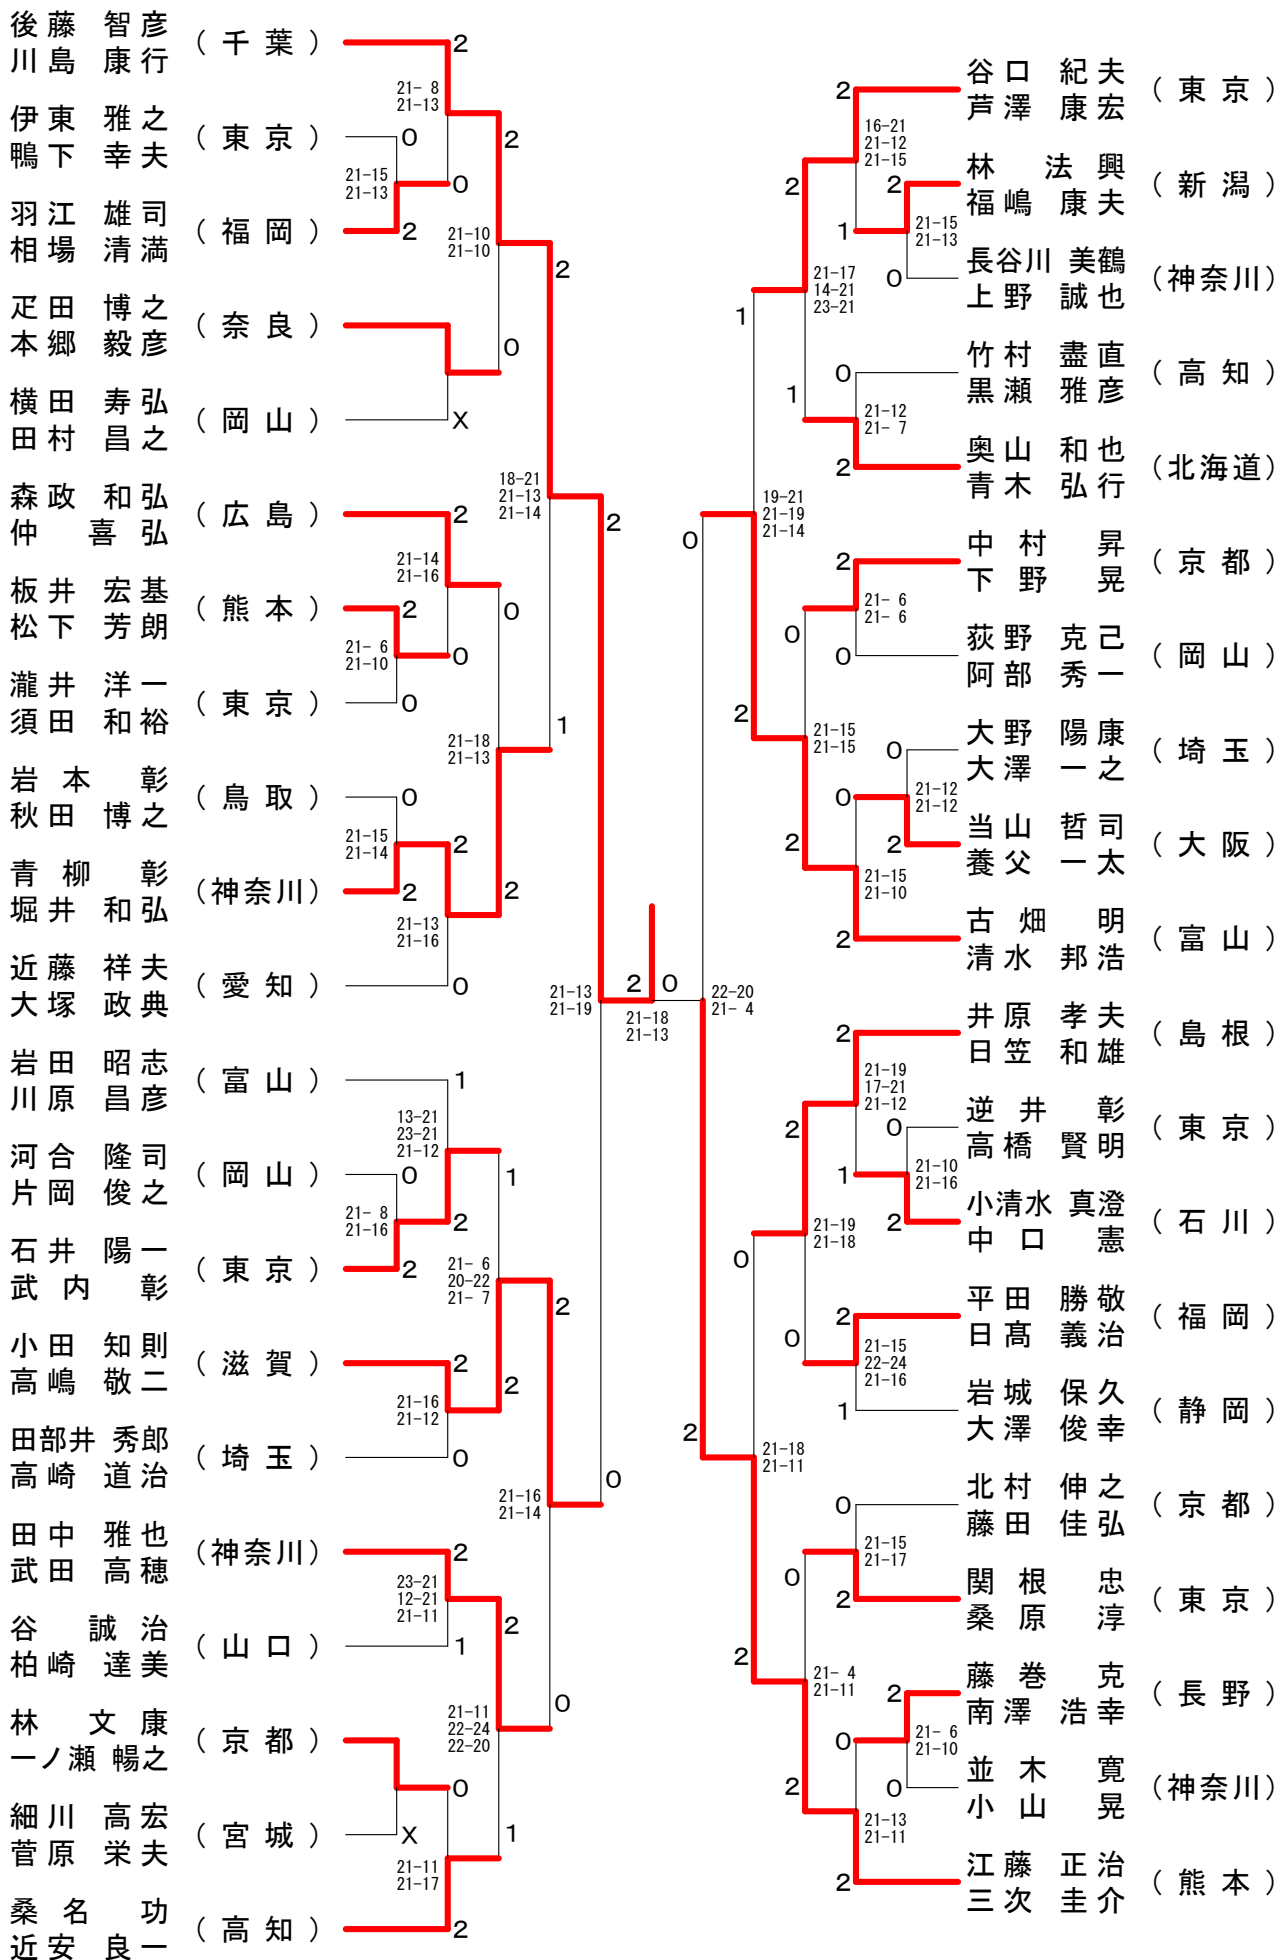

一般男子単 (MS)

吉村 諒	(長崎)	X			吉田 佑平	(福島)
川原 大和	(東京)	14-21 21-9	2	2	村上 浩介	(愛知)
和田 隆之介	(島根)	21-10	2	0	後藤 拓磨	(東京)
政谷 和俊	(石川)		2	0	北岡 和樹	(高知)
幾谷 達也	(埼玉)		0	0	下山 倫	(埼玉)
川口 実也	(千葉)		0	0	矢野 凜平	(北海道)
岩川 倭	(滋賀)	21-17 21-11	2	2	中谷 祐輔	(岡山)
小口 昌悟	(神奈川)	21-12 21-9	0	2	浜地 草多	(神奈川)
田中 智明	(茨城)		1	0	松下 左今	(群馬)
佐藤 慎也	(福島)	17-21 21-9	2	0	長澤 淳	(新潟)
上妻 光平	(高知)	22-20 21-15	0	0	川本 淳慈	(広島)
小場 裕大	(北海道)		2	0	福原 忠宣	(島根)
森田 智	(東京)	21-10 21-7	0	0	長嶋 一輝	(長崎)
西 起也	(和歌山)	X			安納 俊	(茨城)
小林 寛哉	(鳥取)		2	2	筒井 俊樹	(高知)
桑名 翔也	(高知)	21-10 21-10	0	2	吉田 将紀	(静岡)
山岸 悠	(石川)		0	2	小林 弘輝	(石川)
土田 拓太	(新潟)		2	2	三上 悠	(東京)
逸見 真也	(福島)		0	0	小鹿山 陽介	(福島)
中山 雅博	(岡山)		2	0	青木 洋	(鳥取)
立松 幹浩	(愛知)		2	2	高野 晋光	(千葉)
名取 久裕	(東京)	22-20 21-15	0	2	濱口 礼光	(愛知)
脇坂 真	(福岡)	21-12 14-21 21-17	1	2	八木 啓太	(北海道)
岡村 大	(高知)		2	2	小野寺 達彦	(東京)
蒲地 真太郎	(栃木)	21-9 21-11	0	2	湊 勝仁	(京都)
福村 貴大	(長崎)		0	2	中平 公平	(高知)
東 卓哉	(北海道)		0	2	小松 竜大	(愛媛)
中村 陽祐	(広島)	21-7 21-12	2	1	栗倉 琢生	(茨城)
山下 真司	(東京)		2	0	永島 俊希	(栃木)
間宮 亮	(千葉)		2	0	政谷 泰俊	(石川)
永草 雄太	(愛知)	21-18 20-22 21-11	2	2	中川 翼	(埼玉)
杉山 悠	(岐阜)	21-11 21-18	0	0	鈴木 秀希	(福島)
吉井 孝文	(群馬)		2	0	神田 正行	(千葉)
柳沼 崇史	(福島)		0	1	伊藤 佳祐	(愛知)
関 真彦	(石川)	21-12 21-17 21-8	0	2	古島 寿哉	(高知)
池口 弘晃	(鳥取)		1	2	芦澤 步夢	(東京)
本道 修平	(千葉)	17-21 21-13 21-17	0	2	小木 啓太	(福岡)
前田 浩輔	(福岡)	21-5 21-13	2	0	朝稻 拓弥	(和歌山)
武田 智博	(東京)		2	0	齐尾 聡宏	(鳥取)
松井 優也	(石川)		2	0	小嶋 裕太	(茨城)
濱岡 恒敏	(愛媛)		0	2	金子 光	(北海道)
渡辺 成	(北海道)		2	2	山本 幸平	(石川)
本多 裕樹	(福島)	21-13 18-21 21-14	2	1	豊永 陽平	(高知)
森脇 広平	(高知)	15-21 21-12 21-13	1	2	平野 拓哉	(千葉)
谷口 宏紀	(和歌山)		X	0	吉丸 智大	(長崎)
森 健太郎	(茨城)		0	2	黒田 匠馬	(岐阜)
山口 公洋	(京都)	21-12 21-9	2	2		

一般男子複 (MD)

一般女子単 (WS)

一般女子複 (WD)

男子30歳以上単 (30MS)

男子30歳以上複 (30MD)

男子40歳以上複 (40MD)

男子50歳以上単 (50MS)

男子50歳以上複 (5 OMD)

男子60歳以上単 (60MS)

男子65歳以上単 (65MS)

男子70歳以上単 (70MS)

男子60歳以上複 (60MD)

男子65歳以上複 (65MD)

男子70歳以上複 (70MD)

女子30歳以上単 (3 OWS)

女子40歳以上単 (4 OWS)

女子50歳以上単 (5 OWS)

女子30歳以上複 (3 OWD)

女子40歳以上複 (4 OWD)

女子50歳以上複 (5 OWD)