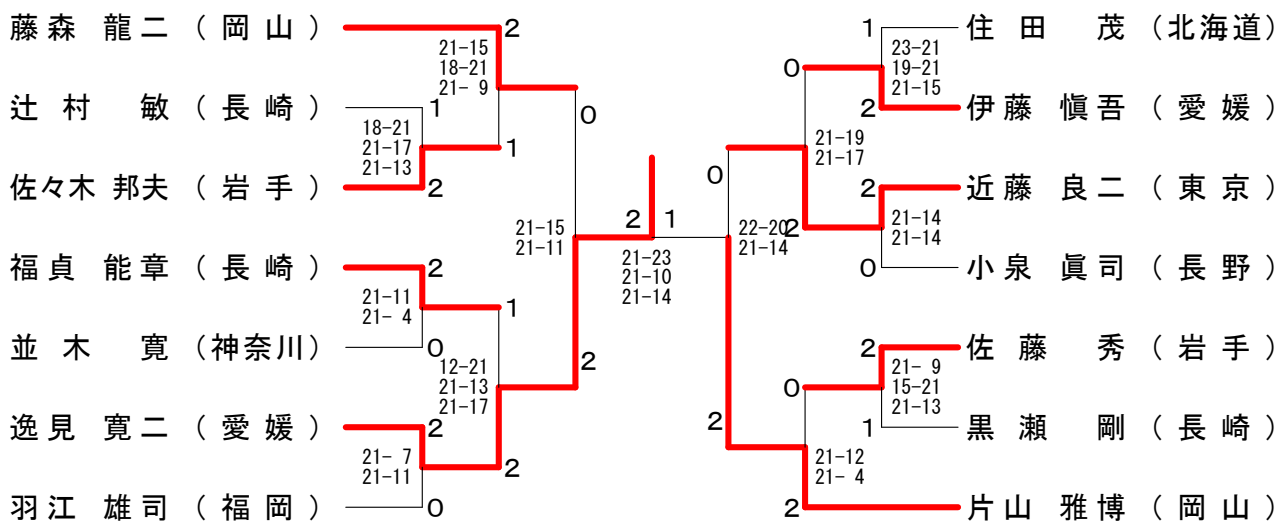

男子65歳以上単 (65MS)