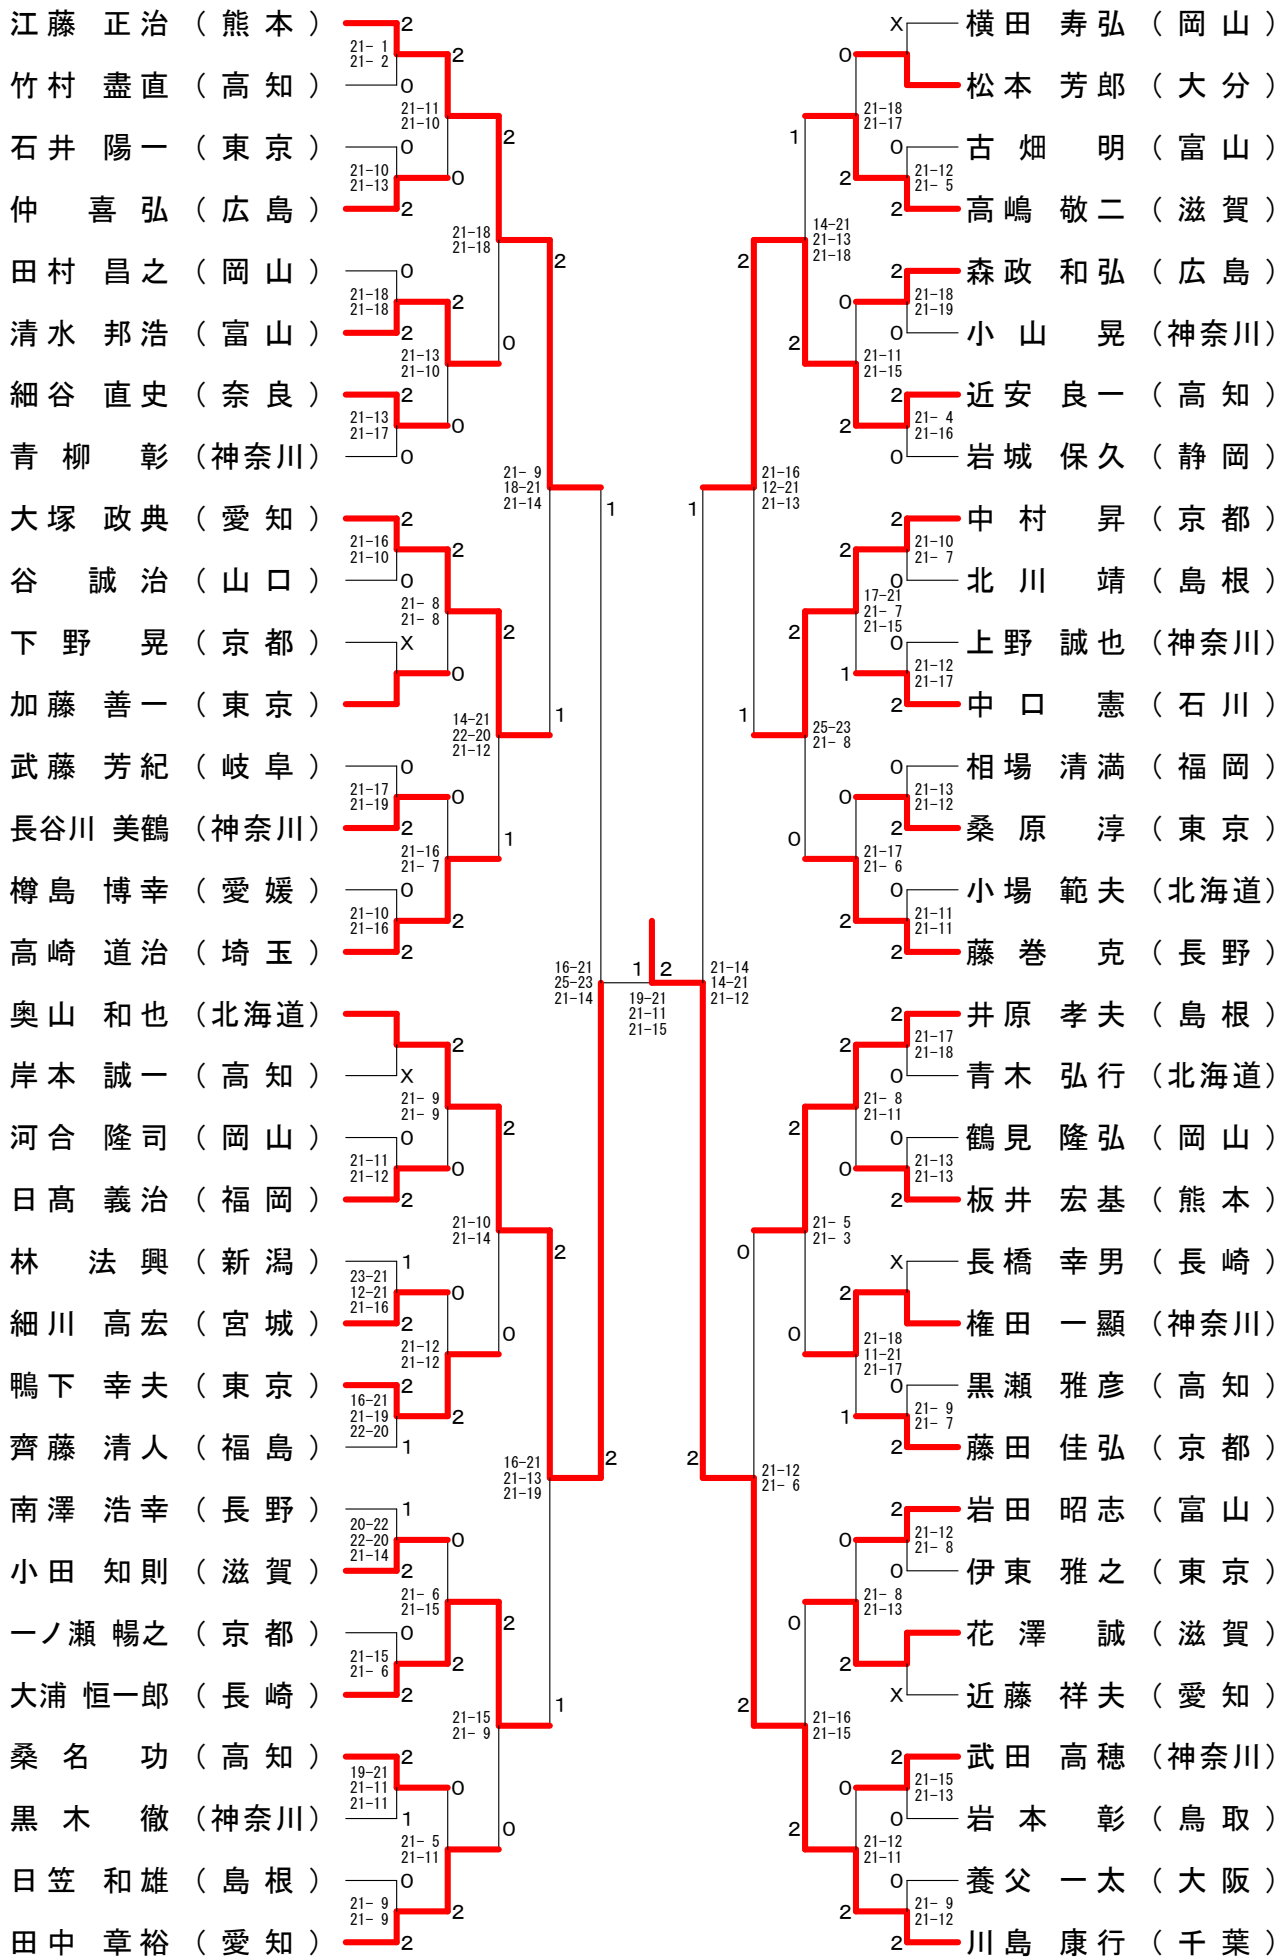

一般男子単 (MS)

吉村 諒	(長崎)	X			吉田 佑平	(福島)
川原 大和	(東京)	14-21 21-9	2	2	村上 浩介	(愛知)
和田 隆之介	(島根)	21-10	2	0	後藤 拓磨	(東京)
政谷 和俊	(石川)		2	0	北岡 和樹	(高知)
幾谷 達也	(埼玉)		0	0	下山 倫	(埼玉)
川口 実也	(千葉)		0	0	矢野 凜平	(北海道)
岩川 倭	(滋賀)	21-17 21-11	2	2	中谷 祐輔	(岡山)
小口 昌悟	(神奈川)	21-12 21-9	0	2	浜地 草多	(神奈川)
田中 智明	(茨城)		1	0	松下 左今	(群馬)
佐藤 慎也	(福島)	17-21 21-9	2	0	長澤 淳	(新潟)
上妻 光平	(高知)	22-20 21-15	0	0	川本 淳慈	(広島)
小場 裕大	(北海道)		2	0	福原 忠宣	(島根)
森田 智	(東京)	21-10 21-7	0	0	長嶋 一輝	(長崎)
西 起也	(和歌山)	X			安納 俊	(茨城)
小林 寛哉	(鳥取)		2	2	筒井 俊樹	(高知)
桑名 翔也	(高知)	21-10 21-10	0	2	吉田 将紀	(静岡)
山岸 悠	(石川)		0	2	小林 弘輝	(石川)
土田 拓太	(新潟)		2	2	三上 悠	(東京)
逸見 真也	(福島)		0	0	小鹿山 陽介	(福島)
中山 雅博	(岡山)		2	0	青木 洋	(鳥取)
立松 幹浩	(愛知)		2	2	高野 晋光	(千葉)
名取 久裕	(東京)	22-20 21-15	0	2	濱口 礼光	(愛知)
脇坂 真	(福岡)	21-12 14-21 21-17	1	2	八木 啓太	(北海道)
岡村 大	(高知)		2	2	小野寺 達彦	(東京)
蒲地 真太郎	(栃木)	21-9 21-11	0	2	湊 勝仁	(京都)
福村 貴大	(長崎)		0	2	中平 公平	(高知)
東 卓哉	(北海道)		0	2	小松 竜大	(愛媛)
中村 陽祐	(広島)	21-7 21-12	2	1	栗倉 琢生	(茨城)
山下 真司	(東京)		2	0	永島 俊希	(栃木)
間宮 亮	(千葉)		2	0	政谷 泰俊	(石川)
永草 雄太	(愛知)	21-18 20-22 21-11	2	2	中川 翼	(埼玉)
杉山 悠	(岐阜)	21-11 21-18	0	0	鈴木 秀希	(福島)
吉井 孝文	(群馬)		2	0	神田 正行	(千葉)
柳沼 崇史	(福島)		0	1	伊藤 佳祐	(愛知)
関 真彦	(石川)	21-12 21-17 21-8	0	2	古島 寿哉	(高知)
池口 弘晃	(鳥取)		1	2	芦澤 步夢	(東京)
本道 修平	(千葉)	17-21 21-13 21-17	0	2	小木 啓太	(福岡)
前田 浩輔	(福岡)	21-5 21-13	2	0	朝稻 拓弥	(和歌山)
武田 智博	(東京)		2	0	齐尾 聡宏	(鳥取)
松井 優也	(石川)		2	0	小嶋 裕太	(茨城)
濱岡 恒敏	(愛媛)		0	2	金子 光	(北海道)
渡辺 成	(北海道)		2	2	山本 幸平	(石川)
本多 裕樹	(福島)	21-13 18-21 21-14	2	1	豊永 陽平	(高知)
森脇 広平	(高知)	15-21 21-12 21-13	1	2	平野 拓哉	(千葉)
谷口 宏紀	(和歌山)		X	0	吉丸 智大	(長崎)
森 健太郎	(茨城)		0	2	黒田 匠馬	(岐阜)
山口 公洋	(京都)	21-12 21-9	2	2		

一般男子複 (MD)

一般女子単 (WS)

一般女子複 (WD)

男子30歳以上単 (30MS)

男子30歳以上複 (30MD)

男子40歳以上複 (40MD)

男子50歳以上単 (50MS)

男子50歳以上複 (5 OMD)

男子60歳以上単 (60MS)

男子65歳以上単 (65MS)

男子70歳以上単 (70MS)

男子60歳以上複 (60MD)

男子65歳以上複 (65MD)

男子70歳以上複 (70MD)

女子30歳以上単 (3 OWS)

女子40歳以上単 (4 OWS)

女子50歳以上単 (5 OWS)

女子30歳以上複 (3 OWD)

女子40歳以上複 (4 OWD)

女子50歳以上複 (5 OWD)